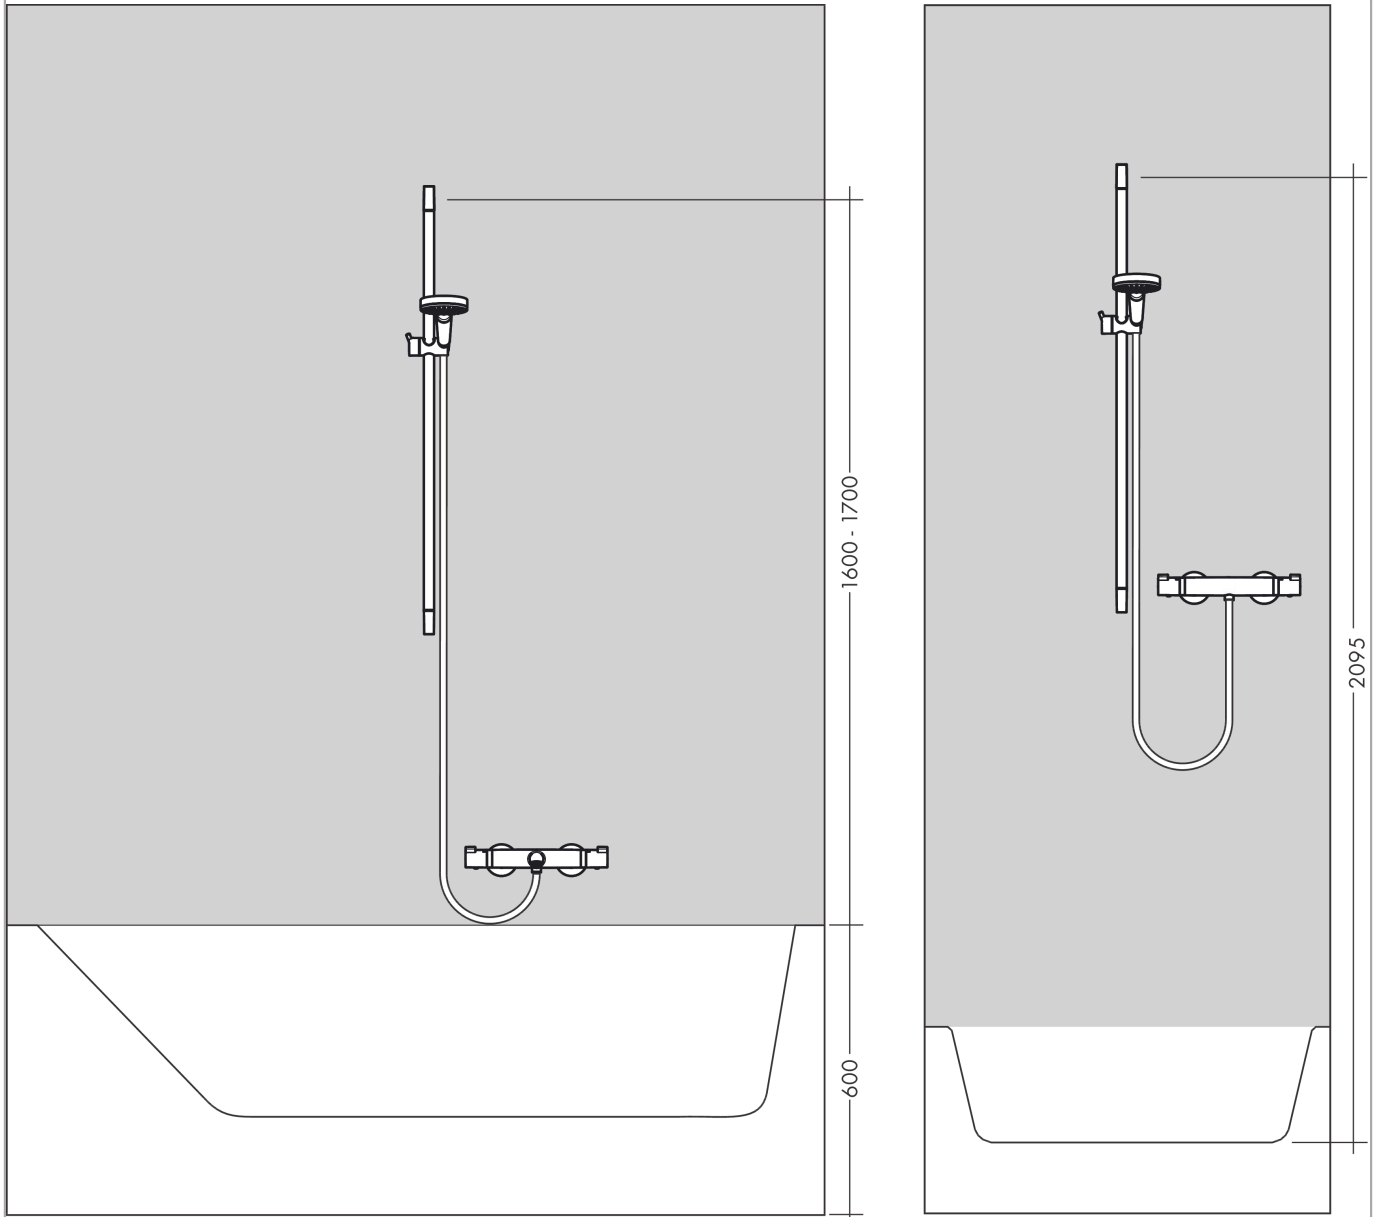

Unica

Barre de douche 65 cm avec flexible de douche

Surfaces: **chromé** Numéro d'article: **27615000**

Description

Caractéristiques

- comprenant : barre de douche, flexible de douche, curseur
- profile du tube montant: rond
- diamètre de la barre de douche: 22 mm
- curseur translucide
- curseur avec blocage
- curseur inclinable à 2 positions
- supports muraux synthétique
- ACS 20 ACC NY 126 France, valide jusqu'au 04.06.2025

Détails de l'article

EAN

4011097570174

Certificats

Photo du produit

Plan géométral

Unica**Barre de douche 65 cm avec flexible de douche**Surfaces: **chromé** Numéro d'article: **27615000****Exemple de montage**

Unica
Barre de douche 65 cm avec flexible de douche
 Surfaces: **chromé** Numéro d'article: **27615000**

Vue éclatée

Année de construction: >06/08

Unica**Barre de douche 65 cm avec flexible de douche**Surfaces: **chromé** Numéro d'article: **27615000****Liste des pièces détachées**

Année de construction: >06/08

Pos.	Description	Numéro d'article	GP	UE
1	cache	95217000	-	1
2	fixation murale	95218000	-	1
3	set de fixation	96179000	-	1
4	curseur complet	95160000	-	1
5	flexible Metaflex'C 1,60 m	28266000	-	1
6	cale de compensation 7 mm	97450000	-	1
7	porte-savon Casetta	28678000	-	1
8	clip Casetta, Ø 22 mm	96189000	-	1