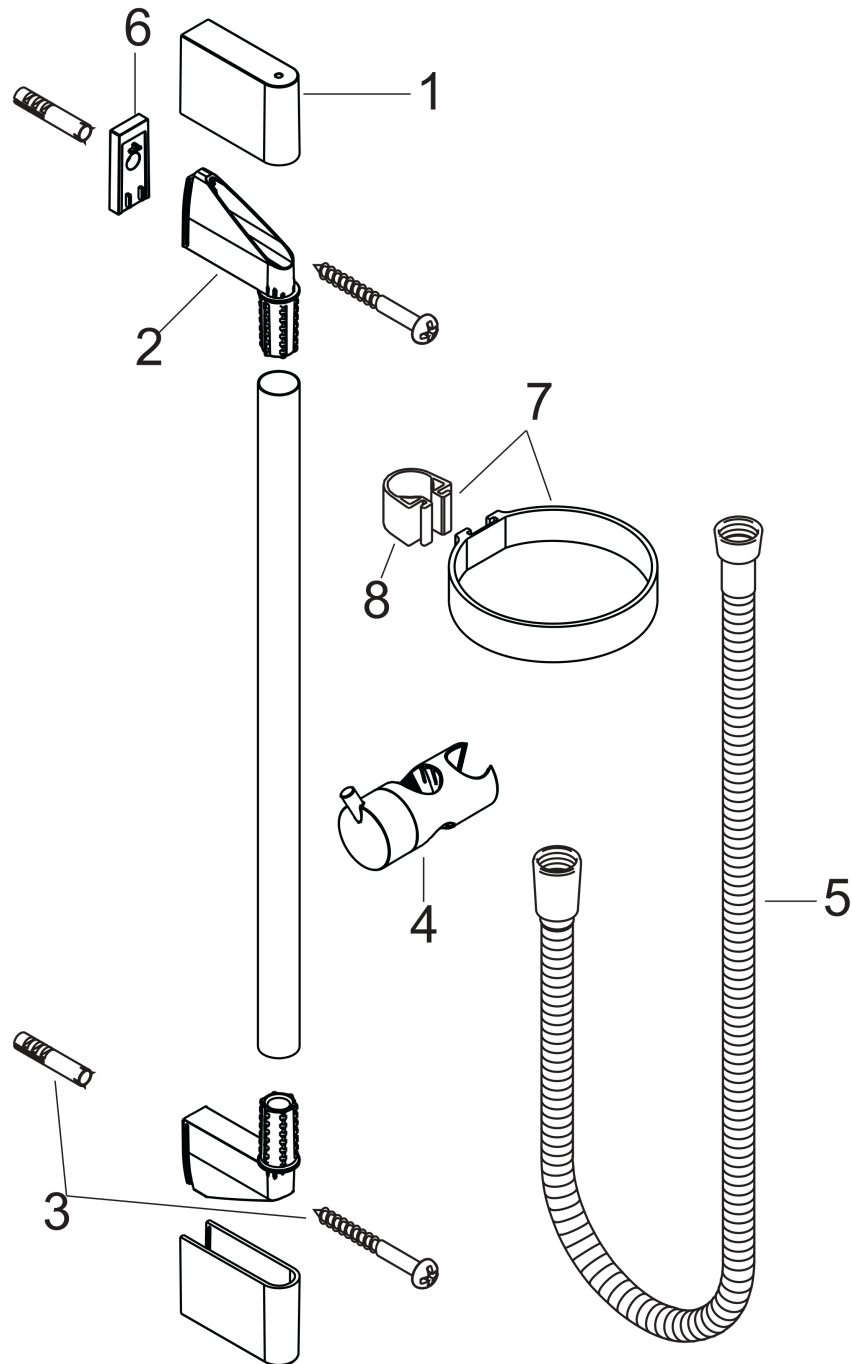

Unica

Barre de douche 65 cm avec flexible de douche

Surfaces: **chromé** Numéro d'article: **27615000**

Description

Caractéristiques

- comprenant : barre de douche, flexible de douche, curseur
- profile du tube montant: rond
- diamètre de la barre de douche: 22 mm
- curseur translucide
- curseur avec blocage
- curseur inclinable à 2 positions
- supports muraux synthétique
- ACS 20 ACC NY 126 France, valide jusqu'au 04.06.2025

Détails de l'article

EAN

4011097570174

Certificats

Photo du produit

Plan géométral

Unica**Barre de douche 65 cm avec flexible de douche**Surfaces: **chromé** Numéro d'article: **27615000****Exemple de montage**

Unica
Barre de douche 65 cm avec flexible de douche
 Surfaces: **chromé** Numéro d'article: **27615000**

Vue éclatée

Année de construction: >06/08

Unica**Barre de douche 65 cm avec flexible de douche**Surfaces: **chromé** Numéro d'article: **27615000****Liste des pièces détachées**

Année de construction: >06/08

Pos.	Description	Numéro d'article	GP	UE
1	cache	95217000	-	1
2	fixation murale	95218000	-	1
3	set de fixation	96179000	-	1
4	curseur complet	95160000	-	1
5	flexible Metaflex'C 1,60 m	28266000	-	1
6	cale de compensation 7 mm	97450000	-	1
7	porte-savon Casetta	28678000	-	1
8	clip Casetta, Ø 22 mm	96189000	-	1