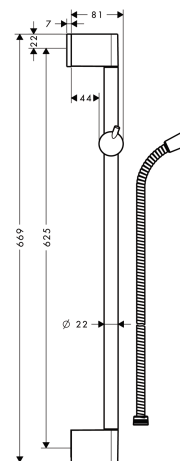

Unica

Barre de douche 65 cm avec flexible de douche

Surfaces: **chromé** Numéro d'article: **27615000**

Description

Caractéristiques

- comprenant : barre de douche, flexible de douche, curseur
- profile du tube montant: rond
- diamètre de la barre de douche: 22 mm
- curseur translucide
- curseur avec blocage
- curseur inclinable à 2 positions
- supports muraux synthétique
- ACS 20 ACC NY 126 France, valide jusqu'au 04.06.2025

Détails de l'article

EAN

4011097570174

Certificats

Photo du produit

Plan géométral

Unica**Barre de douche 65 cm avec flexible de douche**Surfaces: **chromé** Numéro d'article: **27615000****Exemple de montage**

Unica
Barre de douche 65 cm avec flexible de douche
 Surfaces: **chromé** Numéro d'article: **27615000**

Vue éclatée

Année de construction: >06/08

Unica**Barre de douche 65 cm avec flexible de douche**Surfaces: **chromé** Numéro d'article: **27615000****Liste des pièces détachées**

Année de construction: >06/08

Pos.	Description	Numéro d'article	GP	UE
1	cache	95217000	-	1
2	fixation murale	95218000	-	1
3	set de fixation	96179000	-	1
4	curseur complet	95160000	-	1
5	flexible Metaflex'C 1,60 m	28266000	-	1
6	cale de compensation 7 mm	97450000	-	1
7	porte-savon Casetta	28678000	-	1
8	clip Casetta, Ø 22 mm	96189000	-	1