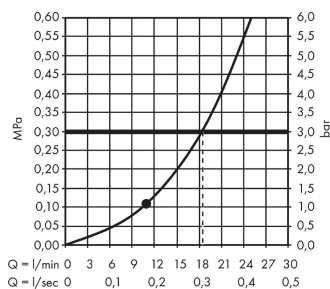

Raindance S
Douche de tête 240 1jet PowderRain
 Finition: **Chromé** Numéro d'article: **27623000**

Description

Caractéristiques

- dimension: 240 mm
- Jet PowderRain
- débit du jet PowderRain à 3 bars: 18,1 l/min
- débit minimal: 11,8 l/min
- débit maximal à 3 bars: 18,1 l/min
- douche de tête orientable
- matériau du disque de jet: métallique
- disque de jet amovible pour nettoyage
- Type d'installation plafond ou mur
- convient au chauffe-eau instantané
- ACS 23 ACC NY 120, valide jusqu'au 20.03.2028

Détails de l'article

EAN 4059625137185

Technologie

Certificats / Eco-Responsabilité

Photo du produit

Plan géométral

Schéma d'écoulement

Les valeurs de consommation ont été mesurées dans la pratique, avec les robinetteries correspondantes (thermostat/mélangeur/vanne sous crépi)