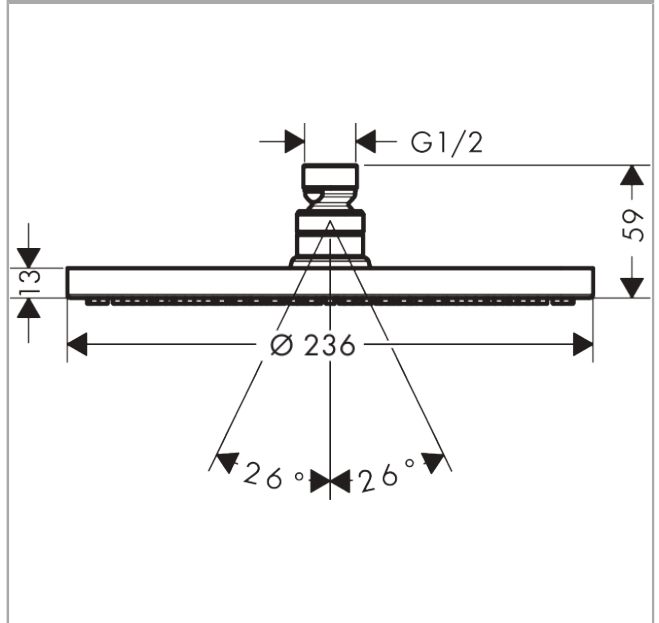

Raindance S
Douche de tête 240 1jet PowderRain
 Finition: **Chromé** Numéro d'article: **27623000**

Description

Caractéristiques

- dimension: 240 mm
- Jet PowderRain
- débit du jet PowderRain à 3 bars: 18,1 l/min
- débit minimal: 11,8 l/min
- débit maximal à 3 bars: 18,1 l/min
- douche de tête orientable
- matériau du disque de jet: métallique
- disque de jet amovible pour nettoyage
- Type d'installation plafond ou mur
- convient au chauffe-eau instantané
- ACS 23 ACC NY 120, valide jusqu'au 20.03.2028

Détails de l'article

EAN 4059625137185

Technologie

Certificats / Eco-Responsabilité

Photo du produit

Plan géométral

Schéma d'écoulement

Les valeurs de consommation ont été mesurées dans la pratique, avec les robinetteries correspondantes (thermostat/mélangeur/vanne sous crépi)

Raindance S
Douche de tête 240 1jet PowderRain
 Finition: **Chromé** Numéro d'article: **27623000**

Vue éclatée

Année de construction: >04/18

Raindance S
Douche de tête 240 1jet PowderRain
 Finition: **Chromé** Numéro d'article: **27623000**

Liste des pièces détachées

Année de construction: >04/18

Pos.	Description	Numéro d'article	GP	UE
1	élément-filtre	97708000	10,87 €	1
2	rotule	98941000	42,11 €	1
3	rondelle d'arrêt	98942000	21,73 €	1
4	écrou à six pans	97958000	10,87 €	1
5	anneau plastique	97536000	10,87 €	1
6	joint	97606000	10,87 €	1
7	grille de diffuseur	94589000	105,94 €	1
8	vis	95796000	32,59 €	1
9	joint torique 7x2	98419000	8,15 €	1