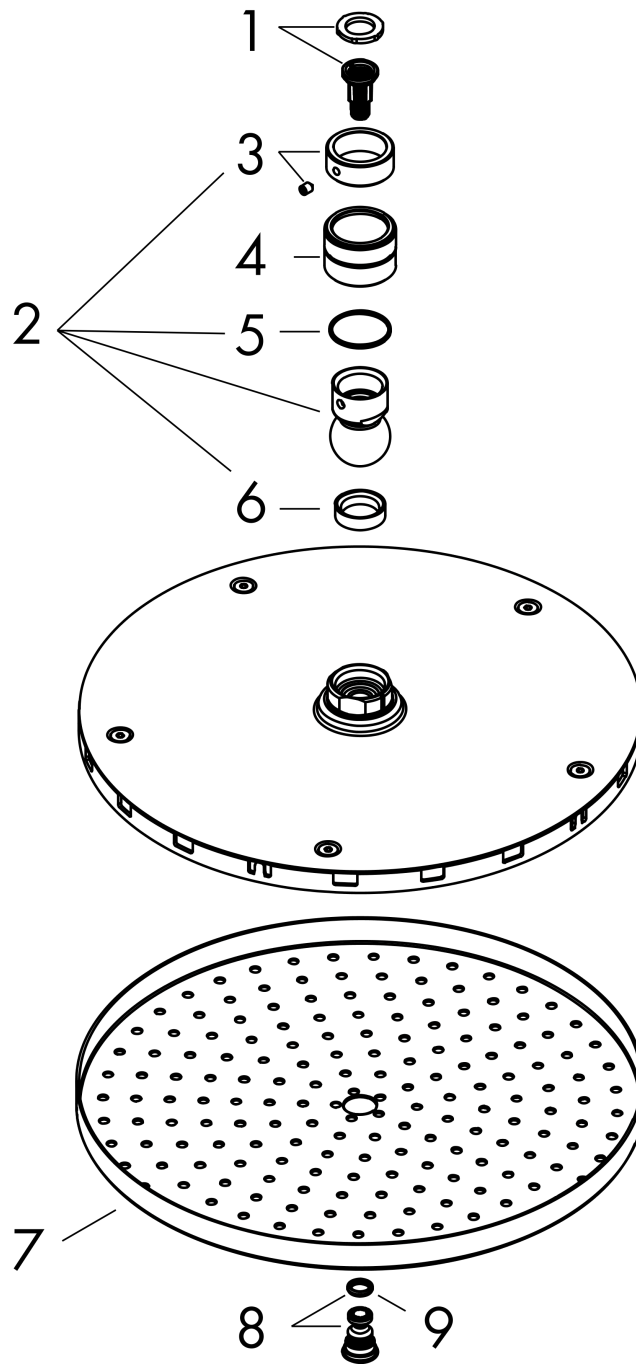

Raindance S
Douche de tête 240 1jet PowderRain
 Finition: **Chromé** Numéro d'article: **27623000**

Description

Caractéristiques

- dimension: 240 mm
- Jet PowderRain
- débit du jet PowderRain à 3 bars: 18,1 l/min
- débit minimal: 11,8 l/min
- débit maximal à 3 bars: 18,1 l/min
- douche de tête orientable
- matériau du disque de jet: métallique
- disque de jet amovible pour nettoyage
- Type d'installation plafond ou mur
- convient au chauffe-eau instantané
- ACS 23 ACC NY 120, valide jusqu'au 20.03.2028

Détails de l'article

EAN 4059625137185

Technologie

Certificats / Eco-Responsabilité

Photo du produit

Plan géométral

Schéma d'écoulement

Les valeurs de consommation ont été mesurées dans la pratique, avec les robinetteries correspondantes (thermostat/mélangeur/vanne sous crépi)

Raindance S
Douche de tête 240 1jet PowderRain
 Finition: **Chromé** Numéro d'article: **27623000**

Vue éclatée

Année de construction: >04/18

Raindance S
Douche de tête 240 1jet PowderRain
 Finition: **Chromé** Numéro d'article: **27623000**

Liste des pièces détachées

Année de construction: >04/18

Pos.	Description	Numéro d'article	GP	UE
1	élément-filtre	97708000	10,87 €	1
2	rotule	98941000	42,11 €	1
3	rondelle d'arrêt	98942000	21,73 €	1
4	écrou à six pans	97958000	10,87 €	1
5	anneau plastique	97536000	10,87 €	1
6	joint	97606000	10,87 €	1
7	grille de diffuseur	94589000	105,94 €	1
8	vis	95796000	32,59 €	1
9	joint torique 7x2	98419000	8,15 €	1