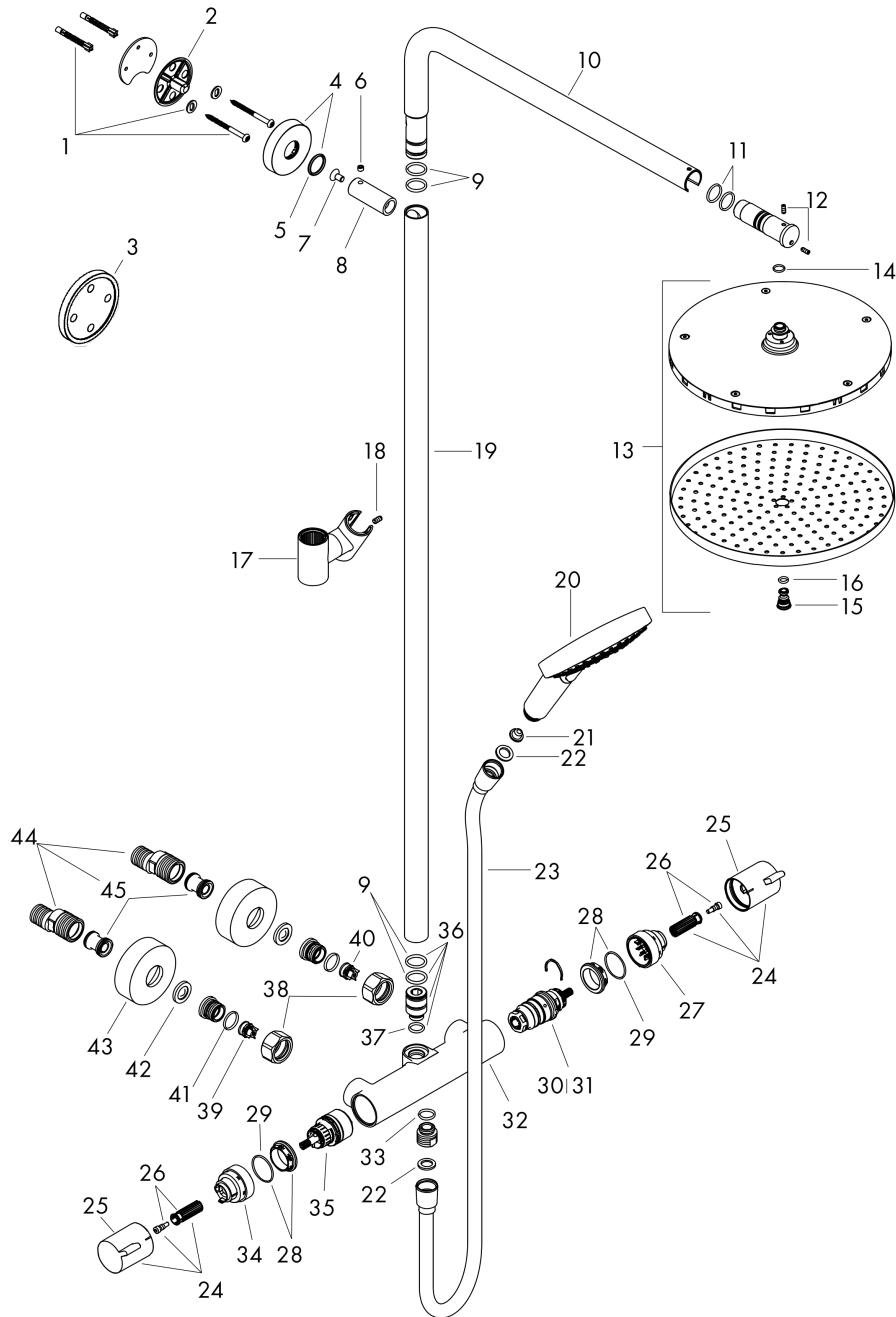

Raindance Select S

Colonne de douche 240 1jet PowderRain avec mitigeur thermostatique

Finition: **Chromé** Numéro d'article: **27633000**

Vue éclatée

Année de construction: >12/20

Raindance Select S

Colonne de douche 240 1jet PowderRain avec mitigeur thermostatique

Finition: **Chromé** Numéro d'article: **27633000**

Liste des pièces détachées

Année de construction: >12/20

Pos.	Description	Numéro d'article	GP	UE
1	set de fixation	96179000	16,31 €	1
2	bride pour bras de douche	95688000	32,59 €	1
3	cale de compensation 7 mm	95239000	17,65 €	1
4	rosace Ø 60mm	95692000	21,73 €	1
5	joint torique 20x2,5	92602000	10,87 €	1
6	vis M6x5	98447000	8,15 €	1
7	vis	92137000	10,87 €	1
8	douille	92166000	42,11 €	1
9	joint torique 17x2,5	98387000	8,15 €	1
10	bras de douche	98493000	258,05 €	1
11	joint torique 17x2	98199000	8,15 €	1
12	vis M4x10	97667000	8,15 €	1
13	pomme de douche Ø 240 mm	93464000	258,05 €	1
14	joint torique 10x1,5	98123000	8,15 €	1
15	vis	95796000	32,59 €	1
16	joint torique 7x2	98419000	8,15 €	1
17	curseur complet	95480000	77,42 €	1
18	vis M5x10	97672000	8,15 €	1
19	tube 930 mm / Ø 25 mm	98496000	169,76 €	1
20	douchette	26014000	-	1
21	filtre	92672000	10,87 €	1
22	joint	98058000	8,15 €	1
23	flexible Isiflex'B 1,60 m	28276000	-	1
24	poignée	95836000	32,59 €	1
25	bouton poussoir	92848000	10,87 €	1
26	entraîneur + vis	95843000	13,58 €	1
27	bague de butée	95839000	21,73 €	1
28	écrou à six pans	98913000	21,73 €	1
29	joint torique 26x1,5	98390000	8,15 €	1
30	cartouche thermostatique	98282000	105,94 €	1
31	cartouche inversée	92373000	258,05 €	1
32	Thermostatique	92850000	338,18 €	1
33	joint torique 14x2	98129000	8,15 €	1
34	bague de butée pour mécanisme d'arrêt	95927000	32,59 €	1
35	mécanisme inverseur/arrêt	98283000	77,42 €	1
36	raccord	92861000	32,59 €	1
37	joint torique 12x2,25	98382000	8,15 €	1
38	set des écrou à six pans	96157000	32,59 €	1
39	clapet anti-retour (résistant à la pression jusqu'à 2 MPa)	93136000	32,59 €	1
40	clapet anti-retour	96737000	32,59 €	1
41	joint torique 17x1,5	98137000	8,15 €	1