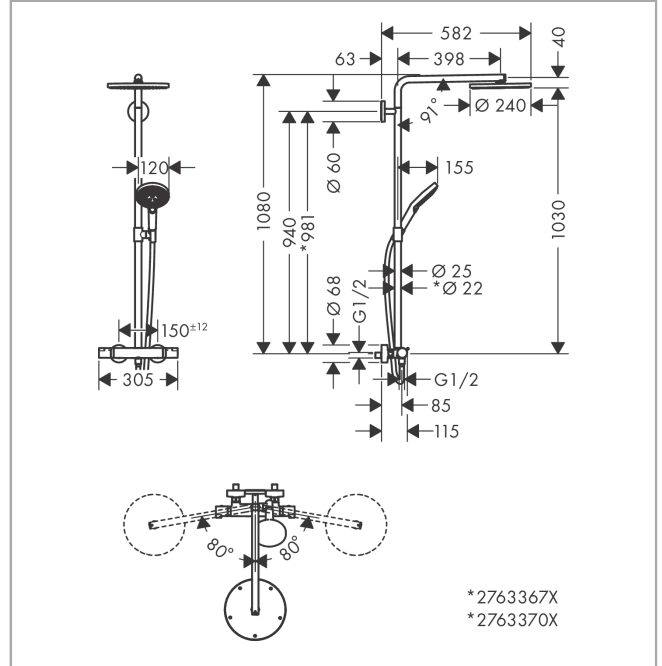

##### Caractéristiques

- comprenant: douche de tête, douchette, thermostatique de douche, flexible de douche, curseur, barre de douche
- douche de tête Raindance S 240 P
- dimension douchette à main, douche de tête : 240 mm
- type de jet douche de tête : Jet PowderRain
- débit du jet PowderRain à 3 bars: 16 l/min
- type de jet de la douchette: Jet PowderRain, Jet Rain, Jet Whirl
- débit de la douchette à 3 bars: 10,6 l/min
- débit maximal pour colonne de douche à 3 bar : 16 l/min
- pression minimum en fonctionnement: 1,5 bar
- pression maximum en fonctionnement: 10 bars
- support de douchette réglage en hauteur
- longueur du bras de douche : 460 mm
- bras de douche orientable
- thermostatique Ecostat Comfort
- fonction safety stop (anti-brûlures) à 40 °C
- limiteur d'eau chaude réglable
- convient aux chauffe-eaux instantanés
- distance du centre: 150 mm ± 12 mm
- tube recoupable
- sécurité contre le retour de l'eau
- diamètre de la barre de douche: 25 mm, pour les surfaces 670 et 700 : 22 mm
- 2 fonctions
- ACS 24 ACC LY 024, valide jusqu'au 27.12.2028

### Photo du produit

### Plan géométral