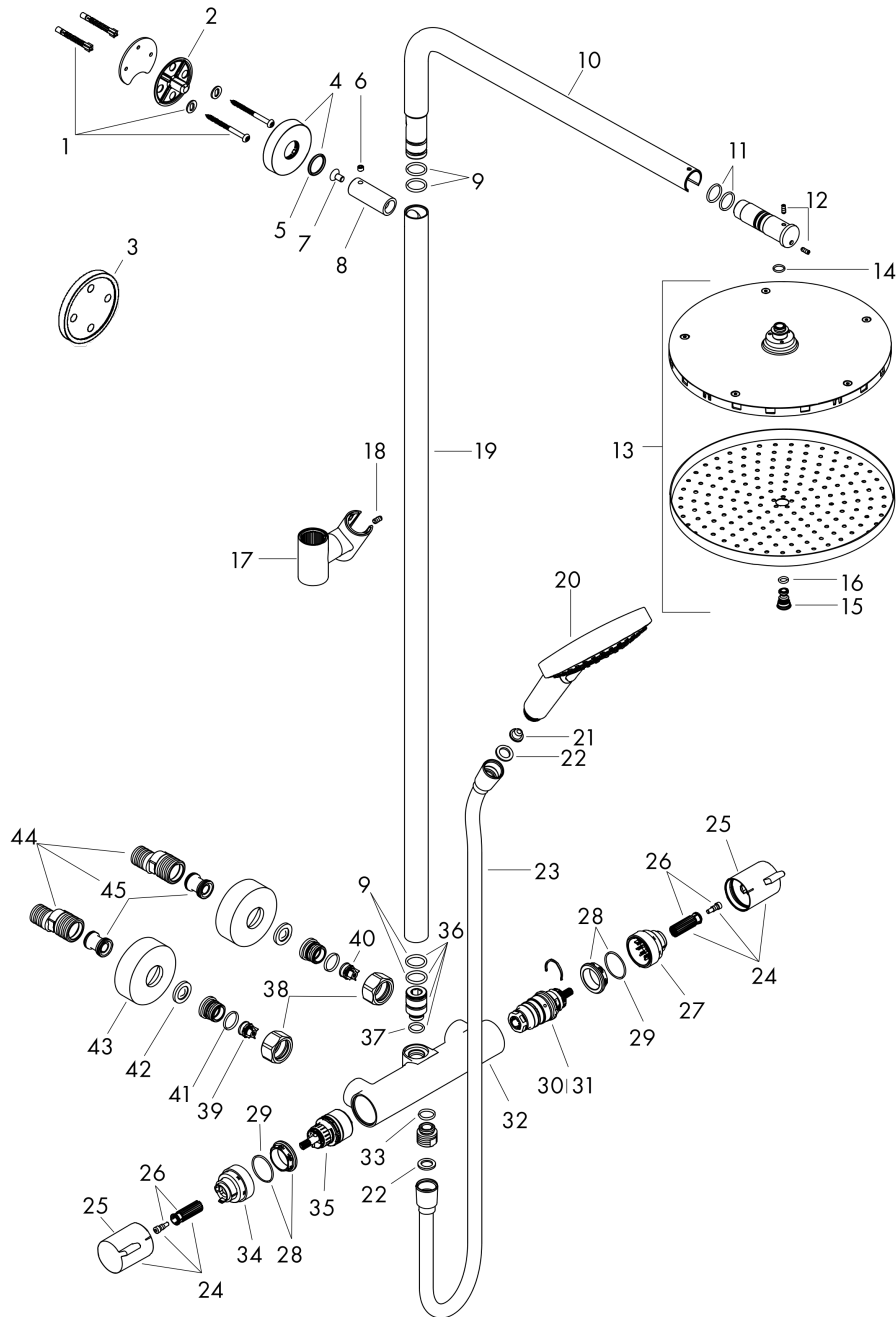

Raindance Select S

Colonne de douche 240 1jet PowderRain avec mitigeur thermostatique

Surfaces: **bronze brossé** Numéro d'article: **27633140**

Vue éclatée

Année de construction: >12/20

Raindance Select S

Colonne de douche 240 1jet PowderRain avec mitigeur thermostatique

Surfaces: **bronze brossé** Numéro d'article: **27633140**

Liste des pièces détachées

Année de construction: >12/20

Pos.	Description	Numéro d'article	GP	UE
2	set de fixation	96179000	-	1
1	bride pour bras de douche	95688000	-	1
3	cale de compensation 7 mm	95239140	-	1
4	rosace Ø 60mm	95692140	-	1
5	joint torique 20x2,5	92602000	-	1
6	vis M6x5	98447000	-	1
7	vis	92137000	-	1
8	douille	92166140	-	1
9	joint torique 17x2,5	98387000	-	1
10	bras de douche	98493140	-	1
11	joint torique 17x2	98199000	-	1
12	vis M4x10	97667000	-	1
13	pomme de douche Ø 240 mm	93464140	-	1
14	joint torique 10x1,5	98123000	-	1
15	vis	95796140	-	1
16	joint torique 7x2	98419000	-	1
17	curseur complet	95480140	-	1
18	vis M5x10	97672000	-	1
19	tube 930 mm	98496140	-	1
20	douchette	26014140	-	1
21	filtre	92672000	-	1
22	joint	98058000	-	1
23	flexible Isiflex'B 1,60 m	28276140	-	1
24	poignée	95836140	-	1
25	bouton poussoir	92848140	-	1
26	entraîneur + vis	95843000	-	1
27	bague de butée	95839000	-	1
28	écrou à six pans	98913000	-	1
29	joint torique 26x1,5	98390000	-	1
30	cartouche thermostatique	98282000	-	1
31	cartouche inversée	92373000	-	1
32	Thermostatique	92850140	-	1
33	joint torique 14x2	98129000	-	1
34	bague de butée pour mécanisme d'arrêt	95927000	-	1
35	mécanisme inverseur/arrêt	98283000	-	1
36	raccord	92861000	-	1
37	joint torique 12x2,25	98382000	-	1
38	set des écrou à six pans	96157140	-	1
39	clapet anti-retour (résistant à la pression jusqu'à 2 MPa)	93136000	-	1
40	clapet anti-retour	96737000	-	1
41	joint torique 17x1,5	98137000	-	1