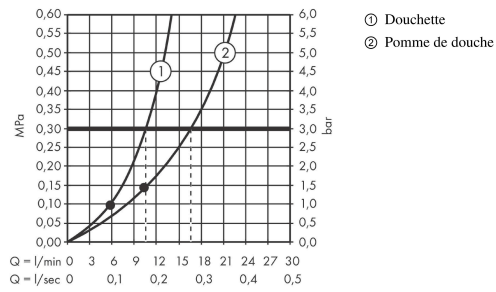

Raindance Select S

Colonne de douche 240 1jet PowderRain avec mitigeur thermostatique

Surfaces: **bronze brossé** Numéro d'article: **27633140**

Schéma d'écoulement