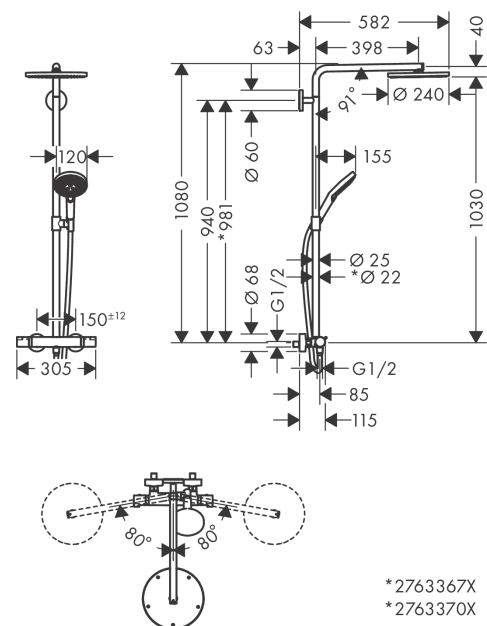

Plan géométral