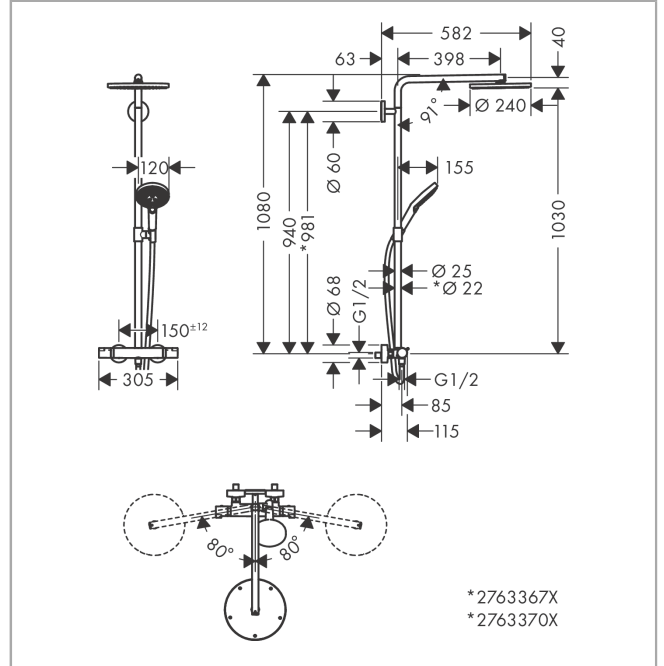

Plan géométral