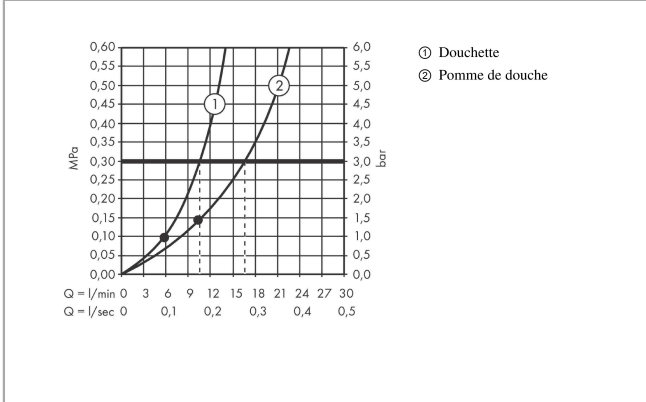

Schéma d'écoulement