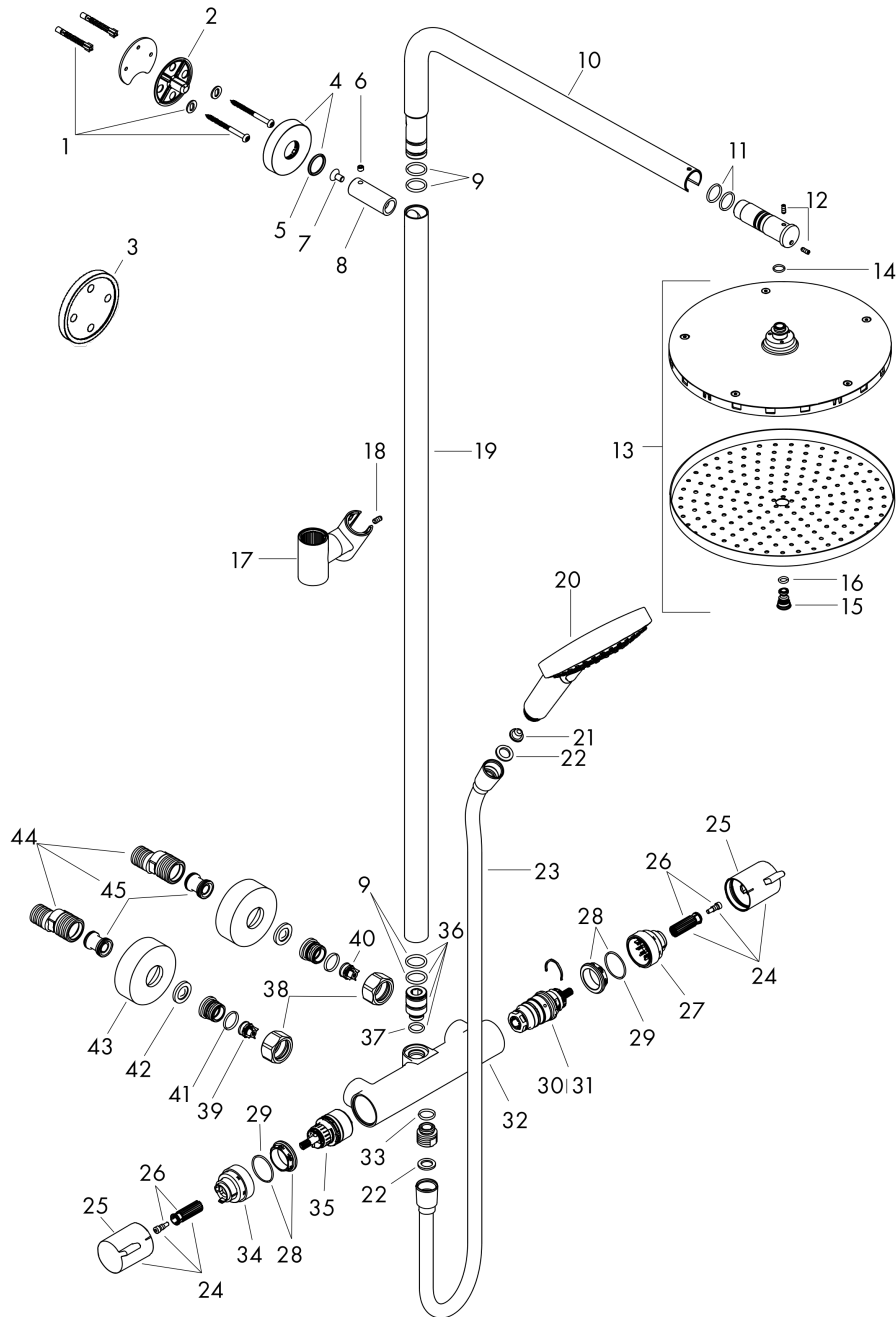

Raindance Select S

Colonne de douche 240 1jet PowderRain avec mitigeur thermostatique

Finition: **Bronze brossé** Numéro d'article: **27633140**

Vue éclatée

Année de construction: >12/20

Raindance Select S

Colonne de douche 240 1jet PowderRain avec mitigeur thermostatique

Finition: **Bronze brossé** Numéro d'article: **27633140**

Liste des pièces détachées

Année de construction: >12/20

Pos.	Description	Numéro d'article	GP	UE
2	set de fixation	96179000	16,31 €	1
1	bride pour bras de douche	95688000	32,59 €	1
3	cale de compensation 7 mm	95239140	28,52 €	1
4	rosace Ø 60mm	95692140	31,24 €	1
5	joint torique 20x2,5	92602000	10,87 €	1
6	vis M6x5	98447000	8,15 €	1
7	vis	92137000	10,87 €	1
8	douille	92166140	61,12 €	1
9	joint torique 17x2,5	98387000	8,15 €	1
10	bras de douche	98493140	385,70 €	1
11	joint torique 17x2	98199000	8,15 €	1
12	vis M4x10	97667000	8,15 €	1
13	pomme de douche Ø 240 mm	93464140	385,70 €	1
14	joint torique 10x1,5	98123000	8,15 €	1
15	vis	95796140	48,90 €	1
16	joint torique 7x2	98419000	8,15 €	1
17	curseur complet	95480140	115,45 €	1
18	vis M5x10	97672000	8,15 €	1
19	tube 930 mm / Ø 25 mm	98496140	253,97 €	1
20	douchette	26014140	-	1
21	filtre	92672000	10,87 €	1
22	joint	98058000	8,15 €	1
23	flexible Isiflex'B 1,60 m	28276140	-	1
24	poignée	95836140	48,90 €	1
25	bouton poussoir	92848140	16,31 €	1
26	entraîneur + vis	95843000	13,58 €	1
27	bague de butée	95839000	21,73 €	1
28	écrou à six pans	98913000	21,73 €	1
29	joint torique 26x1,5	98390000	8,15 €	1
30	cartouche thermostatique	98282000	105,94 €	1
31	cartouche inversée	92373000	258,05 €	1
32	Thermostatique	92850140	506,59 €	1
33	joint torique 14x2	98129000	8,15 €	1
34	bague de butée pour mécanisme d'arrêt	95927000	32,59 €	1
35	mécanisme inverseur/arrêt	98283000	77,42 €	1
36	raccord	92861000	32,59 €	1
37	joint torique 12x2,25	98382000	8,15 €	1
38	set des écrou à six pans	96157140	48,90 €	1
39	clapet anti-retour (résistant à la pression jusqu'à 2 MPa)	93136000	32,59 €	1
40	clapet anti-retour	96737000	32,59 €	1
41	joint torique 17x1,5	98137000	8,15 €	1