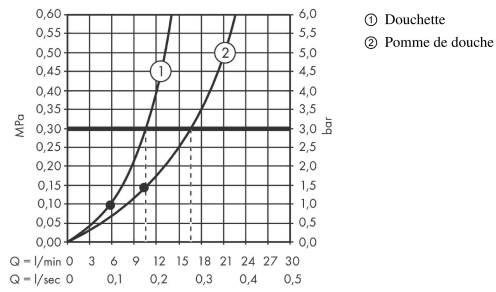

Raindance Select S

Colonne de douche 240 1jet PowderRain avec mitigeur thermostatique

Surfaces: noir chromé brossé Numéro d'article: 27633340

Schéma d'écoulement

Raindance Select S**Colonne de douche 240 1jet PowderRain avec mitigeur thermostatique**Surfaces: **noir chromé brossé** Numéro d'article: **27633340****Liste des pièces détachées**

Année de construction: >12/20

Pos.	Description	Numéro d'article	GP	UE
1	set de fixation	96179000	-	1
2	bride pour bras de douche	95688000	-	1
3	cale de compensation 7 mm	95239340	-	1
4	rosace Ø 60mm	95692340	-	1
5	joint torique 20x2,5	92602000	-	1
6	vis M6x5	98447000	-	1
7	vis	92137000	-	1
8	douille	92166340	-	1
9	joint torique 17x2,5	98387000	-	1
10	bras de douche	98493340	-	1
11	joint torique 17x2	98199000	-	1
12	vis M4x10	97667000	-	1
13	pomme de douche Ø 240 mm	93464340	-	1
14	joint torique 10x1,5	98123000	-	1
15	vis	95796340	-	1
16	joint torique 7x2	98419000	-	1
17	curseur complet	95480340	-	1
18	vis M5x10	97672000	-	1
19	tube 930 mm	98496340	-	1
20	douchette	26014340	-	1
21	filtre	92672000	-	1
22	joint	98058000	-	1
23	flexible Isiflex'B 1,60 m	28276340	-	1
24	poignée	95836340	-	1
25	bouton poussoir	92848340	-	1
26	entraîneur + vis	95843000	-	1
27	bague de butée	95839000	-	1
28	écrou à six pans	98913000	-	1
29	joint torique 26x1,5	98390000	-	1
30	cartouche thermostatique	98282000	-	1
31	cartouche inversée	92373000	-	1
32	Thermostatique	92850340	-	1
33	joint torique 14x2	98129000	-	1
34	bague de butée pour mécanisme d'arrêt	95927000	-	1
35	mécanisme inverseur/arrêt	98283000	-	1
36	raccord	92861000	-	1
37	joint torique 12x2,25	98382000	-	1
38	set des écrou à six pans	96157340	-	1
39	clapet anti-retour (résistant à la pression jusqu'à 2 MPa)	93136000	-	1
40	clapet anti-retour	96737000	-	1
41	joint torique 17x1,5	98137000	-	1