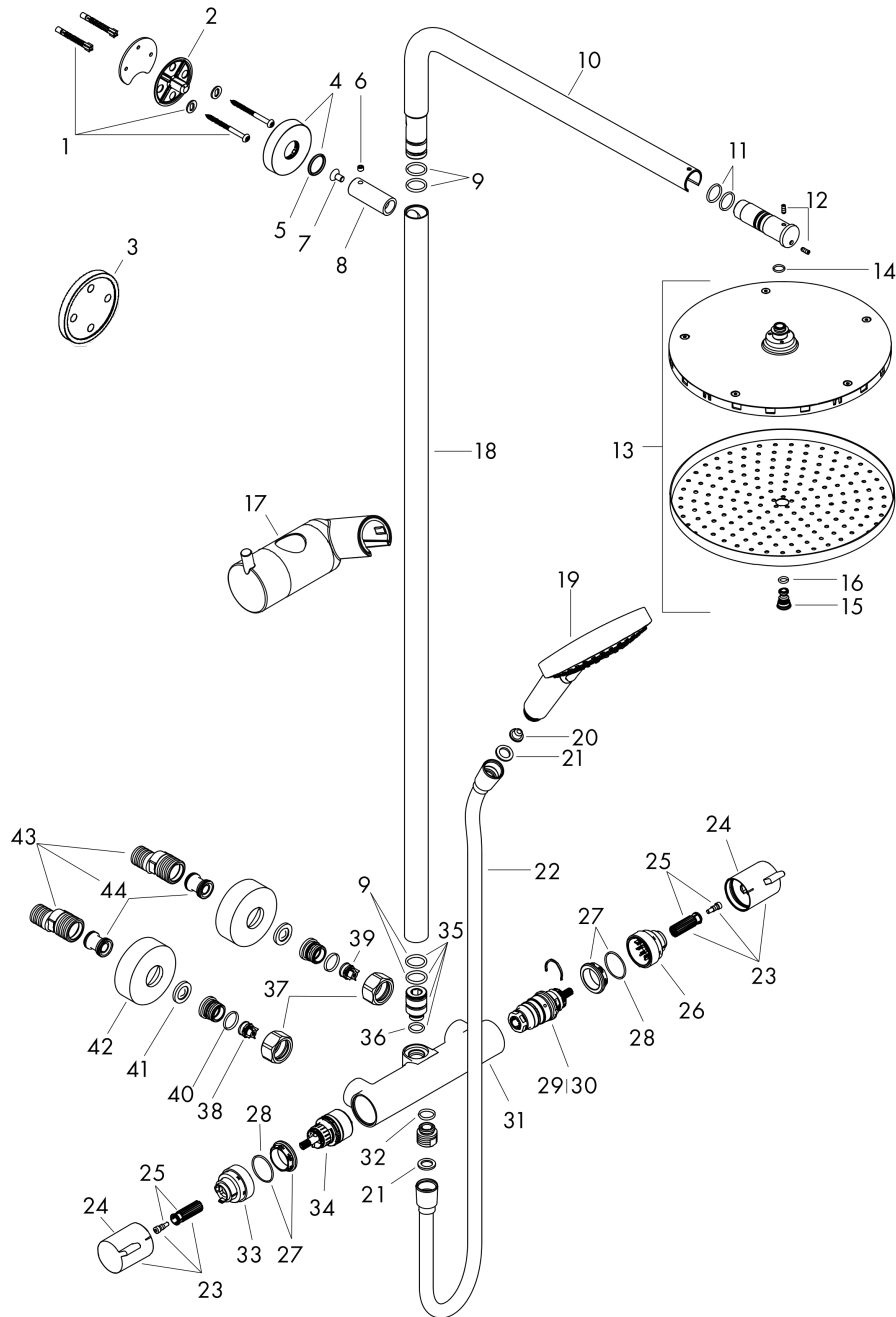

Raindance Select S

Colonne de douche 240 1jet PowderRain avec mitigeur thermostatique

Surfaces: noir mat Numéro d'article: 27633670

Vue éclatée

Année de construction: >12/20

Raindance Select S

Colonne de douche 240 1jet PowderRain avec mitigeur thermostatique

Surfaces: **noir mat** Numéro d'article: **27633670**

Liste des pièces détachées

Année de construction: >12/20

Pos.	Description	Numéro d'article	GP	UE
1	set de fixation	96179000	-	1
2	bride pour bras de douche	95687000	-	1
3	cale de compensation	98681000	-	1
4	rosace Ø 60mm	95692670	-	1
5	joint torique 20x2,5	92602000	-	1
6	vis M6x5	98447000	-	1
7	vis	92137000	-	1
8	douille	92166670	-	1
9	joint torique 17x2,5	98387000	-	1
10	bras de douche	98493670	-	1
11	joint torique 17x2	98199000	-	1
12	vis M4x10	97667000	-	1
13	pomme de douche Ø 240 mm	93464670	-	1
14	joint torique 10x1,5	98123000	-	1
15	vis	95796000	-	1
16	joint torique 7x2	98419000	-	1
17	curseur complet	97651670	-	1
18	tube 930 mm	98496670	-	1
19	douchette	26014670	-	1
20	filtre	92672000	-	1
21	joint	98058000	-	1
22	flexible Isiflex'B 1,60 m	28276670	-	1
23	poignée	95836670	-	1
24	bouton poussoir	92848670	-	1
25	entraîneur + vis	95843000	-	1
26	bague de butée	95839000	-	1
27	écrou à six pans	98913000	-	1
28	joint torique 26x1,5	98390000	-	1
29	cartouche thermostatique	98282000	-	1
30	cartouche inversée	92373000	-	1
31	Thermostatique	92850000	-	1
32	joint torique 14x2	98129000	-	1
33	bague de butée pour mécanisme d'arrêt	95927000	-	1
34	mécanisme inverseur/arrêt	98283000	-	1
35	raccord	92861000	-	1
36	joint torique 12x2,25	98382000	-	1
37	set des écrou à six pans	96157670	-	1
38	clapet anti-retour (résistant à la pression jusqu'à 2 MPa)	93136000	-	1
39	clapet anti-retour	96737000	-	1
40	joint torique 17x1,5	98137000	-	1
41	filtre	96922000	-	1