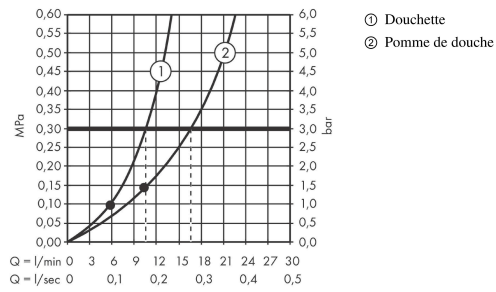

Raindance Select S

Colonne de douche 240 1jet PowderRain avec mitigeur thermostatique

Surfaces: **noir mat** Numéro d'article: **27633670**

Schéma d'écoulement

Raindance Select S

Colonne de douche 240 1jet PowderRain avec mitigeur thermostatique