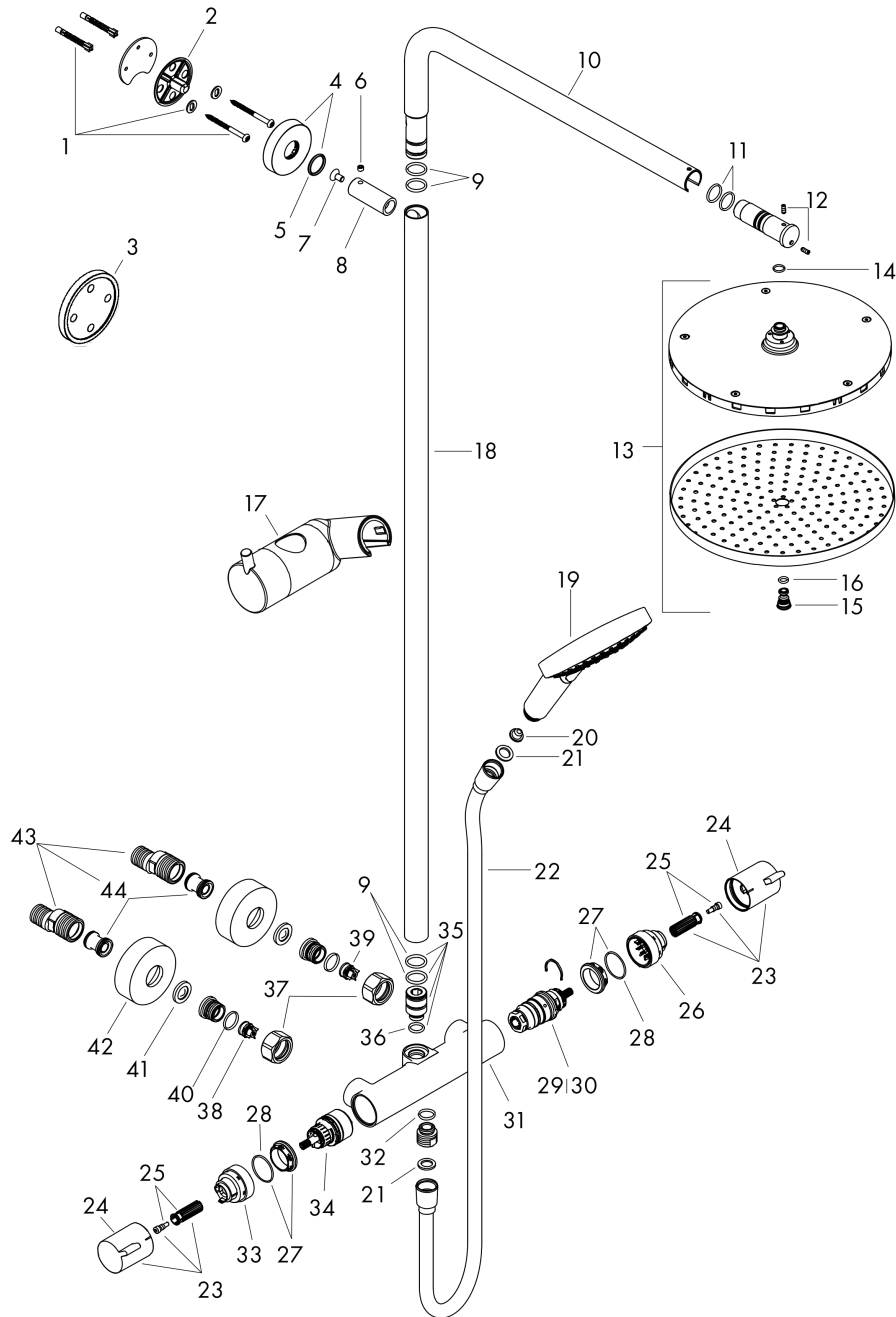

Raindance Select S

Colonne de douche 240 1jet PowderRain avec mitigeur thermostatique

Surfaces: **blanc mat** Numéro d'article: **27633700**

Vue éclatée

Année de construction: >12/20

Raindance Select S

Colonne de douche 240 1jet PowderRain avec mitigeur thermostatique

Surfaces: **blanc mat** Numéro d'article: **27633700**

Liste des pièces détachées

Année de construction: >12/20

Pos.	Description	Numéro d'article	GP	UE
1	set de fixation	96179000	-	1
2	bride pour bras de douche	95687000	-	1
3	cale de compensation 7 mm	98681000	-	1
4	rosace Ø 60mm	95692000	-	1
5	joint torique 20x2,5	92602000	-	1
6	vis M6x5	98447000	-	1
7	vis	92137000	-	1
8	douille	92166700	-	1
9	joint torique 17x2,5	98387000	-	1
10	bras de douche	98493700	-	1
11	joint torique 17x2	98199000	-	1
12	vis M4x10	97667000	-	1
13	pomme de douche Ø 240 mm	93464700	-	1
14	joint torique 10x1,5	98123000	-	1
15	vis	95796700	-	1
16	joint torique 7x2	98419000	-	1
17	curseur complet	97651700	-	1
18	tube 930 mm	98496700	-	1
19	douchette	26014700	-	1
20	filtre	92672000	-	1
21	joint	98058000	-	1
22	flexible Isiflex'B 1,60 m	28276700	-	1
23	poignée	95836700	-	1
24	bouton poussoir	92848700	-	1
25	entraîneur + vis	95843000	-	1
26	bague de butée	95839000	-	1
27	écrou à six pans	98913000	-	1
28	joint torique 26x1,5	98390000	-	1
29	cartouche thermostatique	98282000	-	1
30	cartouche inversée	92373000	-	1
31	Thermostatique	92850000	-	1
32	joint torique 14x2	98129000	-	1
33	bague de butée pour mécanisme d'arrêt	95927000	-	1
34	mécanisme inverseur/arrêt	98283000	-	1
35	raccord	92861000	-	1
36	joint torique 12x2,25	98382000	-	1
37	set des écrou à six pans	96157700	-	1
38	clapet anti-retour (résistant à la pression jusqu'à 2 MPa)	93136000	-	1
39	clapet anti-retour	96737000	-	1
40	joint torique 17x1,5	98137000	-	1
41	filtre	96922000	-	1