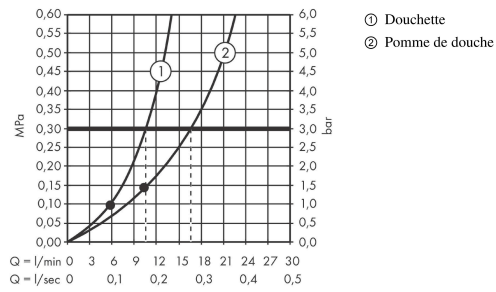

Raindance Select S

Colonne de douche 240 1jet PowderRain avec mitigeur thermostatique

Surfaces: **blanc mat** Numéro d'article: **27633700**

Schéma d'écoulement