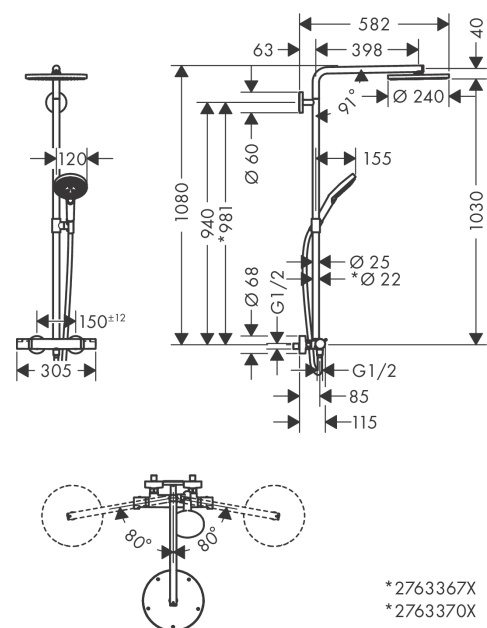

Plan géométral