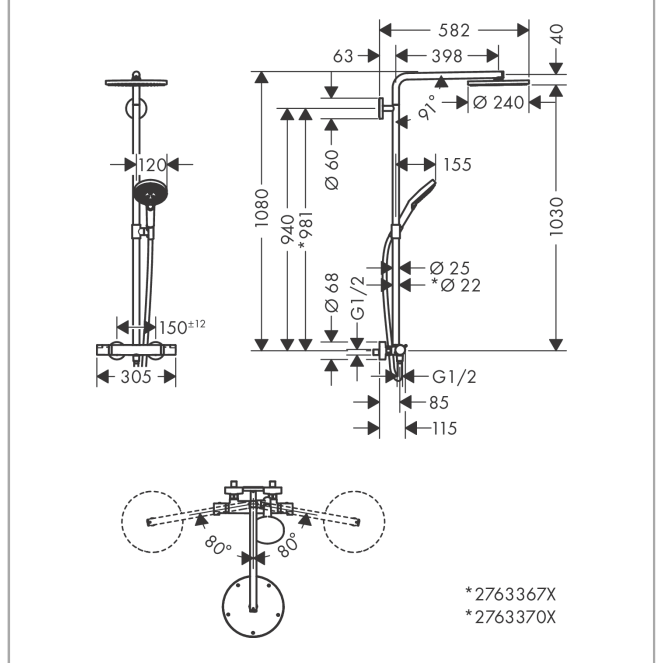

Plan géométral