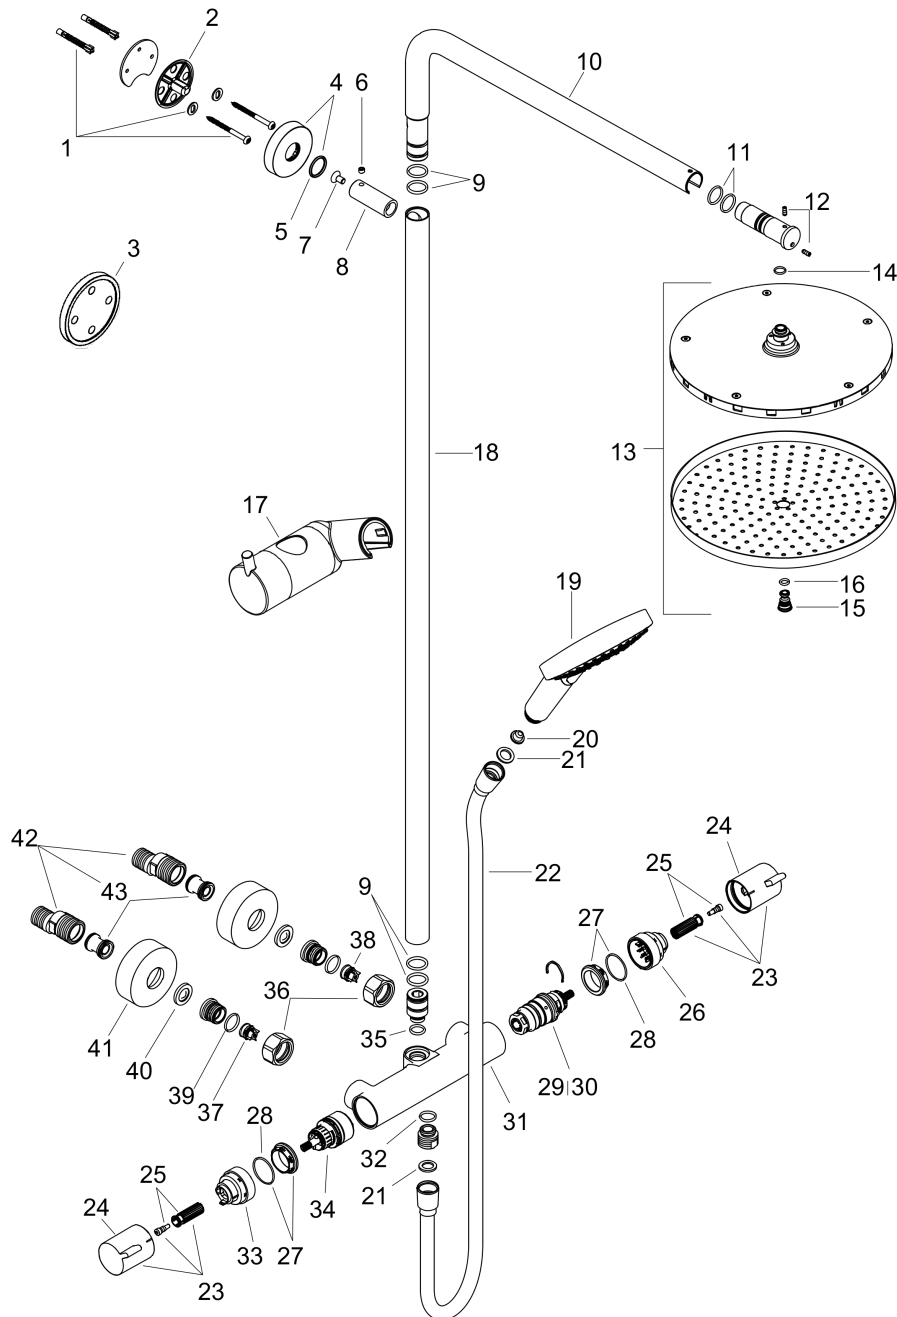

Raindance Select S

Colonne de douche 240 1jet PowderRain avec mitigeur thermostatique

Finition: **Blanc mat** Numéro d'article: **27633700**

Vue éclatée

Année de construction: >12/20

Raindance Select S

Colonne de douche 240 1jet PowderRain avec mitigeur thermostatique

Finition: **Blanc mat** Numéro d'article: **27633700**

Liste des pièces détachées

Année de construction: >12/20

Pos.	Description	Numéro d'article	GP	UE
1	set de fixation	96179000	16,31 €	1
2	bride pour bras de douche	95687000	42,11 €	1
3	cale de compensation 7 mm	98681000	21,73 €	1
4	rosace Ø 60mm	95692000	21,73 €	1
5	joint torique 20x2,5	92602000	10,87 €	1
6	vis M6x5	98447000	8,15 €	1
7	vis	92137000	10,87 €	1
8	douille	92166700	61,12 €	1
9	joint torique 17x2,5	98387000	8,15 €	1
10	bras de douche cpl.	94831700	196,93 €	1
11	joint torique 17x2	98199000	8,15 €	1
12	vis M4x10	97667000	8,15 €	1
13	pomme de douche Ø 240 mm	93464700	385,70 €	1
14	joint torique 10x1,5	98123000	8,15 €	1
15	vis	95796700	48,90 €	1
16	joint torique 7x2	98419000	8,15 €	1
17	curseur complet	97651700	135,82 €	1
18	tube 973 mm / Ø 22 mm	92468700	196,93 €	1
19	douchette	26014700	-	1
20	filtre	92672000	10,87 €	1
21	joint	98058000	8,15 €	1
22	flexible Isiflex'B 1,60 m	28276700	-	1
23	poignée	95836700	48,90 €	1
24	bouton poussoir	92848700	16,31 €	1
25	entraîneur + vis	95843000	13,58 €	1
26	bague de butée	95839000	21,73 €	1
27	écrou à six pans	98913000	21,73 €	1
28	joint torique 26x1,5	98390000	8,15 €	1
29	cartouche thermostatique	98282000	105,94 €	1
30	cartouche inversée	92373000	258,05 €	1
31	Thermostatique	92850700	506,59 €	1
32	joint torique 14x2	98129000	8,15 €	1
33	bague de butée pour mécanisme d'arrêt	95927000	32,59 €	1
34	mécanisme inverseur/arrêt	98283000	77,42 €	1
35	raccord	92861000	32,59 €	1
36	joint torique 12x2,25	98382000	8,15 €	1
37	set des écrou à six pans	96157700	48,90 €	1
38	clapet anti-retour (résistant à la pression jusqu'à 2 MPa)	93136000	32,59 €	1
39	clapet anti-retour	96737000	32,59 €	1
40	joint torique 17x1,5	98137000	8,15 €	1
41	filtre	96922000	13,58 €	1