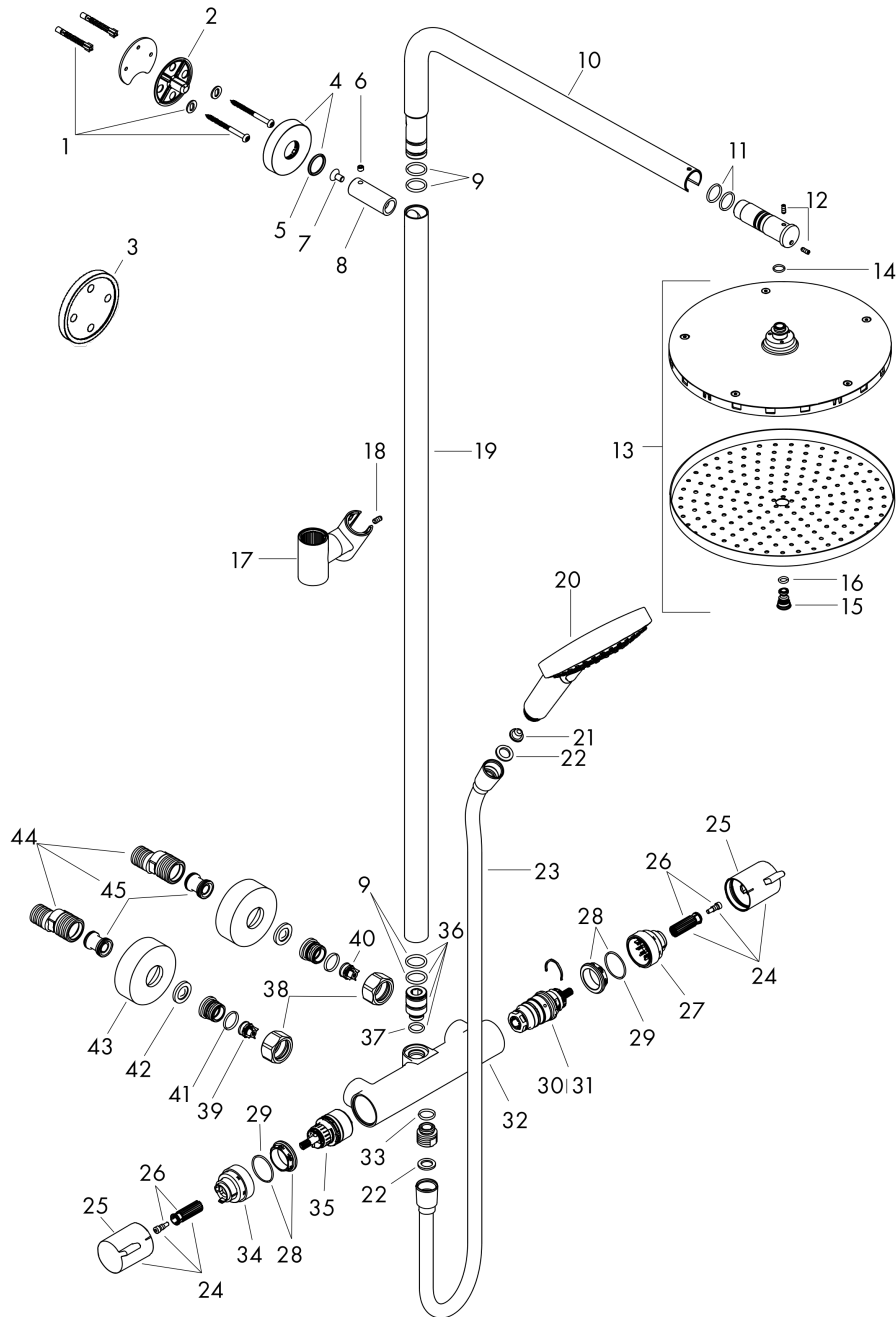

Raindance Select S

Colonne de douche 240 1jet PowderRain avec mitigeur thermostatique

Finition: **Aspect doré poli** Numéro d'article: **27633990**

Vue éclatée

Année de construction: >12/20

Raindance Select S

Colonne de douche 240 1jet PowderRain avec mitigeur thermostatique

Finition: **Aspect doré poli** Numéro d'article: **27633990**

Liste des pièces détachées

Année de construction: >12/20

Pos.	Description	Numéro d'article	GP	UE
1	set de fixation	96179000	16,31 €	1
2	bride pour bras de douche	95688000	32,59 €	1
3	cale de compensation 7 mm	95239990	28,52 €	1
4	rosace Ø 60mm	95692990	31,24 €	1
5	joint torique 20x2,5	92602000	10,87 €	1
6	vis M6x5	98447000	8,15 €	1
7	vis	92137000	10,87 €	1
8	douille	92166990	61,12 €	1
9	joint torique 17x2,5	98387000	8,15 €	1
10	bras de douche	98493990	385,70 €	1
11	joint torique 17x2	98199000	8,15 €	1
12	vis M4x10	97667000	8,15 €	1
13	pomme de douche Ø 240 mm	93464990	385,70 €	1
14	joint torique 10x1,5	98123000	8,15 €	1
15	vis	95796990	48,90 €	1
16	joint torique 7x2	98419000	8,15 €	1
17	curseur complet	95480990	115,45 €	1
18	vis M5x10	97672000	8,15 €	1
19	tube 930 mm / Ø 25 mm	98496990	253,97 €	1
20	douchette	26014990	-	1
21	filtre	92672000	10,87 €	1
22	joint	98058000	8,15 €	1
23	flexible Isiflex'B 1,60 m	28276990	-	1
24	poignée	95836990	48,90 €	1
25	bouton poussoir	92848990	16,31 €	1
26	entraîneur + vis	95843000	13,58 €	1
27	bague de butée	95839000	21,73 €	1
28	écrou à six pans	98913000	21,73 €	1
29	joint torique 26x1,5	98390000	8,15 €	1
30	cartouche thermostatique	98282000	105,94 €	1
31	cartouche inversée	92373000	258,05 €	1
32	Thermostatique	92850990	506,59 €	1
33	joint torique 14x2	98129000	8,15 €	1
34	bague de butée pour mécanisme d'arrêt	95927000	32,59 €	1
35	mécanisme inverseur/arrêt	98283000	77,42 €	1
36	raccord	92861000	32,59 €	1
37	joint torique 12x2,25	98382000	8,15 €	1
38	set des écrou à six pans	96157990	48,90 €	1
39	clapet anti-retour (résistant à la pression jusqu'à 2 MPa)	93136000	32,59 €	1
40	clapet anti-retour	96737000	32,59 €	1
41	joint torique 17x1,5	98137000	8,15 €	1