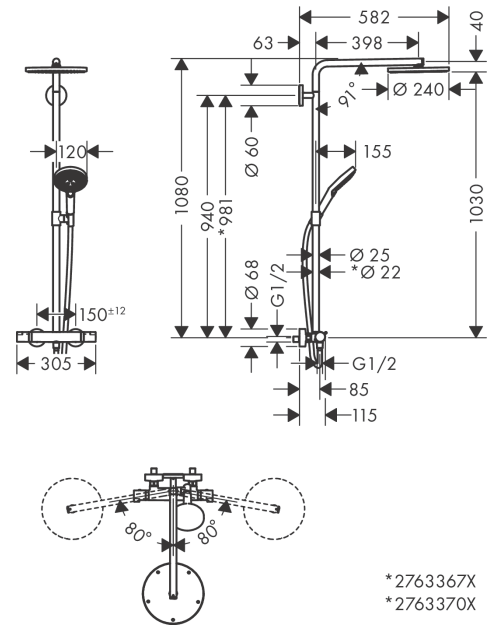

#### Caractéristiques

- comprenant: douche de tête, douchette, thermostatique de douche, flexible de douche, curseur, barre de douche
- douche de tête Raindance S 240 P
- dimension douchette à main, douche de tête : 240 mm
- type de jet douche de tête : Jet PowderRain
- débit du jet PowderRain à 3 bars: 16 l/min
- type de jet de la douchette: Jet PowderRain, Jet Rain, Jet Whirl
- débit de la douchette à 3 bars: 10,6 l/min
- débit maximal pour colonne de douche à 3 bar : 16 l/min
- pression minimum en fonctionnement: 1,5 bar
- pression maximum en fonctionnement: 10 bars
- support de douchette réglage en hauteur
- longueur du bras de douche : 460 mm
- bras de douche orientable
- thermostatique Ecostat Comfort
- fonction safety stop (anti-brûlures) à 40 °C
- limiteur d'eau chaude réglable
- convient aux chauffe-eaux instantanés
- distance du centre: 150 mm ± 12 mm
- tube recoupable
- sécurité contre le retour de l'eau
- diamètre de la barre de douche: 25 mm, pour les surfaces 670 et 700 : 22 mm
- 2 fonctions
- ACS 24 ACC LY 024, valide jusqu'au 27.12.2028

### Photo du produit

### Plan géométral