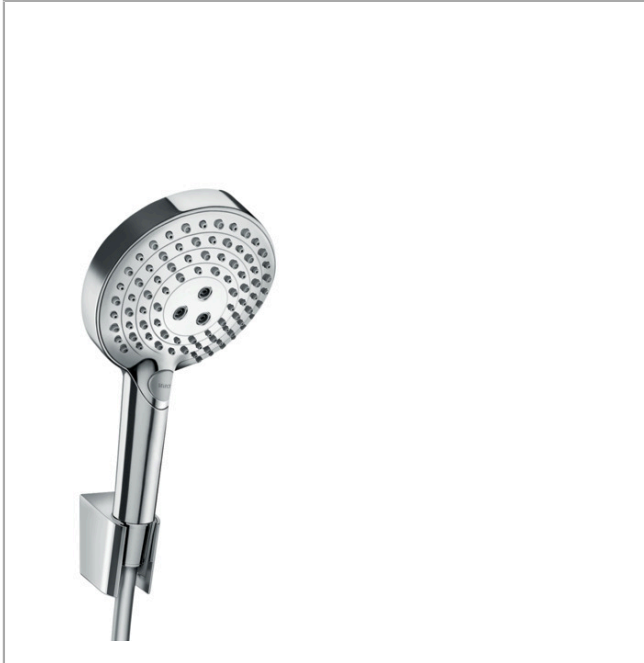

Raindance Select S

Ensemble support mural et douchette 120 3jet PowderRain avec flexible de douche 160 cm

Surfaces: **chromé** Numéro d'article: **27668000**

Description

Caractéristiques

- comprenant : douchette, support de douche, flexible de douche
- jet PowderRain, jet Rain, jet Whirl
- changement de jet via le bouton Select
- diamètre: 125 mm
- écrou tournant côté douchette évitant la torsion du flexible
- débit: 12 l/min sous 3 bars de pression
- supports muraux chromés synthétique

Détails de l'article

GTIN

4059625157077

Technologie

Photo du produit