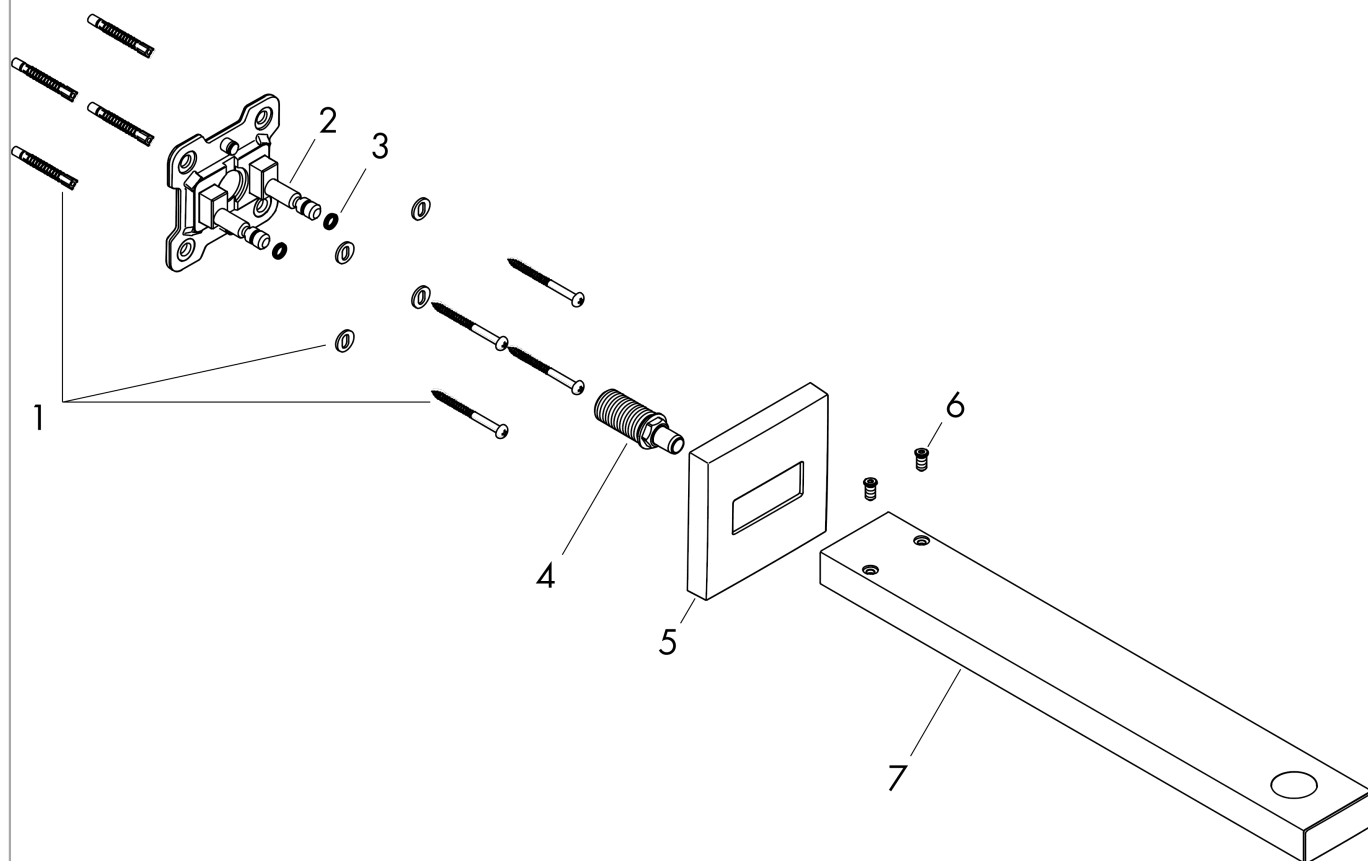

### Caractéristiques

- longueur: 390 mm
- type d'installation: montage apparent
- dimension du raccordement M 1/2"
- comprenant: bras de douche, rosace, plaque de fixation murale, instruction de montage
- ACS 18 ACC LY 392, valide jusqu'au 09.08.2023

## Photo du produit

## Plan géométral

**Bras de douche Square M 1/2" 389 mm**  
 Surfaces: **chromé**    Numéro d'article: **27694000**

Vue éclatée

Année de construction: >08/19

**Bras de douche Square M 1/2" 389 mm**  
Surfaces: **chromé**    Numéro d'article: **27694000**

#### Liste des pièces détachées

Année de construction: >08/19

Pos.	Description	Numéro d'article	GP	UE
1	set de fixation	96179000	-	1
2	bride pour bras de douche	93441000	-	1
3	joint torique 6x2	98458000	-	1
4	raccord	93416000	-	1
5	capot enjoliveur	93126000	-	1
6	vis	93431000	-	1
7	bras de douche	93221000	-	1