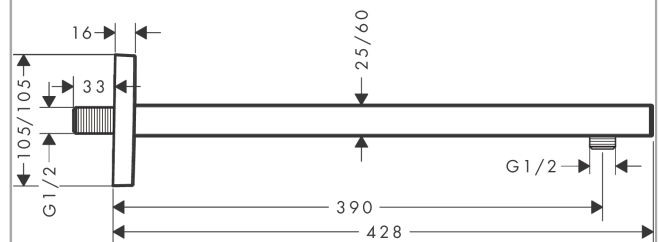

### Caractéristiques

- longueur: 390 mm
- type d'installation: montage apparent
- dimension du raccordement M 1/2"
- comprenant: bras de douche, rosace, plaque de fixation murale, instruction de montage
- ACS 18 ACC LY 392, valide jusqu'au 09.08.2023

## Plan géométral

**Bras de douche Square M 1/2" 389 mm**  
 Surfaces: **chromé**    Numéro d'article: **27694000**

Vue éclatée

Année de construction: >08/19

**Bras de douche Square M 1/2" 389 mm**  
Surfaces: **chromé**    Numéro d'article: **27694000**