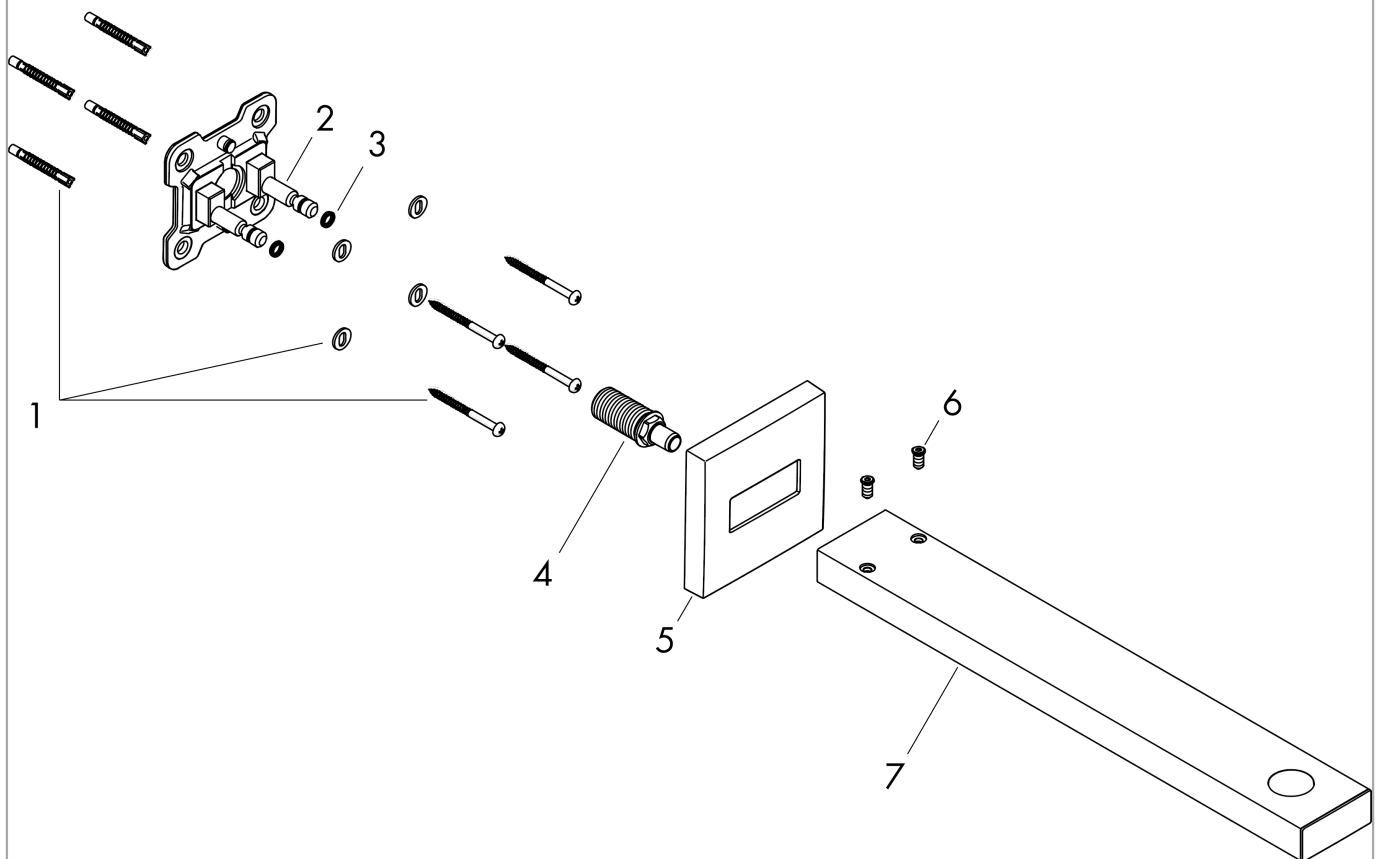

### Caractéristiques

- longueur: 390 mm
- type d'installation: installation apparente
- matériau: laiton
- type de raccordement: G 1/2
- comprenant: bras de douche, rosace, plaque de fixation murale, notice de montage
- ACS 23 ACC LY 382, valide jusqu'au 09.08.2028

## Photo du produit

## Plan géométral

**Bras de douche Square M 1/2" 389 mm**  
 Finition: **Chromé** Numéro d'article: **27694000**

Vue éclatée

Année de construction: >08/19

**Bras de douche Square M 1/2" 389 mm**  
Finition: **Chromé** Numéro d'article: **27694000**