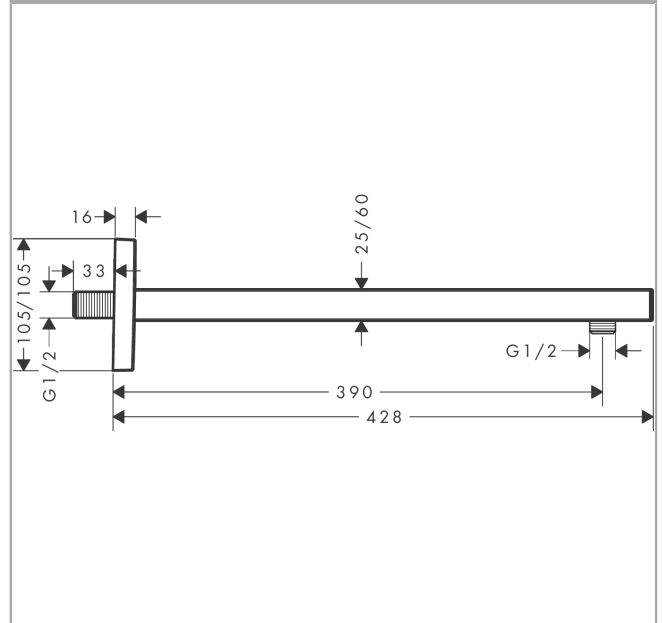

**Bras de douche Square M 1/2" 389 mm**  
 Finition: **Chromé** Numéro d'article: **27694000**

### Caractéristiques

- longueur: 390 mm
- type d'installation: installation apparente
- matériau: laiton
- type de raccordement: G 1/2
- comprenant: bras de douche, rosace, plaque de fixation murale, notice de montage
- ACS 23 ACC LY 382, valide jusqu'au 09.08.2028

## Plan géométral

**Bras de douche Square M 1/2" 389 mm**  
 Finition: **Chromé** Numéro d'article: **27694000**

Vue éclatée

Année de construction: >08/19

**Bras de douche Square M 1/2" 389 mm**  
Finition: **Chromé** Numéro d'article: **27694000**