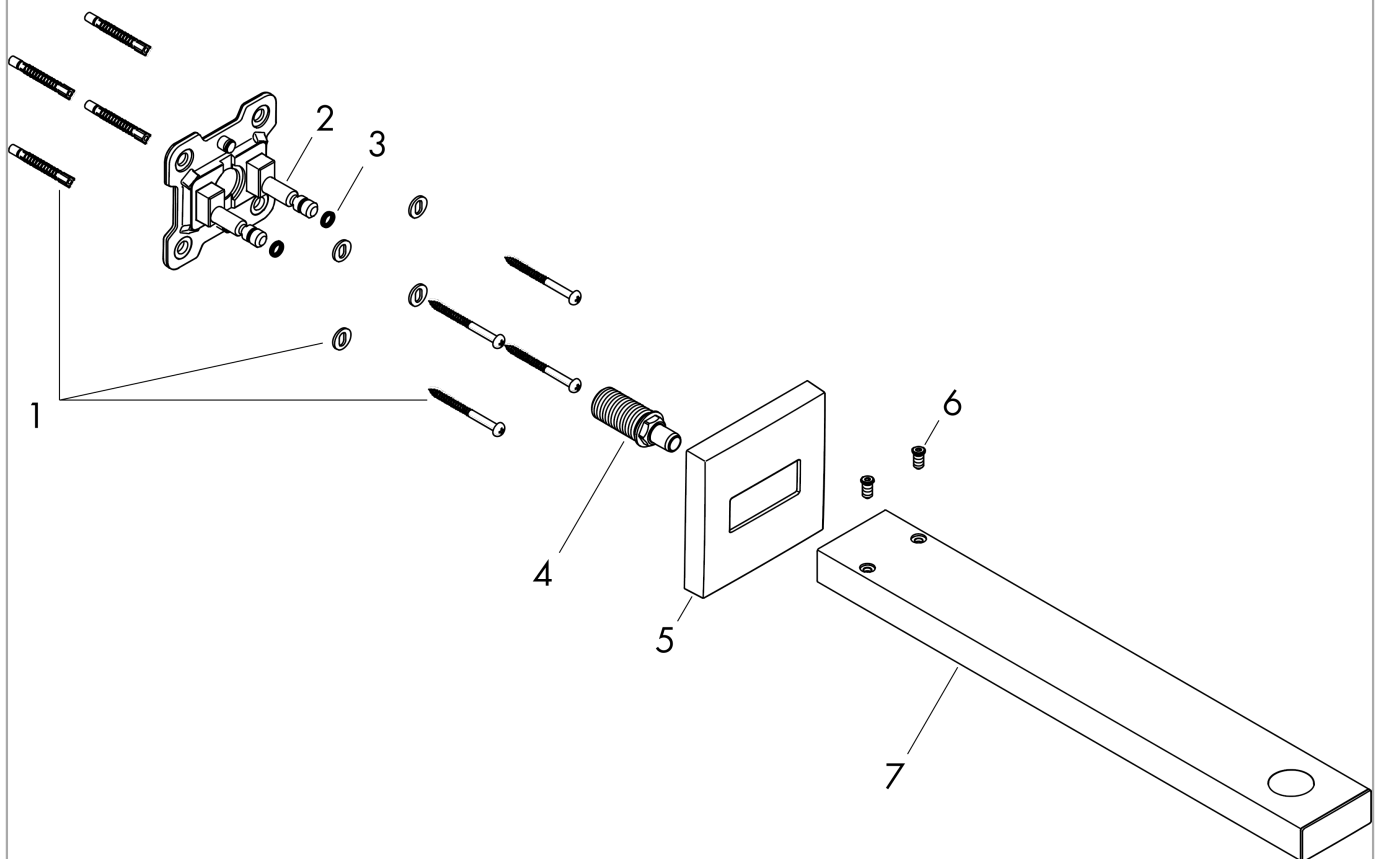

Bras de douche Square M 1/2" 389 mm

Surfaces: **bronze brossé** Numéro d'article: **27694140**

Description

Caractéristiques

- longueur: 390 mm
- type d'installation: montage apparent
- dimension du raccordement M 1/2"
- comprenant: bras de douche, rosace, plaque de fixation murale, instruction de montage
- ACS 18 ACC LY 392, valide jusqu'au 09.08.2023

Détails de l'article

EAN

4059625266199

Prix de design

Certificats

Photo du produit

Plan géométral

Bras de douche Square M 1/2" 389 mm
 Surfaces: **bronze brossé** Numéro d'article: **27694140**

Vue éclatée

Année de construction: >01/21

Bras de douche Square M 1/2" 389 mm

Surfaces: **bronze brossé** Numéro d'article: **27694140**

Liste des pièces détachées

Année de construction: >01/21

Pos.	Description	Numéro d'article	GP	UE
1	set de fixation	96179000	-	1
2	bride pour bras de douche	93441000	-	1
3	joint torique 6x2	98458000	-	1
4	raccord	93416000	-	1
5	capot enjoliveur	93126140	-	1
6	vis	93431000	-	1
7	bras de douche	93221140	-	1