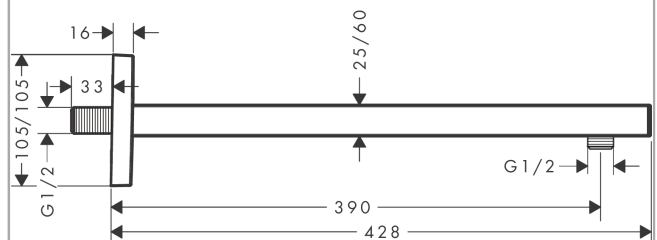

Bras de douche Square M 1/2" 389 mm

Surfaces: **bronze brossé** Numéro d'article: **27694140**

Description

Caractéristiques

- longueur: 390 mm
- type d'installation: montage apparent
- dimension du raccordement M 1/2"
- comprenant: bras de douche, rosace, plaque de fixation murale, instruction de montage
- ACS 18 ACC LY 392, valide jusqu'au 09.08.2023

Détails de l'article

EAN

4059625266199

Prix de design

Certificats

Photo du produit

Plan géométral

Bras de douche Square M 1/2" 389 mm
 Surfaces: **bronze brossé** Numéro d'article: **27694140**

Vue éclatée

Année de construction: >01/21

Bras de douche Square M 1/2" 389 mm

Surfaces: **bronze brossé** Numéro d'article: **27694140**

Liste des pièces détachées

Année de construction: >01/21

Pos.	Description	Numéro d'article	GP	UE
1	set de fixation	96179000	-	1
2	bride pour bras de douche	93441000	-	1
3	joint torique 6x2	98458000	-	1
4	raccord	93416000	-	1
5	capot enjoliveur	93126140	-	1
6	vis	93431000	-	1
7	bras de douche	93221140	-	1