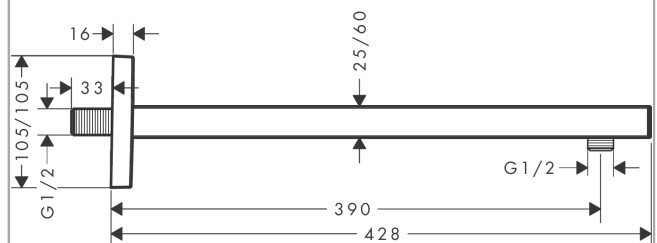

Bras de douche Square M 1/2" 389 mm
 Finition: **Bronze brossé** Numéro d'article: **27694140**

Description

Caractéristiques

- longueur: 390 mm
- type d'installation: installation apparente
- matériau: laiton
- type de raccordement: G 1/2
- comprenant: bras de douche, rosace, plaque de fixation murale, notice de montage
- ACS 23 ACC LY 382, valide jusqu'au 09.08.2028

Détails de l'article

EAN

4059625266199

Prix de design

Certificats / Eco-Responsabilité

Photo du produit

Plan géométral

Bras de douche Square M 1/2" 389 mm
 Finition: **Bronze brossé** Numéro d'article: **27694140**

Vue éclatée

Année de construction: >01/21

Bras de douche Square M 1/2" 389 mmFinition: **Bronze brossé** Numéro d'article: **27694140****Liste des pièces détachées**

Année de construction: >01/21

Pos.	Description	Numéro d'article	GP	UE
1	set de fixation	96179000	16,31 €	1
2	bride pour bras de douche	93441000	62,47 €	1
3	joint torique 6x2	98458000	8,15 €	1
4	raccord	93416000	48,90 €	1
5	capot enjoliveur	93126140	61,12 €	1
6	vis	93431000	13,58 €	1
7	bras de douche	93221140	385,70 €	1