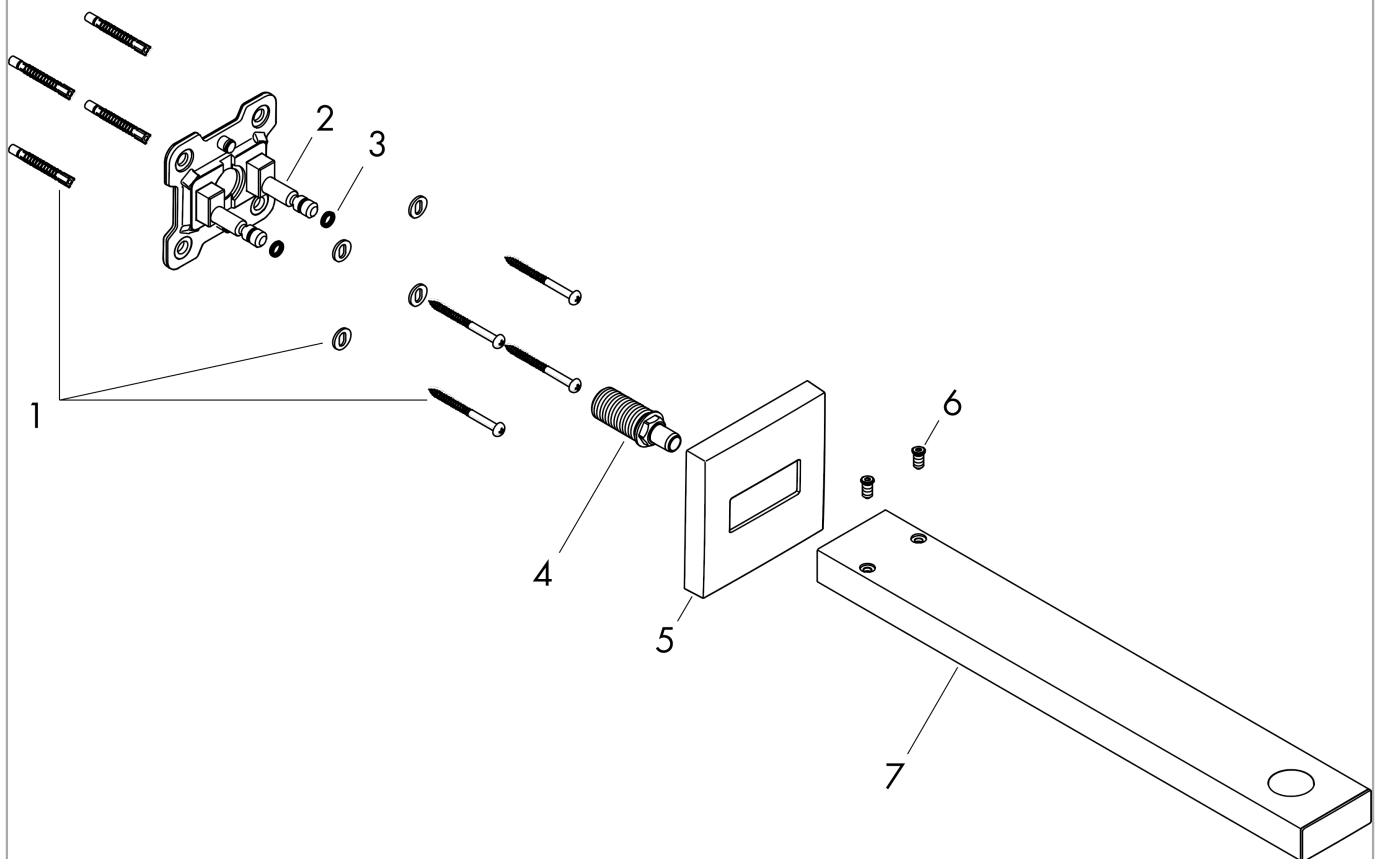

Bras de douche Square M 1/2" 389 mm
 Finition: **Bronze brossé** Numéro d'article: **27694140**

Description

Caractéristiques

- longueur: 390 mm
- type d'installation: installation apparente
- matériau: laiton
- type de raccordement: G 1/2
- comprenant: bras de douche, rosace, plaque de fixation murale, notice de montage
- ACS 23 ACC LY 382, valide jusqu'au 09.08.2028

Détails de l'article

EAN

4059625266199

Prix de design

Certificats / Eco-Responsabilité

Photo du produit

Plan géométral

Bras de douche Square M 1/2" 389 mm
 Finition: **Bronze brossé** Numéro d'article: **27694140**

Vue éclatée

Année de construction: >01/21

Bras de douche Square M 1/2" 389 mmFinition: **Bronze brossé** Numéro d'article: **27694140****Liste des pièces détachées**

Année de construction: >01/21

Pos.	Description	Numéro d'article	GP	UE
1	set de fixation	96179000	16,31 €	1
2	bride pour bras de douche	93441000	62,47 €	1
3	joint torique 6x2	98458000	8,15 €	1
4	raccord	93416000	48,90 €	1
5	capot enjoliveur	93126140	61,12 €	1
6	vis	93431000	13,58 €	1
7	bras de douche	93221140	385,70 €	1