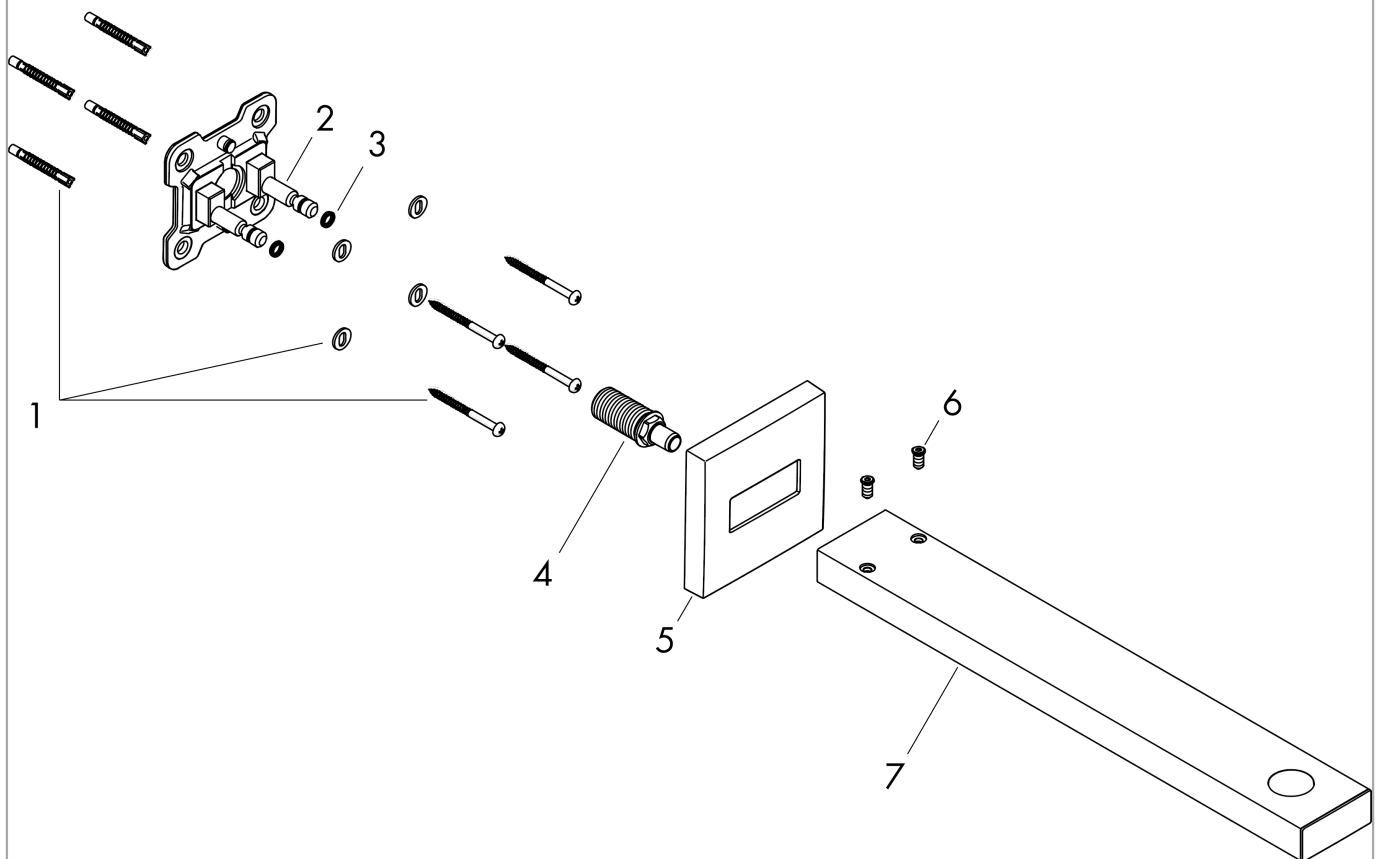

Bras de douche Square M 1/2" 389 mm

Surfaces: **noir chromé brossé** Numéro d'article: **27694340**

Description

Caractéristiques

- longueur: 390 mm
- type d'installation: montage apparent
- dimension du raccordement M 1/2"
- comprenant: bras de douche, rosace, plaque de fixation murale, instruction de montage
- ACS 18 ACC LY 392, valide jusqu'au 09.08.2023

Détails de l'article

EAN

4059625266175

Prix de design

Certificats

Photo du produit

Plan géométral

Bras de douche Square M 1/2" 389 mm
 Surfaces: **noir chromé brossé** Numéro d'article: **27694340**

Vue éclatée

Année de construction: >04/20

Bras de douche Square M 1/2" 389 mm

Surfaces: **noir chromé brossé** Numéro d'article: **27694340**

Liste des pièces détachées

Année de construction: >04/20

Pos.	Description	Numéro d'article	GP	UE
1	set de fixation	96179000	-	1
2	bride pour bras de douche	93441000	-	1
3	joint torique 6x2	98458000	-	1
4	raccord	93416000	-	1
5	capot enjoliveur	93126XXX	-	-
6	vis	93431000	-	1
7	bras de douche	93221XXX	-	-