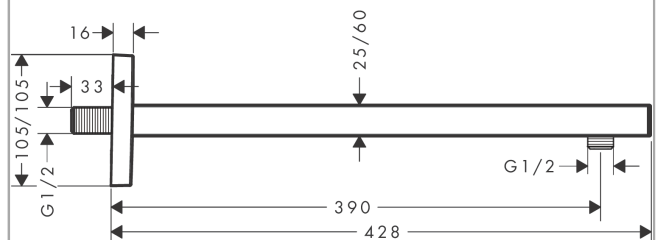

Bras de douche Square M 1/2" 389 mm

Surfaces: **noir chromé brossé** Numéro d'article: **27694340**

Description

Caractéristiques

- longueur: 390 mm
- type d'installation: montage apparent
- dimension du raccordement M 1/2"
- comprenant: bras de douche, rosace, plaque de fixation murale, instruction de montage
- ACS 18 ACC LY 392, valide jusqu'au 09.08.2023

Détails de l'article

EAN

4059625266175

Prix de design

Certificats

Photo du produit

Plan géométral

Bras de douche Square M 1/2" 389 mm
 Surfaces: **noir chromé brossé** Numéro d'article: **27694340**

Vue éclatée

Année de construction: >04/20

Bras de douche Square M 1/2" 389 mm

Surfaces: **noir chromé brossé** Numéro d'article: **27694340**

Liste des pièces détachées

Année de construction: >04/20

Pos.	Description	Numéro d'article	GP	UE
1	set de fixation	96179000	-	1
2	bride pour bras de douche	93441000	-	1
3	joint torique 6x2	98458000	-	1
4	raccord	93416000	-	1
5	capot enjoliveur	93126XXX	-	-
6	vis	93431000	-	1
7	bras de douche	93221XXX	-	-