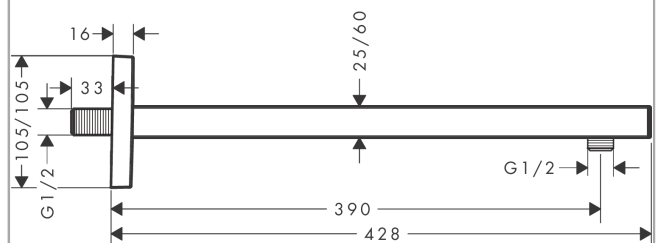

Plan géométral