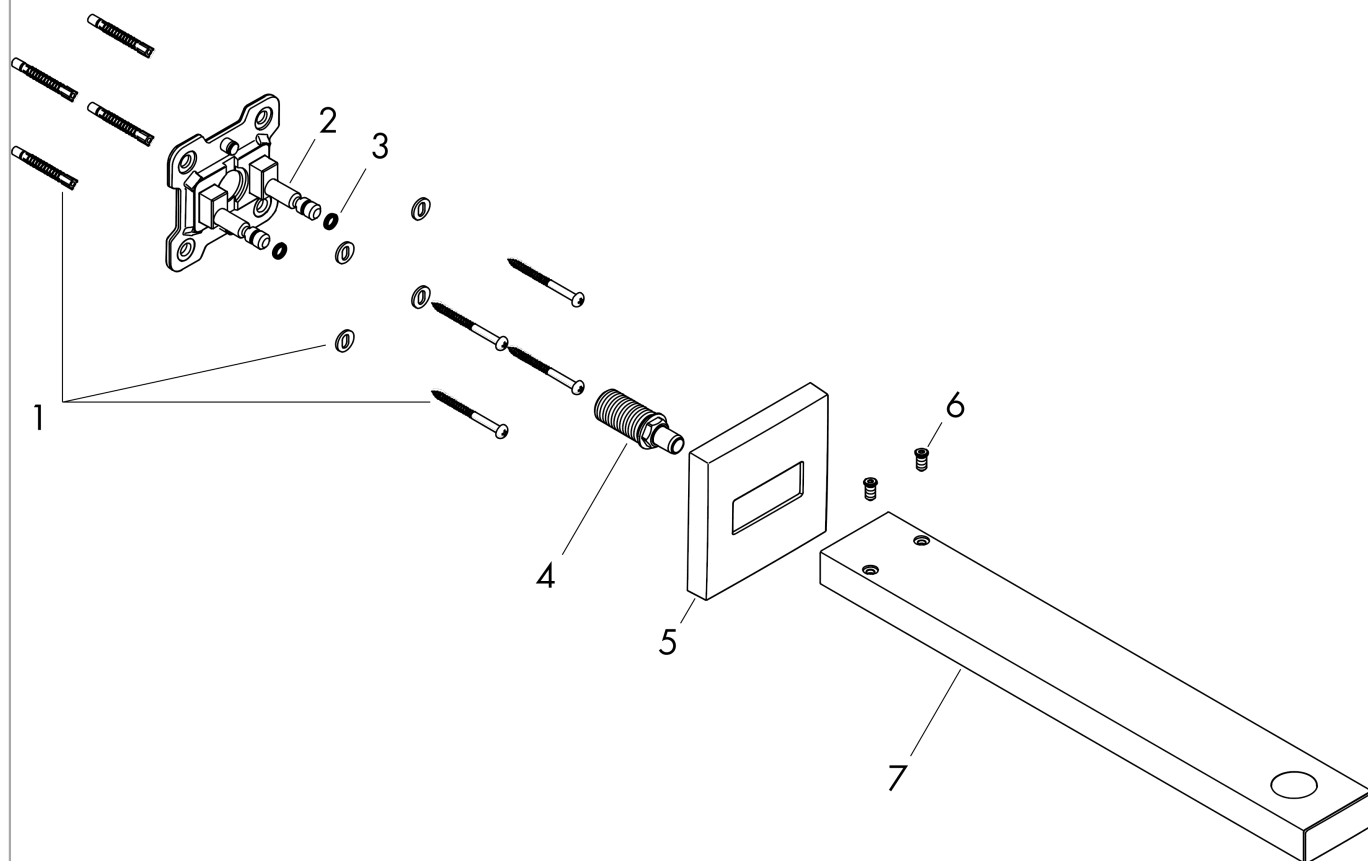

### Caractéristiques

- longueur: 390 mm
- type d'installation: installation apparente
- matériau: laiton
- type de raccordement: G 1/2
- comprenant: bras de douche, rosace, plaque de fixation murale, notice de montage
- ACS 23 ACC LY 382, valide jusqu'au 09.08.2028

## Photo du produit

## Plan géométral

**Bras de douche Square M 1/2" 389 mm**  
 Finition: **Noir mat** Numéro d'article: **27694670**

Vue éclatée

Année de construction: >04/20

**Bras de douche Square M 1/2" 389 mm**  
Finition: **Noir mat** Numéro d'article: **27694670**