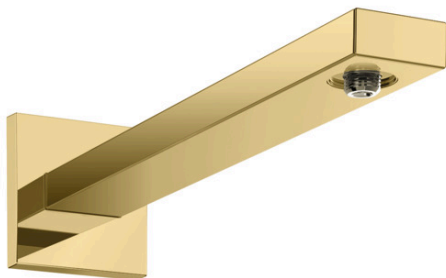

Bras de douche Square M 1/2" 389 mm

Surfaces: **aspect doré poli** Numéro d'article: **27694990**

Description

Caractéristiques

- longueur: 390 mm
- type d'installation: montage apparent
- dimension du raccordement M 1/2"
- comprenant: bras de douche, rosace, plaque de fixation murale, instruction de montage
- ACS 18 ACC LY 392, valide jusqu'au 09.08.2023

Détails de l'article

EAN

4059625266182

Prix de design

Certificats

Photo du produit