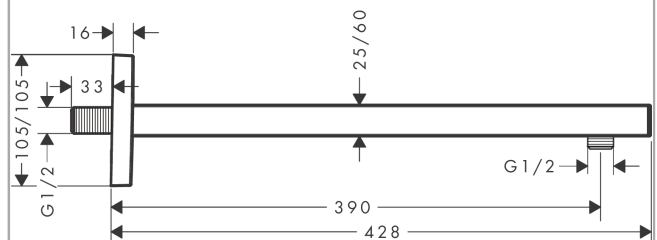

#### Caractéristiques

- longueur: 390 mm
- type d'installation: montage apparent
- dimension du raccordement M 1/2"
- comprenant: bras de douche, rosace, plaque de fixation murale, instruction de montage
- ACS 18 ACC LY 392, valide jusqu'au 09.08.2023

### Plan géométral

**Bras de douche Square M 1/2" 389 mm**  
 Surfaces: aspect doré poli Numéro d'article: 27694990

Vue éclatée

Année de construction: >04/20

**Bras de douche Square M 1/2" 389 mm**Surfaces: **aspect doré poli** Numéro d'article: **27694990****Liste des pièces détachées**