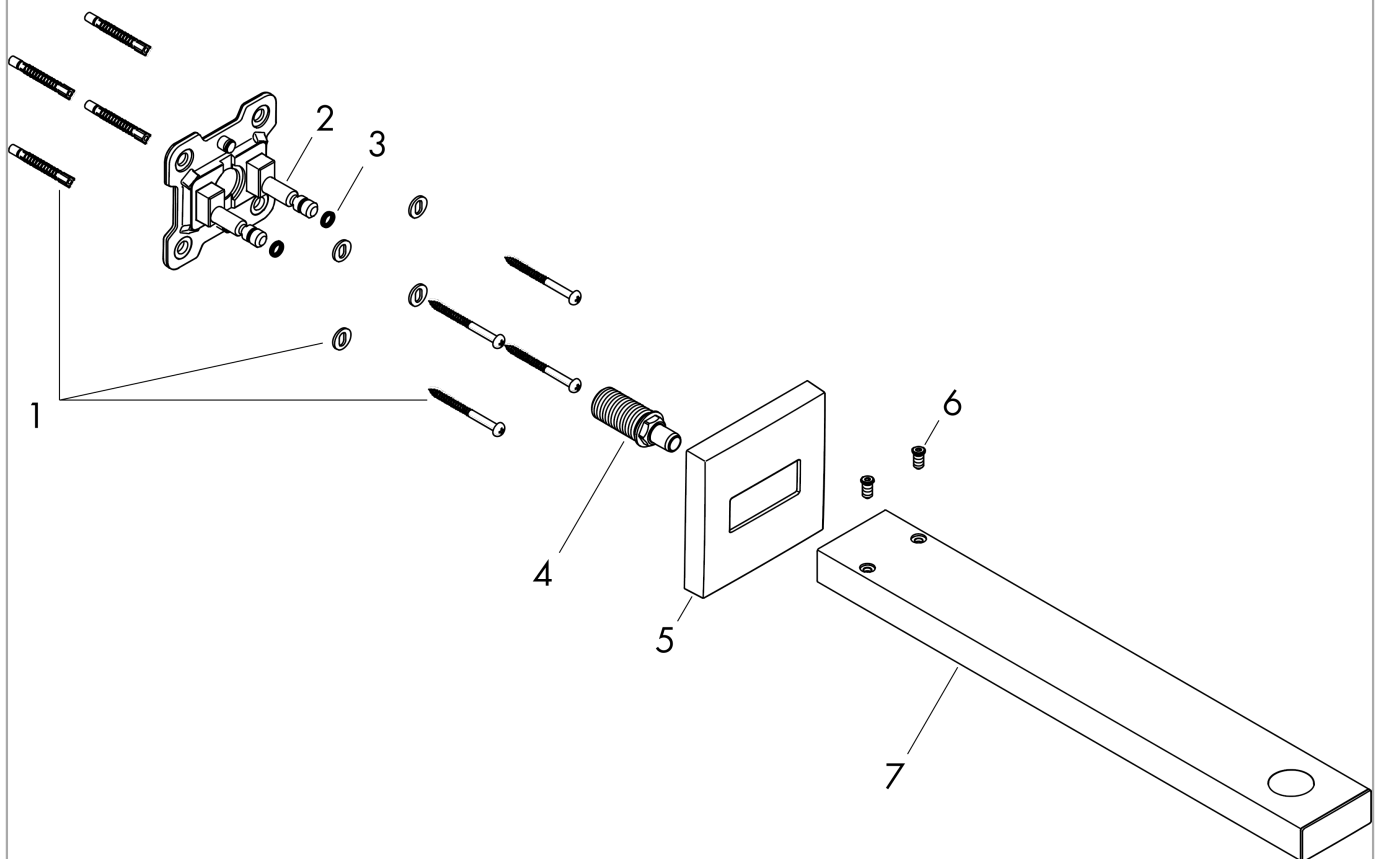

#### Caractéristiques

- longueur: 390 mm
- type d'installation: montage apparent
- dimension du raccordement M 1/2"
- comprenant: bras de douche, rosace, plaque de fixation murale, instruction de montage
- ACS 18 ACC LY 392, valide jusqu'au 09.08.2023

### Plan géométral

**Bras de douche Square M 1/2" 389 mm**  
 Surfaces: aspect doré poli Numéro d'article: 27694990

Vue éclatée

Année de construction: >04/20

**Bras de douche Square M 1/2" 389 mm**Surfaces: **aspect doré poli** Numéro d'article: **27694990****Liste des pièces détachées**

Année de construction: &gt;04/20

Pos.	Description	Numéro d'article	GP	UE
1	set de fixation	96179000	-	1
2	bride pour bras de douche	93441000	-	1
3	joint torique 6x2	98458000	-	1
4	raccord	93416000	-	1
5	capot enjoliveur	93126990	-	1
6	vis	93431000	-	1
7	bras de douche	93221990	-	1