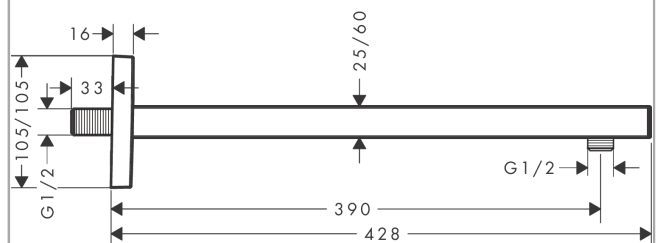

Bras de douche Square M 1/2" 389 mm

Finition: **Aspect doré poli** Numéro d'article: **27694990**

Description

Caractéristiques

- longueur: 390 mm
- type d'installation: installation apparente
- matériau: laiton
- type de raccordement: G 1/2
- comprenant: bras de douche, rosace, plaque de fixation murale, notice de montage
- ACS 23 ACC LY 382, valide jusqu'au 09.08.2028

Détails de l'article

EAN

4059625266182

Prix de design

Certificats / Eco-Responsabilité

Photo du produit

Plan géométral

Bras de douche Square M 1/2" 389 mm
 Finition: **Aspect doré poli** Numéro d'article: **27694990**

Vue éclatée

Année de construction: >04/20

Bras de douche Square M 1/2" 389 mmFinition: **Aspect doré poli** Numéro d'article: **27694990****Liste des pièces détachées**

Année de construction: >04/20

Pos.	Description	Numéro d'article	GP	UE
1	set de fixation	96179000	16,31 €	1
2	bride pour bras de douche	93441000	62,47 €	1
3	joint torique 6x2	98458000	8,15 €	1
4	raccord	93416000	48,90 €	1
5	capot enjoliveur	93126990	61,12 €	1
6	vis	93431000	13,58 €	1
7	bras de douche	93221990	385,70 €	1