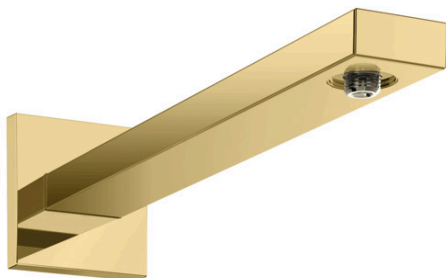

Bras de douche Square M 1/2" 389 mm

Finition: **Aspect doré poli** Numéro d'article: **27694990**

Description

Caractéristiques

- longueur: 390 mm
- type d'installation: installation apparente
- matériau: laiton
- type de raccordement: G 1/2
- comprenant: bras de douche, rosace, plaque de fixation murale, notice de montage
- ACS 23 ACC LY 382, valide jusqu'au 09.08.2028

Détails de l'article

EAN

4059625266182

Prix de design

Certificats / Eco-Responsabilité

Photo du produit

Plan géométral

Bras de douche Square M 1/2" 389 mm
 Finition: **Aspect doré poli** Numéro d'article: **27694990**

Vue éclatée

Année de construction: >04/20

Bras de douche Square M 1/2" 389 mmFinition: **Aspect doré poli** Numéro d'article: **27694990****Liste des pièces détachées**

Année de construction: >04/20

Pos.	Description	Numéro d'article	GP	UE
1	set de fixation	96179000	16,31 €	1
2	bride pour bras de douche	93441000	62,47 €	1
3	joint torique 6x2	98458000	8,15 €	1
4	raccord	93416000	48,90 €	1
5	capot enjoliveur	93126990	61,12 €	1
6	vis	93431000	13,58 €	1
7	bras de douche	93221990	385,70 €	1