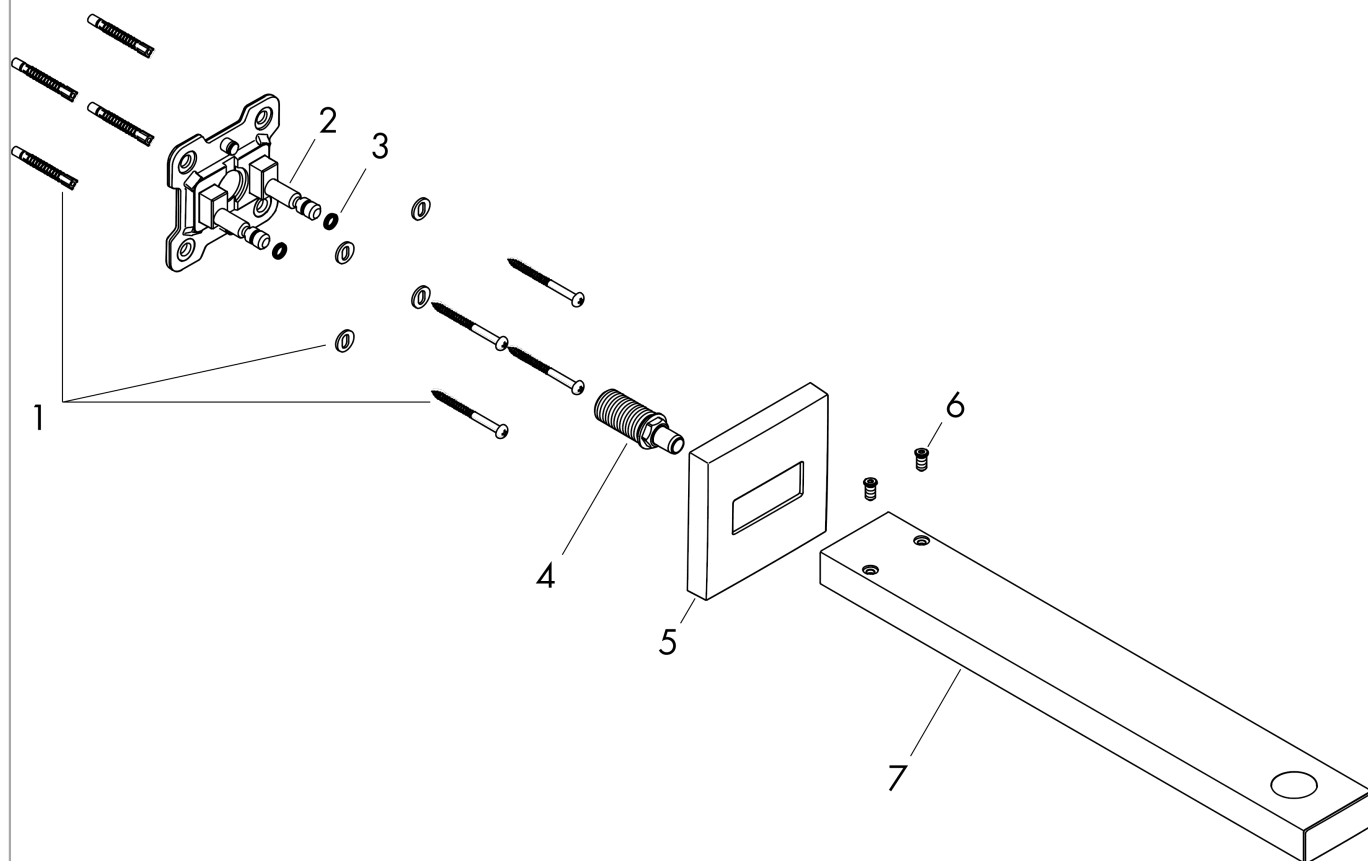

Bras de douche Square M 1/2" 389 mm

Finition: **Aspect doré poli** Numéro d'article: **27694990**

Description

Caractéristiques

- longueur: 390 mm
- type d'installation: installation apparente
- matériau: laiton
- type de raccordement: G 1/2
- comprenant: bras de douche, rosace, plaque de fixation murale, notice de montage
- ACS 23 ACC LY 382, valide jusqu'au 09.08.2028

Détails de l'article

EAN

4059625266182

Prix de design

Certificats / Eco-Responsabilité

Photo du produit

Plan géométral

Bras de douche Square M 1/2" 389 mm
 Finition: **Aspect doré poli** Numéro d'article: **27694990**

Vue éclatée

Année de construction: >04/20

Bras de douche Square M 1/2" 389 mmFinition: **Aspect doré poli** Numéro d'article: **27694990****Liste des pièces détachées**

Année de construction: >04/20

Pos.	Description	Numéro d'article	GP	UE
1	set de fixation	96179000	16,31 €	1
2	bride pour bras de douche	93441000	62,47 €	1
3	joint torique 6x2	98458000	8,15 €	1
4	raccord	93416000	48,90 €	1
5	capot enjoliveur	93126990	61,12 €	1
6	vis	93431000	13,58 €	1
7	bras de douche	93221990	385,70 €	1