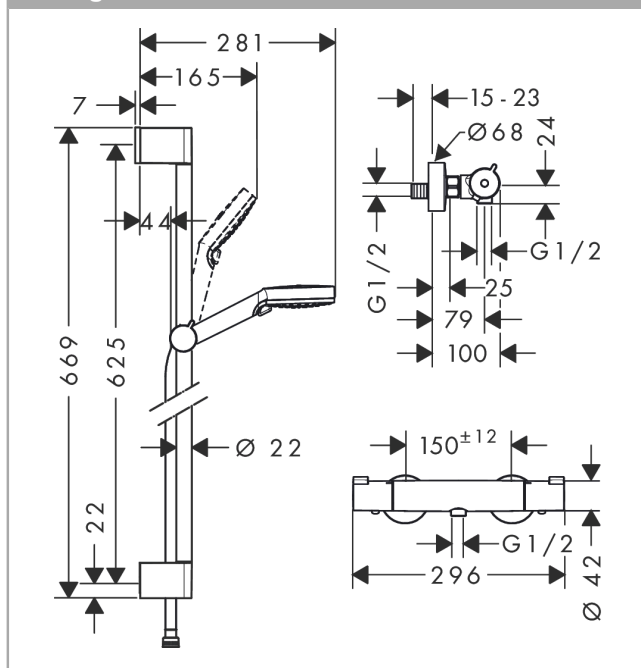

## Crometta

**Combi douche Vario avec barre 65 cm / Ecostat 1001 CL**

Surfaces: **blanc/chromé** Numéro d'article: **27812400**

#### Caractéristiques

- comprenant : douchette, thermostatique de douche, barre de douche, curseur, flexible de douche
- jet Rain, jet IntenseRain
- changement de jet en tournant l'extrémité de la douchette
- écrou tournant côté douchette évitant la torsion du flexible
- Angle d'inclinaison du curseur 90°, pivote de gauche à droite et de haut en bas
- débit: 14 l/min sous 3 bars de pression

### Schéma d'écoulement

Les valeurs de consommation ont été mesurées dans la pratique, avec les robinetteries correspondantes (thermostat/mélangeur/vanne sous crépi)

**Crometta**  
**Combi douche Vario avec barre 65 cm / Ecostat 1001 CL**  
 Surfaces: **blanc/chromé** Numéro d'article: **27812400**