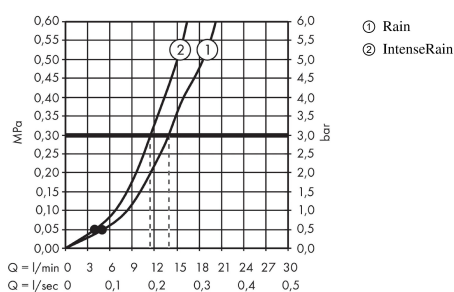

Schéma d'écoulement

Les valeurs de consommation ont été mesurées dans la pratique, avec les robinetteries correspondantes (thermostat/mélangeur/vanne sous crépi)