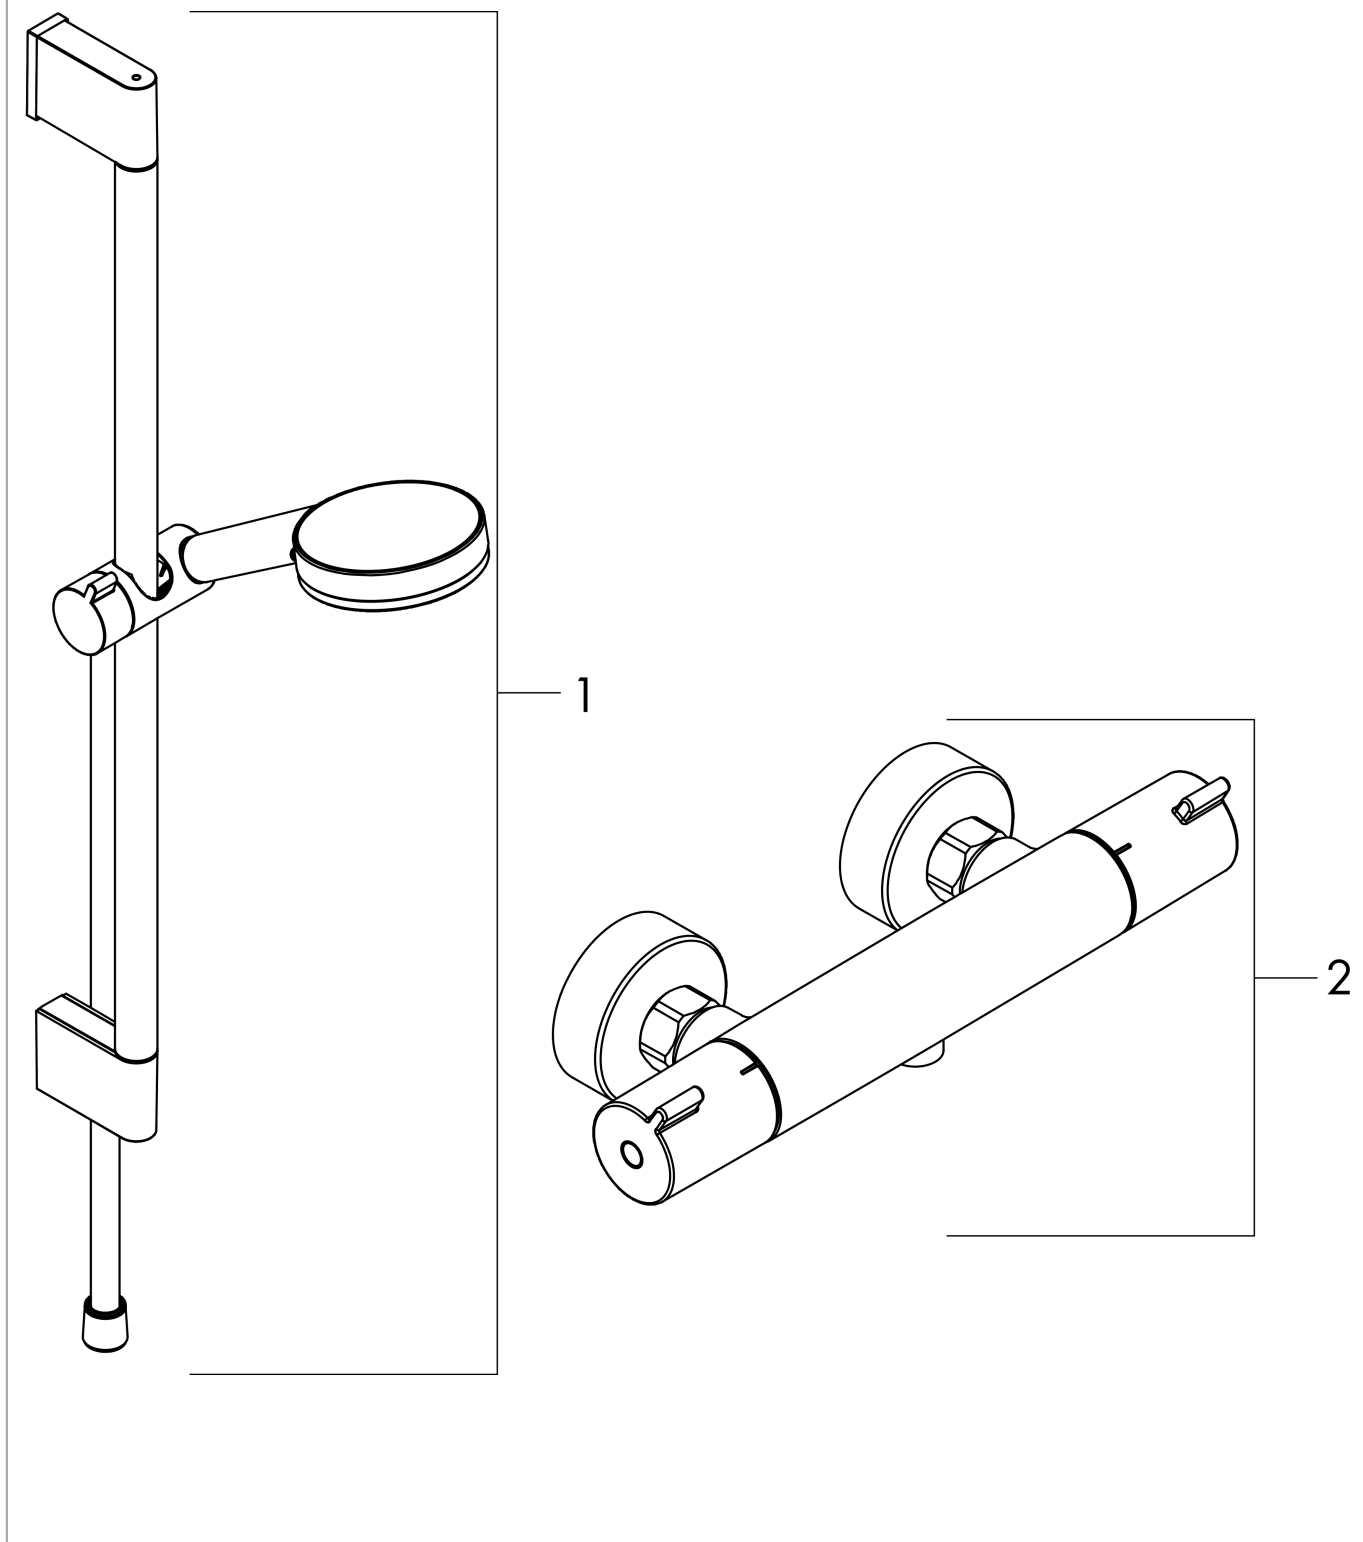

### Schéma d'écoulement

Les valeurs de consommation ont été mesurées dans la pratique, avec les robinetteries correspondantes (thermostat/mélangeur/vanne sous crépi)

**Crometta**  
**Combi douche Vario avec barre 65 cm / Ecostat 1001 CL**  
Finition: **Blanc/Chromé** Numéro d'article: **27812400**

### Exemple de montage

**Crometta**  
**Combi douche Vario avec barre 65 cm / Ecostat 1001 CL**  
Finition: **Blanc/Chromé** Numéro d'article: **27812400**

### Vue éclatée

Année de construction: >04/16

**Crometta****Combi douche Vario avec barre 65 cm / Ecostat 1001 CL**Finition: **Blanc/Chromé** Numéro d'article: **27812400****Liste des pièces détachées**Année de construction: **>04/16**