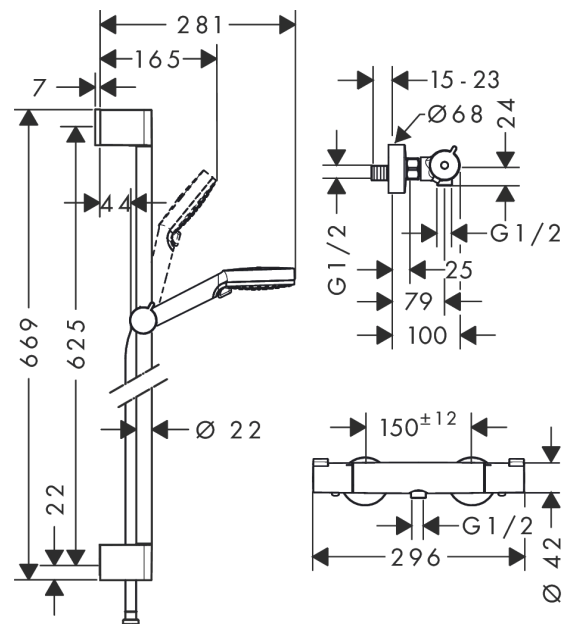

Plan géométral