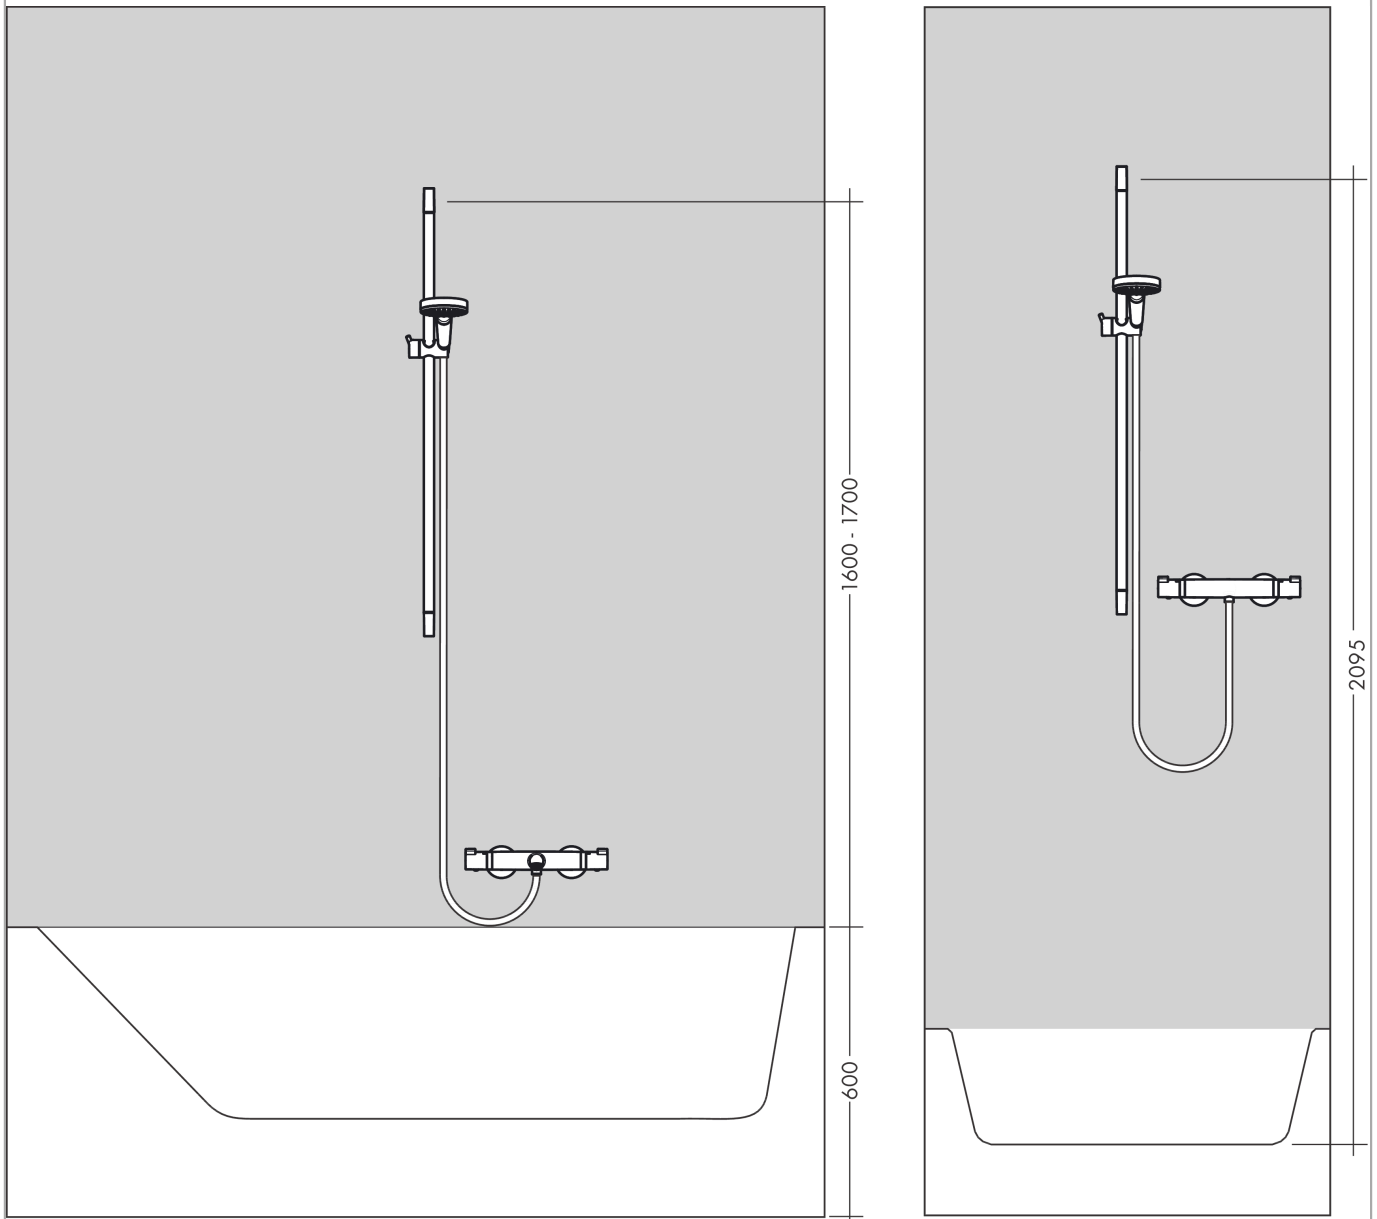

#### Caractéristiques

- comprenant: douchette, thermostatique de douche, barre de douche, curseur, flexible de douche
- dimension: 100 mm
- type de jet douche de tête : Jet Rain, Jet IntenseRain
- QuickClean : élimination des dépôts calcaires par simple passage du doigt sur le mousseur
- débit: 13,8 l/min sous 3 bars de pression
- pression minimum en fonctionnement: 1 bar
- pression maximum en fonctionnement: 6 bars
- changement de jet en tournant l'extrémité de la douchette
- thermostatique : Ecostat 1001CL
- tube profilé: rond
- diamètre de la barre de douche: 22 mm
- longueur du tube: 669 mm
- supports muraux synthétique
- pivot tournant côté douchette évitant la torsion du flexible
- Angle d'inclinaison du support de douchette 90°, pivote de gauche à droite et de haut en bas
- ACS 20 ACC NY 312 France, valide jusqu'au 20.11.2025
- NF077\_375-M1

## Crometta

Combi douche Vario avec barre 65 cm / Ecostat 1001 CL

Finition: **Blanc/Chromé** Numéro d'article: **27812400**

### Schéma d'écoulement

Les valeurs de consommation ont été mesurées dans la pratique, avec les robinetteries correspondantes (thermostat/mélangeur/vanne sous crépi)

**Crometta**  
**Combi douche Vario avec barre 65 cm / Ecostat 1001 CL**  
Finition: **Blanc/Chromé** Numéro d'article: **27812400**

### Exemple de montage

**Crometta**  
**Combi douche Vario avec barre 65 cm / Ecostat 1001 CL**  
Finition: **Blanc/Chromé** Numéro d'article: **27812400**