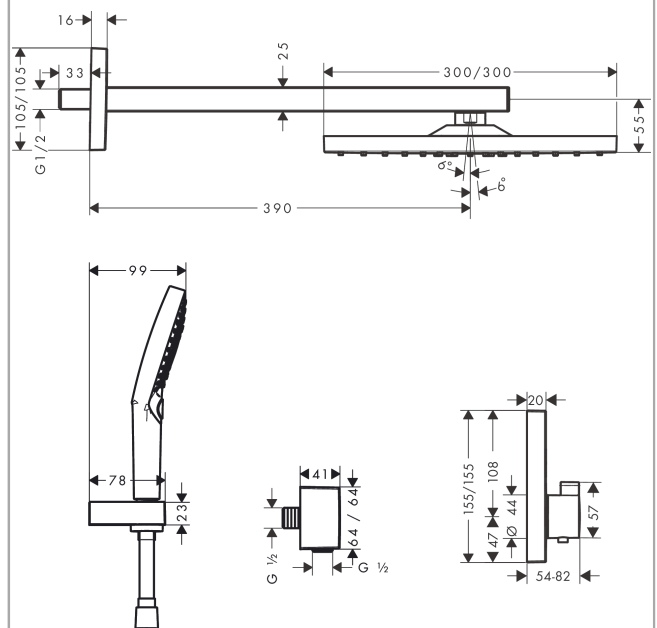

Raindance E

Pack encastré avec mitigeur thermostatique ShowerSelect

Finition: **Noir mat** Numéro d'article: **27939670**

Description

Caractéristiques

- comprenant: douche de tête, douchette, thermostatique de douche, bras de douche, support pour douchette, sortie murale, corps d'encastrement, flexible de douche
- dimension: 300 x 300 mm
- type de jet douche de tête : Jet RainAir
- QuickClean : élimination des dépôts calcaires par simple passage du doigt sur le mousseur
- type de jet de la douchette: Jet Rain, Jet RainAir, Jet Whirl
- débit: 17 l/min sous 3 bars de pression
- pression minimum en fonctionnement: 1,5 bar
- pression maximum en fonctionnement: 6 bars
- thermostatique : ShowerSelect
- pivot tournant côté douchette évitant la torsion du flexible
- type de raccordement: corps d'encastrement
- utilisation simultanée de plusieurs sorties

Détails de l'article

EAN

4059625321546

Technologie

Prix de design

Photo du produit

Plan géométral

Raindance E
Pack encastré avec mitigeur thermostatique ShowerSelect
 Finition: **Noir mat** Numéro d'article: **27939670**

Vue éclatée

Année de construction: >10/20

Raindance E

Pack encastré avec mitigeur thermostatique ShowerSelect

Finition: **Noir mat** Numéro d'article: **27939670**

Liste des pièces détachées

Année de construction: >10/20

Pos.	Description	Numéro d'article	GP	UE
1	pomme de douche	26238670	-	1
2	douchette	26530670	-	1
3	support douchette	28387670	-	1
4	flexible Isiflex'B 1,25 m	28272670	-	1
5	Fixfit Coude de raccordement	26455670	-	1
6	Thermostatique	15763670	-	1
7	set de base	01800180	-	1