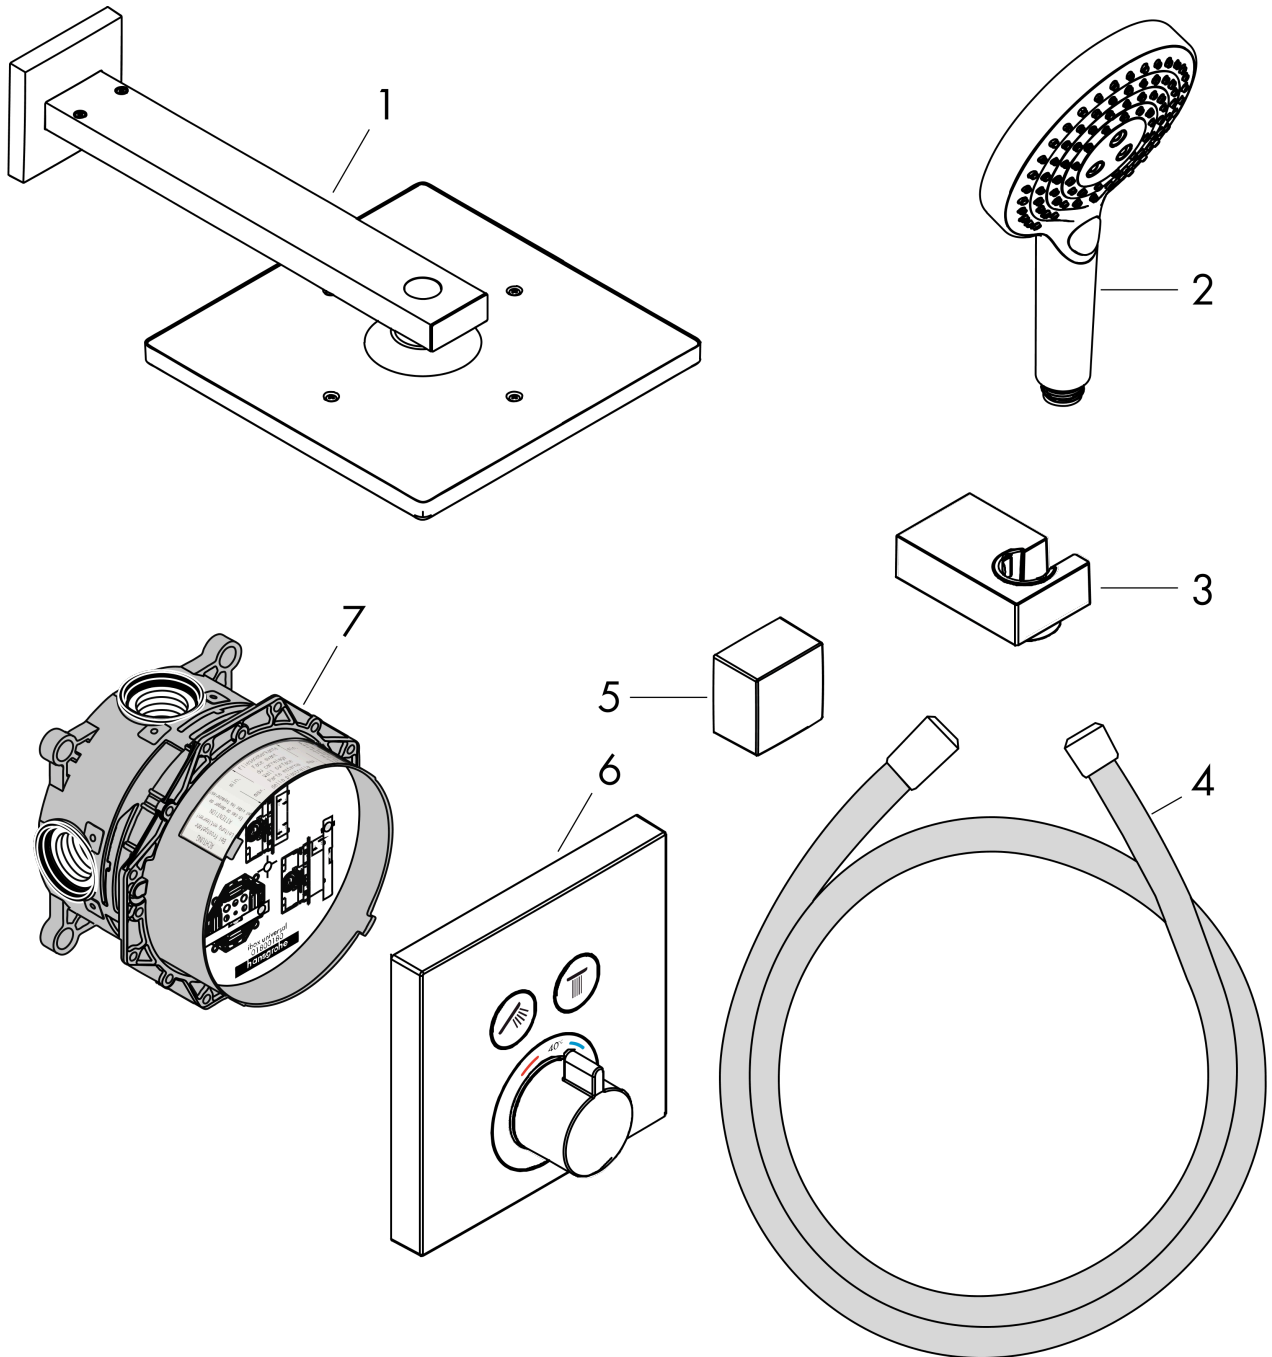

Raindance E

Pack encastré avec mitigeur thermostatique ShowerSelect

Finition: **Noir mat** Numéro d'article: **27939670**

Description

Caractéristiques

- comprenant: douche de tête, douchette, thermostatique de douche, bras de douche, support pour douchette, sortie murale, corps d'encastrement, flexible de douche
- dimension: 300 x 300 mm
- type de jet douche de tête : Jet RainAir
- QuickClean : élimination des dépôts calcaires par simple passage du doigt sur le mousseur
- type de jet de la douchette: Jet Rain, Jet RainAir, Jet Whirl
- débit: 17 l/min sous 3 bars de pression
- pression minimum en fonctionnement: 1,5 bar
- pression maximum en fonctionnement: 6 bars
- thermostatique : ShowerSelect
- pivot tournant côté douchette évitant la torsion du flexible
- type de raccordement: corps d'encastrement
- utilisation simultanée de plusieurs sorties

Détails de l'article

EAN

4059625321546

Technologie

Prix de design

Photo du produit

Plan géométral

Raindance E
Pack encastré avec mitigeur thermostatique ShowerSelect
 Finition: **Noir mat** Numéro d'article: **27939670**

Vue éclatée

Année de construction: >10/20

Raindance E

Pack encastré avec mitigeur thermostatique ShowerSelect

Finition: **Noir mat** Numéro d'article: **27939670**

Liste des pièces détachées

Année de construction: >10/20

Pos.	Description	Numéro d'article	GP	UE
1	pomme de douche	26238670	-	1
2	douchette	26530670	-	1
3	support douchette	28387670	-	1
4	flexible Isiflex'B 1,25 m	28272670	-	1
5	Fixfit Coude de raccordement	26455670	-	1
6	Thermostatique	15763670	-	1
7	set de base	01800180	-	1