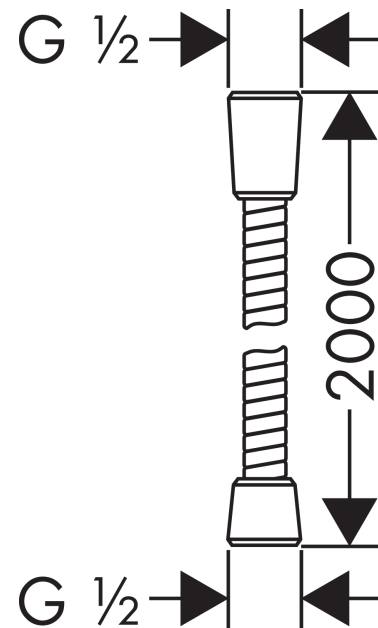

Sensoflex**Flexible de douche en métal 200 cm**Finition: **Chromé** Numéro d'article: **28134000****Description****Caractéristiques**

- flexible métallique
- avec revêtement synthétique, facile à nettoyer
- pivot tournant côté douchette évitant la torsion du flexible
- protection anti-torsion
- écrou conique des deux côtés
- raccords à visser: raccord G 1/2
- ACS 24 ACC LY 008, valide jusqu'au 17.10.2028

Détails de l'article

EAN

4011097557861

Certificats / Eco-Responsabilité**Photo du produit****Plan géométral**

Sensoflex
Flexible de douche en métal 200 cm
Finition: **Chromé** Numéro d'article: **28134000**

Vue éclatée

Année de construction: >09/07

Sensoflex
Flexible de douche en métal 200 cm
Finition: **Chromé** Numéro d'article: **28134000**

Liste des pièces détachées

Année de construction: >09/07

Pos.	Description	Numéro d'article	GP	UE
1	joint	98058000	8,15 €	1