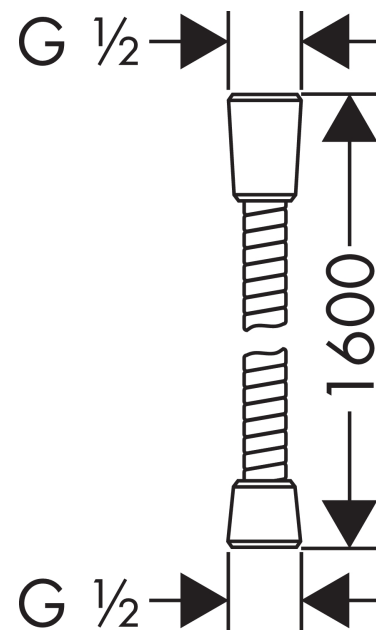

Sensoflex**Flexible de douche métallique 1,60 m**Finition: **Chromé** Numéro d'article: **28136000****Description****Caractéristiques**

- flexible métallique
- avec revêtement synthétique, facile à nettoyer
- pivot tournant côté douchette évitant la torsion du flexible
- protection anti-torsion
- écrou conique des deux côtés
- raccords à visser: raccord G 1/2
- ACS 24 ACC LY 008, valide jusqu'au 17.10.2028

Détails de l'article

EAN

4011097557847

Certificats / Eco-Responsabilité**Photo du produit****Plan géométral**

Sensoflex
Flexible de douche métallique 1,60 m
Finition: **Chromé** Numéro d'article: **28136000**

Vue éclatée

Année de construction: >09/07

Sensoflex
Flexible de douche métallique 1,60 m
 Finition: **Chromé** Numéro d'article: **28136000**

Liste des pièces détachées

Année de construction: >09/07

Pos.	Description	Numéro d'article	GP	UE
1	joint	98058000	8,15 €	1