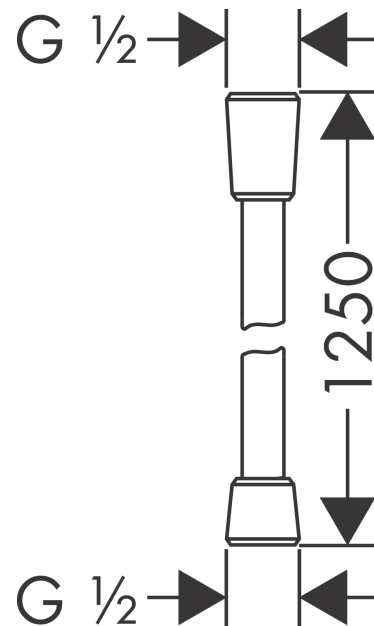

Isiflex

Flexible de douche 125 cm

Surfaces: **chromé** Numéro d'article: **28272000**

Description

Caractéristiques

- flexible de douche de haute qualité
- revêtement synthétique facile à nettoyer
- écrou tournant côté douchette évitant la torsion du flexible
- anti-pliure
- E2, C1, A., U3
- ACS 18 ACC NY 083, valide jusqu'au 26.03.2026
- NF_375-M1-21-1

Détails de l'article

EAN

4011097314013

Prix de design

Certificats

Photo du produit

Plan géométral

Isiflex**Flexible de douche 125 cm**Surfaces: **chromé** Numéro d'article: **28272000****Vue éclatée**

Année de construction: >12/00

Isiflex**Flexible de douche 125 cm**Surfaces: **chromé** Numéro d'article: **28272000****Liste des pièces détachées**

Année de construction: >12/00

Pos.	Description	Numéro d'article	GP	UE
1	joint	98058000	-	1