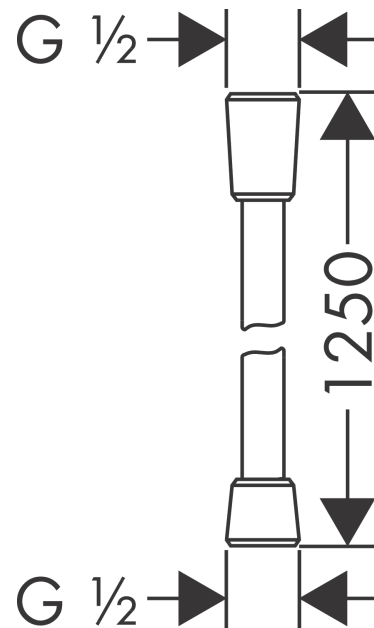

Isiflex

Flexible de douche 125 cm

Finition: **Chromé** Numéro d'article: **28272000**

Description

Caractéristiques

- flexible de douche de haute qualité
- avec revêtement synthétique, facile à nettoyer
- pivot tournant côté douchette évitant la torsion du flexible
- protection anti-torsion
- écrou conique des deux côtés
- E4, C2, A., U3
- raccords à visser: raccord G 1/2
- ACS 24 ACC LY 535, valide jusqu'au 13.08.2029
- NF077_375-M1

Détails de l'article

EAN

4011097314013

Prix de design

Certificats / Eco-Responsabilité

Photo du produit

Plan géométral

Isiflex
Flexible de douche 125 cm
Finition: **Chromé** Numéro d'article: **28272000**

Vue éclatée

Année de construction: >12/00

Isiflex
Flexible de douche 125 cm
 Finition: **Chromé** Numéro d'article: **28272000**

Liste des pièces détachées

Année de construction: >12/00

Pos.	Description	Numéro d'article	GP	UE
1	joint	98058000	8,15 €	1