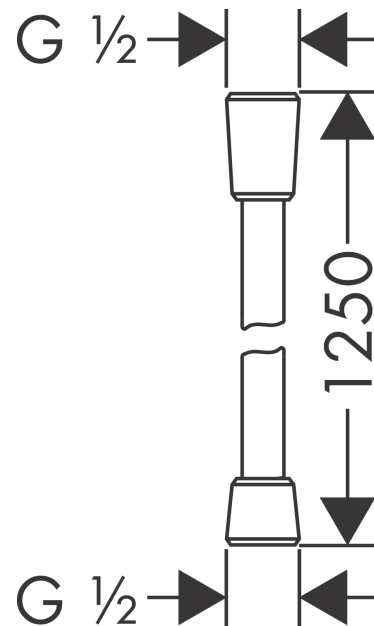

#### Plan géométral

**Isiflex****Flexible de douche 125 cm**Surfaces: **bronze brossé** Numéro d'article: **28272140****Vue éclatée**

Année de construction: &gt;11/16

**Isiflex****Flexible de douche 125 cm**Surfaces: **bronze brossé** Numéro d'article: **28272140****Liste des pièces détachées**