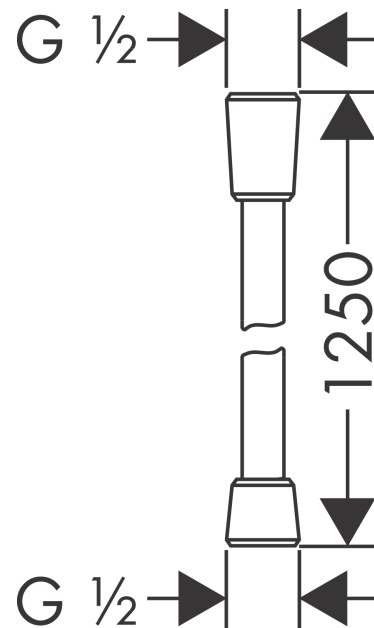

### Flexible de douche 125 cm

Finition: **Aspect doré poli** Numéro d'article: **28272990**

##### Caractéristiques

- flexible de douche de haute qualité
- avec revêtement synthétique, facile à nettoyer
- pivot tournant côté douchette évitant la torsion du flexible
- protection anti-torsion
- écrou conique des deux côtés
- E4, C2, A., U3
- raccords à visser: raccord G 1/2
- ACS 24 ACC LY 535, valide jusqu'au 13.08.2029
- NF077\_375-M1

#### Plan géométral

**Isiflex****Flexible de douche 125 cm**Finition: **Aspect doré poli** Numéro d'article: **28272990****Vue éclatée**

Année de construction: &gt;11/16

**Isiflex**

**Flexible de douche 125 cm**