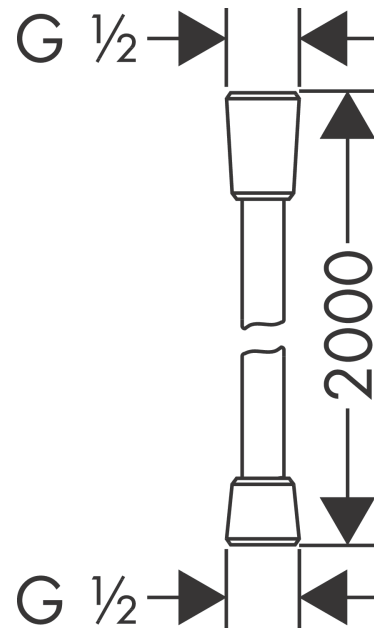

**Isiflex****Flexible de douche 2,00 m**Finition: **Chromé** Numéro d'article: **28274000****Description****Caractéristiques**

- flexible de douche de haute qualité
- avec revêtement synthétique, facile à nettoyer
- pivot tournant côté douchette évitant la torsion du flexible
- protection anti-torsion
- écrou conique des deux côtés
- E4, C2, A., U3
- raccords à visser: raccord G ½
- ACS 24 ACC LY 535, valide jusqu'au 13.08.2029
- NF077\_375-M1

**Détails de l'article**

EAN

4011097314020

**Certificats / Eco-Responsabilité****Photo du produit****Plan géométral**

**Isiflex**  
**Flexible de douche 2,00 m**  
Finition: **Chromé** Numéro d'article: **28274000**

### Vue éclatée

Année de construction: >12/00

**Isiflex**  
**Flexible de douche 2,00 m**  
 Finition: **Chromé** Numéro d'article: **28274000**

Liste des pièces détachées

Année de construction: >12/00

Pos.	Description	Numéro d'article	GP	UE
1	joint	98058000	8,15 €	1