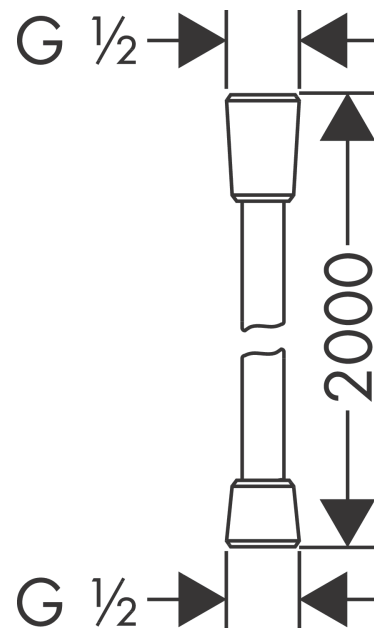

**Isiflex****Flexible de douche 2,00 m**Finition: **Noir chromé brossé** Numéro d'article: **28274340****Description****Caractéristiques**

- flexible de douche de haute qualité
- avec revêtement synthétique, facile à nettoyer
- pivot tournant côté douchette évitant la torsion du flexible
- protection anti-torsion
- écrou conique des deux côtés
- E4, C2, A., U3
- raccords à visser: raccord G 1/2
- ACS 24 ACC LY 535, valide jusqu'au 13.08.2029
- NF077\_375-M1

**Détails de l'article**

EAN

4011097839097

**Certificats / Eco-Responsabilité****Photo du produit****Plan géométral**

**Isiflex**  
**Flexible de douche 2,00 m**  
Finition: **Noir chromé brossé**    Numéro d'article: **28274340**

### Vue éclatée

Année de construction: >11/16

**Isiflex**

**Flexible de douche 2,00 m**

Finition: **Noir chromé brossé**

Numéro d'article: **28274340**

Liste des pièces détachées

Année de construction: >11/16