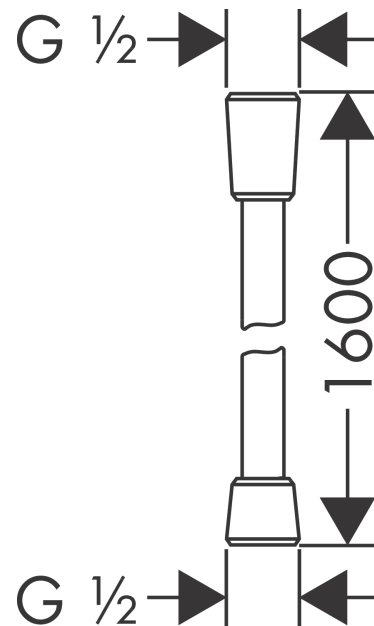

Isiflex

Flexible de douche 1,60 m

Finition: **Chromé** Numéro d'article: **28276000**

Description

Caractéristiques

- flexible de douche de haute qualité
- avec revêtement synthétique, facile à nettoyer
- pivot tournant côté douchette évitant la torsion du flexible
- protection anti-torsion
- écrou conique des deux côtés
- E4, C2, A., U3
- raccords à visser: raccord G 1/2
- ACS 24 ACC LY 535, valide jusqu'au 13.08.2029
- NF077_375-M1

Plan géométral

Isiflex
Flexible de douche 1,60 m
Finition: **Chromé** Numéro d'article: **28276000**

Vue éclatée

Année de construction: >12/00

Isiflex
Flexible de douche 1,60 m
 Finition: **Chromé** Numéro d'article: **28276000**

Liste des pièces détachées

Année de construction: >12/00

| Pos. | Description | Numéro d'article | GP | UE |
|------|-------------|------------------|--------|----|
| 1 | joint | 98058000 | 8,15 € | 1 |