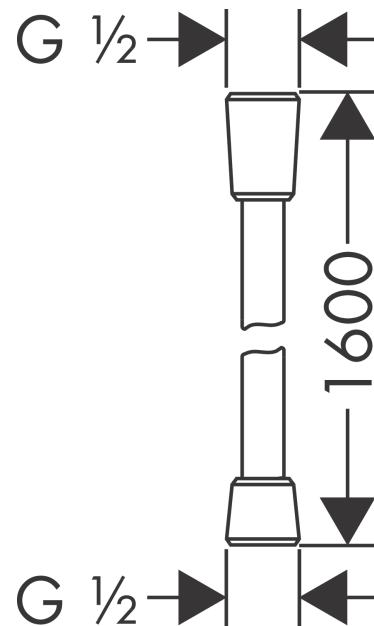

Isiflex

Flexible de douche 1,60 m

Surfaces: **bronze brossé** Numéro d'article: **28276140**

Description

Caractéristiques

- flexible de douche de haute qualité
- revêtement synthétique facile à nettoyer
- écrou tournant côté douchette évitant la torsion du flexible
- anti-pliure
- E2, C1, A., U3
- ACS 18 ACC NY 083, valide jusqu'au 26.03.2026
- NF_375-M1-21-1

Détails de l'article

EAN

4011097839677

Prix de design

Certificats

Photo du produit

Plan géométral

Isiflex
Flexible de douche 1,60 m
Surfaces: **bronze brossé** Numéro d'article: **28276140**

Vue éclatée

Année de construction: >11/16

Isiflex**Flexible de douche 1,60 m**Surfaces: **bronze brossé** Numéro d'article: **28276140****Liste des pièces détachées**

Année de construction: >11/16

Pos.	Description	Numéro d'article	GP	UE
1	joint	98058000	-	1