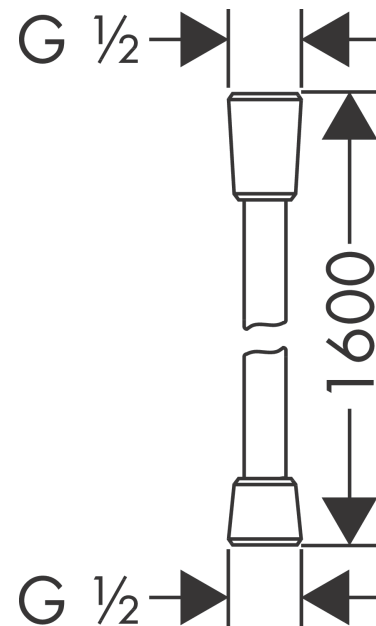

Isiflex**Flexible de douche 1,60 m**Finition: **Noir mat** Numéro d'article: **28276670****Description****Caractéristiques**

- flexible de douche de haute qualité
- avec revêtement synthétique, facile à nettoyer
- pivot tournant côté douchette évitant la torsion du flexible
- protection anti-torsion
- écrou conique des deux côtés
- E4, C2, A., U3
- raccords à visser: raccord G ½
- ACS 24 ACC LY 535, valide jusqu'au 13.08.2029
- NF077_375-M1

Détails de l'article

EAN

4059625231029

Prix de design

reddot winner 2020

reddot winner 2021

**Certificats / Eco-Responsabilité****Photo du produit****Plan géométral**

Isiflex
Flexible de douche 1,60 m
Finition: **Noir mat** Numéro d'article: **28276670**

Vue éclatée

Année de construction: >07/19

Isiflex
Flexible de douche 1,60 m
 Finition: **Noir mat** Numéro d'article: **28276670**

Liste des pièces détachées

Année de construction: >07/19

Pos.	Description	Numéro d'article	GP	UE
1	joint	98058000	8,15 €	1