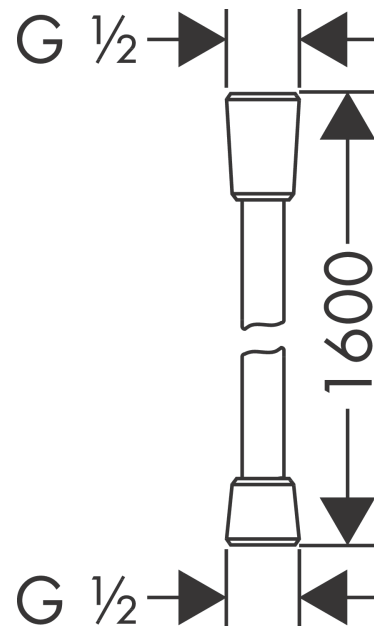

Isiflex

Flexible de douche 1,60 m

Surfaces: **aspect doré poli**

Numéro d'article: **28276990**

Description

Caractéristiques

- flexible de douche de haute qualité
- revêtement synthétique facile à nettoyer
- écrou tournant côté douchette évitant la torsion du flexible
- anti-pliure
- E2, C1, A., U3
- ACS 18 ACC NY 083, valide jusqu'au 26.03.2026
- NF_375-M1-21-1

Détails de l'article

EAN

4011097839950

Prix de design

Certificats

Photo du produit

Plan géométral

Isiflex**Flexible de douche 1,60 m**Surfaces: **aspect doré poli**Numéro d'article: **28276990****Vue éclatée**

Année de construction: >11/16

Isiflex**Flexible de douche 1,60 m**Surfaces: **aspect doré poli**Numéro d'article: **28276990****Liste des pièces détachées**Année de construction: **>11/16**

Pos.	Description	Numéro d'article	GP	UE
1	joint	98058000	-	1