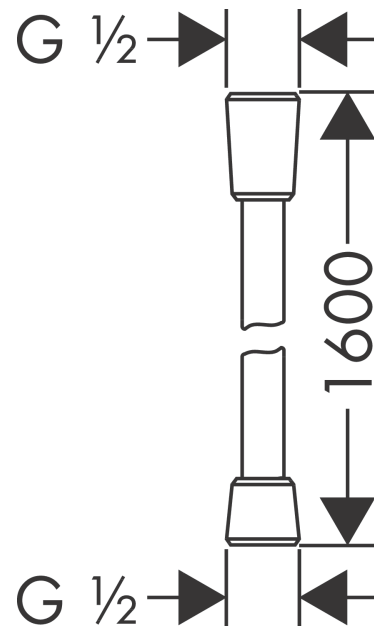

Isiflex

Flexible de douche 1,60 m

Finition: **Aspect doré poli** Numéro d'article: **28276990**

Description

Caractéristiques

- flexible de douche de haute qualité
- avec revêtement synthétique, facile à nettoyer
- pivot tournant côté douchette évitant la torsion du flexible
- protection anti-torsion
- écrou conique des deux côtés
- E4, C2, A., U3
- raccords à visser: raccord G 1/2
- ACS 24 ACC LY 535, valide jusqu'au 13.08.2029
- NF077_375-M1

Plan géométral

Isiflex**Flexible de douche 1,60 m**Finition: **Aspect doré poli** Numéro d'article: **28276990****Vue éclatée**

Année de construction: >11/16

Isiflex

Flexible de douche 1,60 m

Finition: **Aspect doré poli** Numéro d'article: **28276990**

Liste des pièces détachées

Année de construction: >11/16

| Pos. | Description | Numéro d'article | GP | UE |
|------|-------------|------------------|--------|----|
| 1 | joint | 98058000 | 8,15 € | 1 |