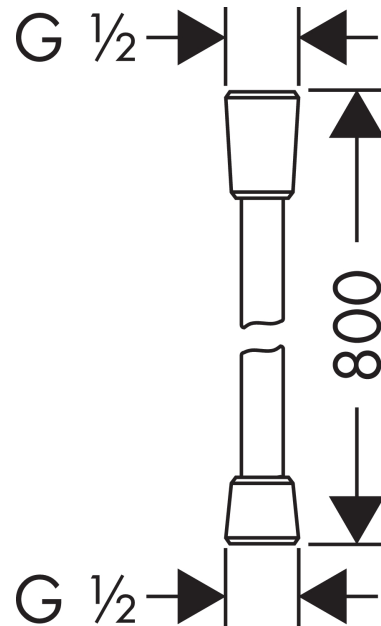

Isiflex

Flexible de douche 80 cm

Finition: **Chromé** Numéro d'article: **28278000**

Description

Caractéristiques

- flexible de douche de grande qualité avec effet métallique
- revêtement synthétique facile à nettoyer
- pivot tournant côté douchette évitant la torsion du flexible
- anti-pliure
- écrou conique des deux côtés
- E2, C1, A., U3
- ACS 23 ACC NY 144 France, valide jusqu'au 03.04.2028
- FDES Flexibles de douche

Détails de l'article

EAN

4011097364346

Certificats / Eco-Responsabilité

Photo du produit

Plan géométral

Isiflex
Flexible de douche 80 cm
Finition: **Chromé** Numéro d'article: **28278000**

Vue éclatée

Année de construction: >07/01

Isiflex**Flexible de douche 80 cm**Finition: **Chromé** Numéro d'article: **28278000****Liste des pièces détachées**

Année de construction: >07/01

| Pos. | Description | Numéro d'article | GP | UE |
|-------------|--------------------|-------------------------|-----------|-----------|
| 1 | joint | 98058000 | - | 1 |