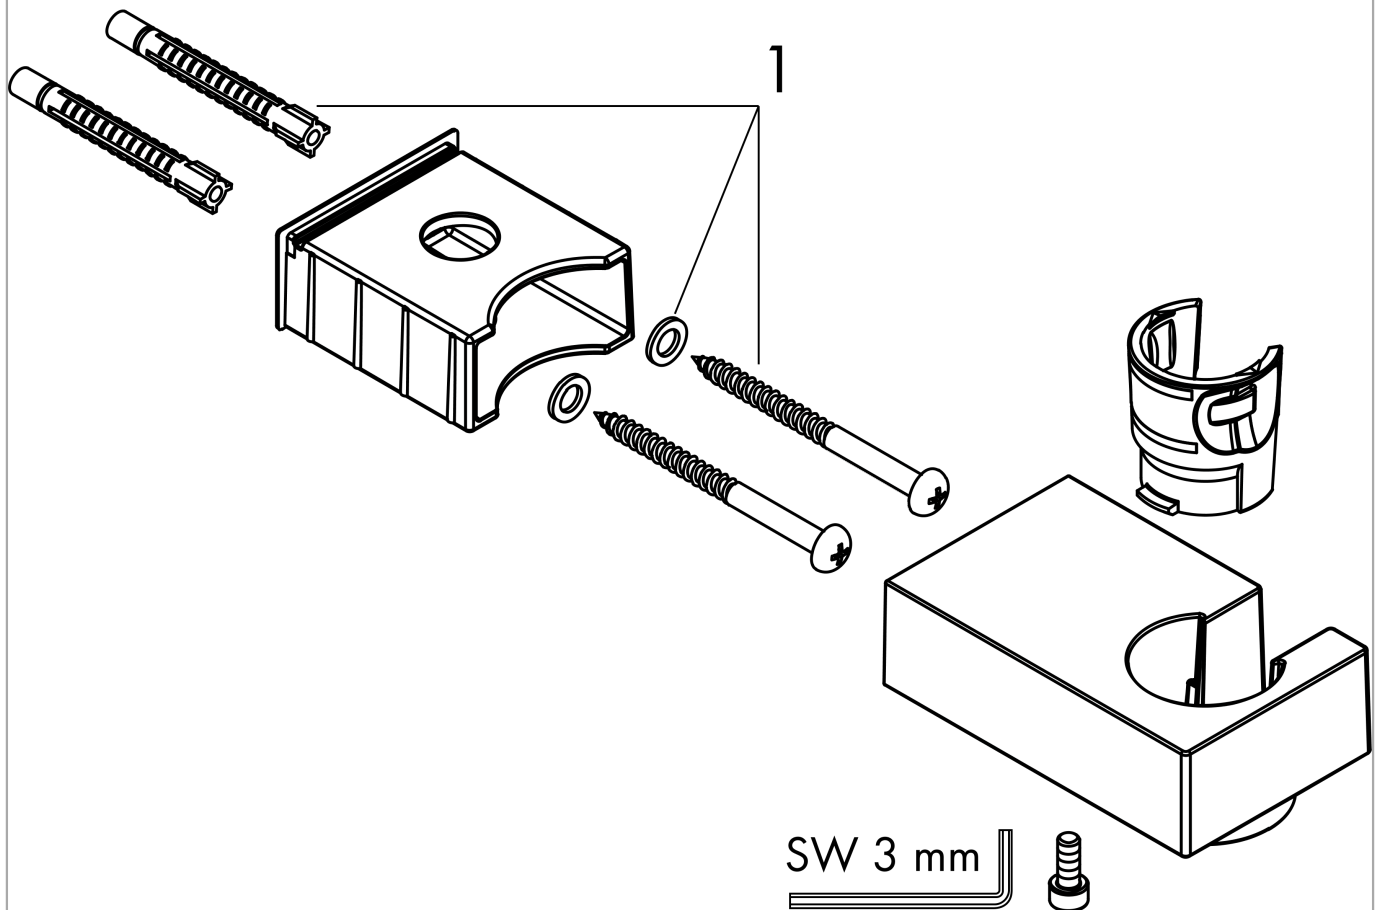

Support mural pour douchette universel E
Surfaces: **bronze brossé** Numéro d'article: **28387140**

Description

Caractéristiques

- support fixe
- pour les flexibles avec écrou conique
- métallique

Détails de l'article

EAN

4059625231043

Prix de design

Photo du produit

Plan géométral

Support mural pour douchette universel E

Surfaces: **bronze brossé** Numéro d'article: **28387140**

Vue éclatée

Année de construction: >07/19

Support mural pour douchette universel ESurfaces: **bronze brossé** Numéro d'article: **28387140****Liste des pièces détachées**

Année de construction: >07/19

Pos.	Description	Numéro d'article	GP	UE
1	set de fixation	40915000	-	1