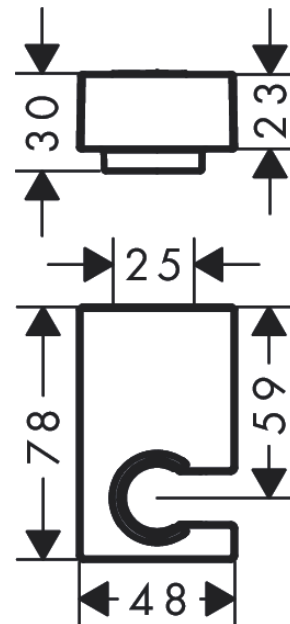

Support mural pour douchette universel E
Surfaces: **bronze brossé** Numéro d'article: **28387140**

Description

Caractéristiques

- support fixe
- pour les flexibles avec écrou conique
- métallique

Détails de l'article

EAN

4059625231043

Prix de design

Photo du produit

Plan géométral

Support mural pour douchette universel E

Surfaces: **bronze brossé** Numéro d'article: **28387140**

Vue éclatée

Année de construction: >07/19

Support mural pour douchette universel ESurfaces: **bronze brossé** Numéro d'article: **28387140****Liste des pièces détachées**

Année de construction: >07/19

Pos.	Description	Numéro d'article	GP	UE
1	set de fixation	40915000	-	1