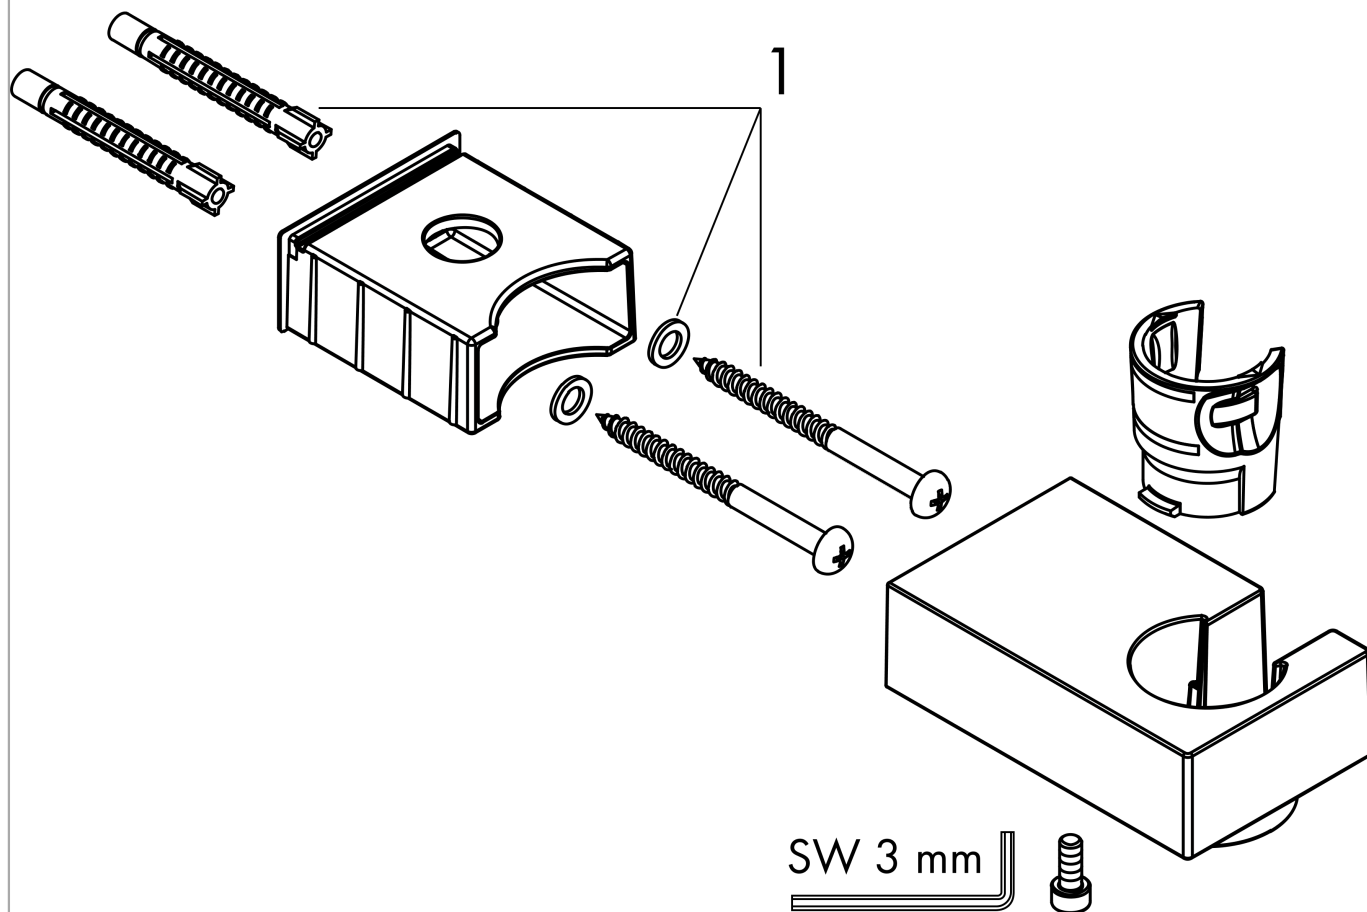

### Plan géométral

**Support mural pour douchette universel E**

Surfaces: **noir chromé brossé** Numéro d'article: **28387340**

Vue éclatée

Année de construction: >11/19

**Support mural pour douchette universel E**Surfaces: **noir chromé brossé** Numéro d'article: **28387340****Liste des pièces détachées**