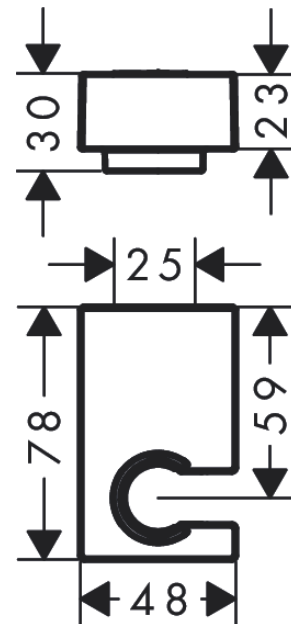

### Photo du produit

### Plan géométral

**Support mural pour douchette universel E**

Surfaces: **noir chromé brossé** Numéro d'article: **28387340**

Vue éclatée

Année de construction: >11/19

**Support mural pour douchette universel E**Surfaces: **noir chromé brossé** Numéro d'article: **28387340****Liste des pièces détachées**