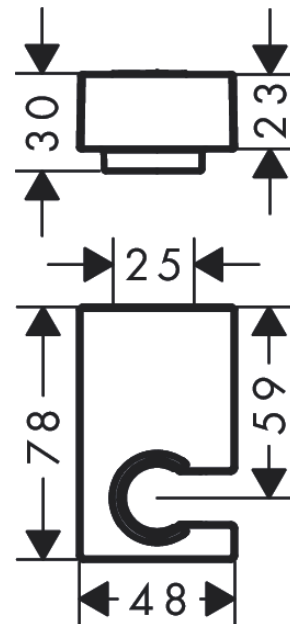

Plan géométral