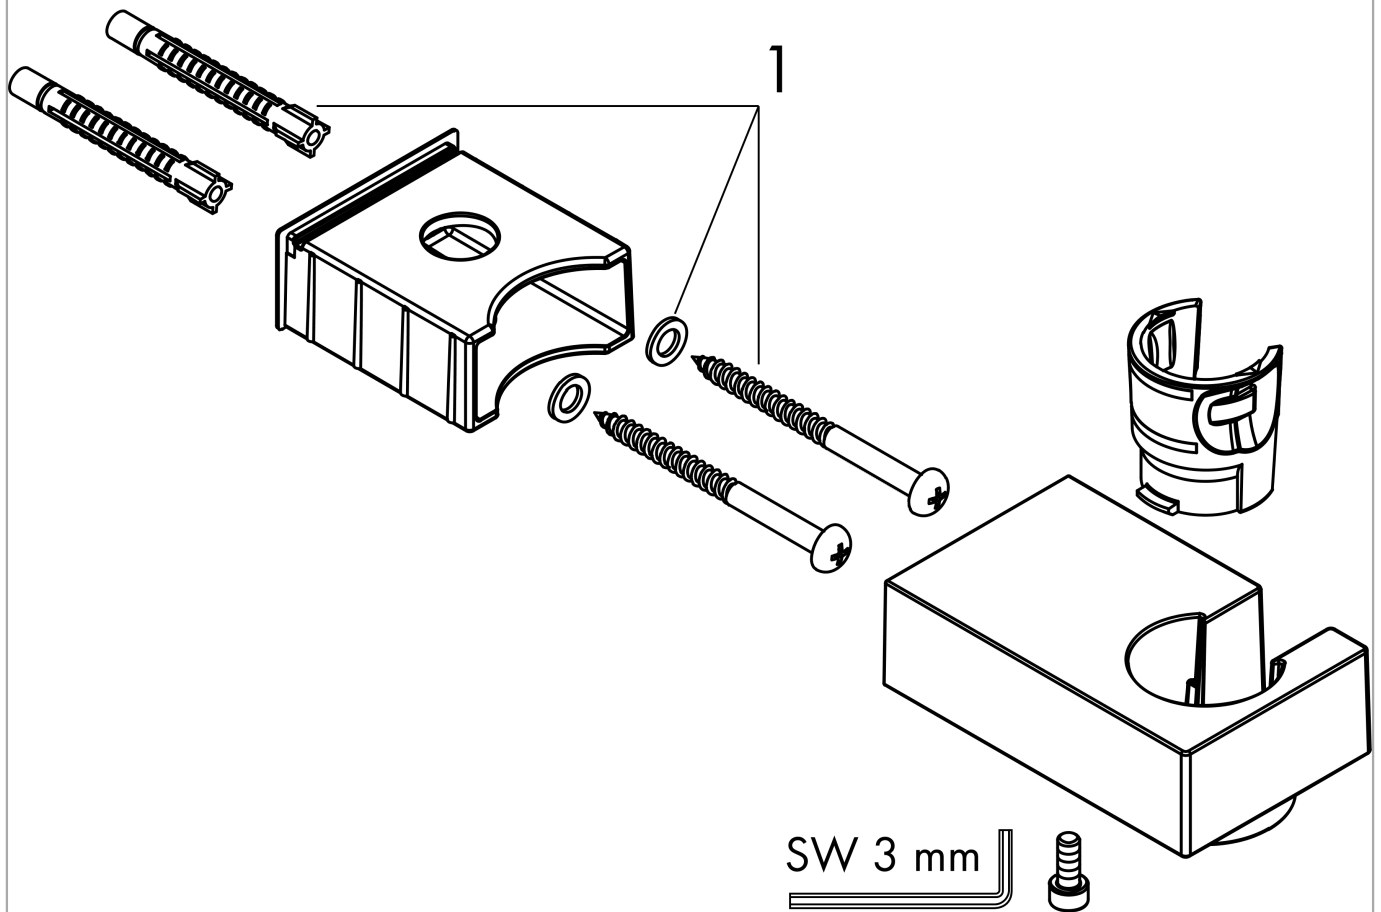

#### Caractéristiques

- support fixe
- pour pour flexibles avec écrous coniques
- matériau: métallique
- dimensions: 30 x 48 x 78 mm (H x L x P)
- diamètre du trou de perçage: 6 mm
- 2 trous de perçage

### Photo du produit

### Plan géométral

**Support mural pour douchette universel E**

Finition: **Noir chromé brossé** Numéro d'article: **28387340**

Vue éclatée

Année de construction: >11/19

**Support mural pour douchette universel E**  
 Finition: **Noir chromé brossé** Numéro d'article: **28387340**