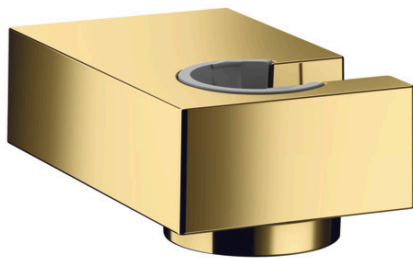

Support mural pour douchette universel E

Surfaces: **aspect doré poli** Numéro d'article: **28387990**

Description

Caractéristiques

- support fixe
- pour les flexibles avec écrou conique
- métallique

Détails de l'article

EAN

4059625231081

Prix de design

reddot winner 2020

reddot winner 2021

Photo du produit

Plan géométral

Support mural pour douchette universel E

Surfaces: **aspect doré poli** Numéro d'article: **28387990**

Vue éclatée

Année de construction: >07/19

Support mural pour douchette universel ESurfaces: **aspect doré poli** Numéro d'article: **28387990****Liste des pièces détachées**