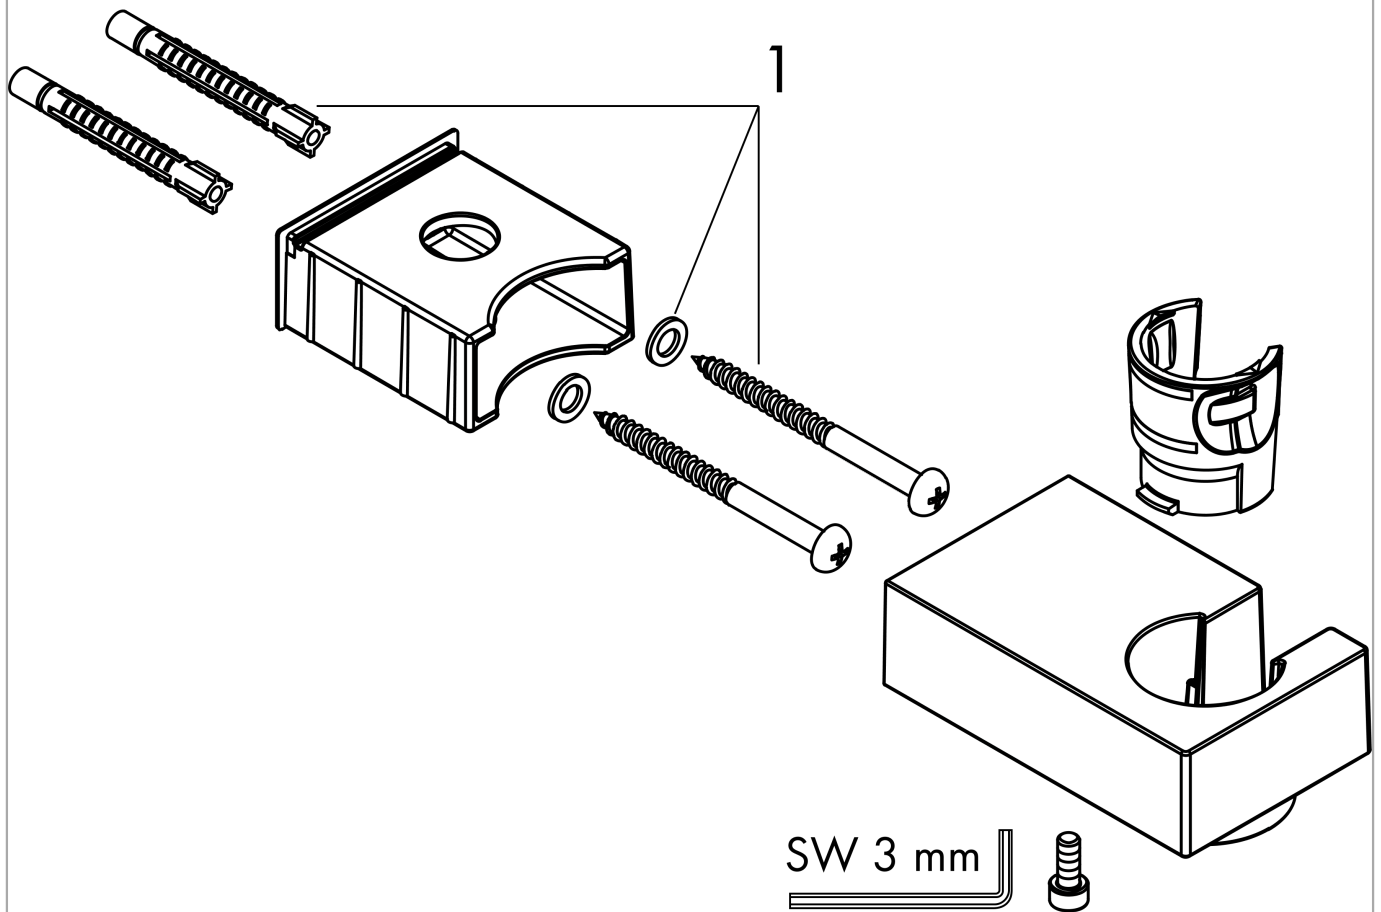

Support mural pour douchette universel E

Surfaces: **aspect doré poli** Numéro d'article: **28387990**

Description

Caractéristiques

- support fixe
- pour les flexibles avec écrou conique
- métallique

Détails de l'article

EAN

4059625231081

Prix de design

reddot winner 2020

reddot winner 2021

Photo du produit

Plan géométral

Support mural pour douchette universel E

Surfaces: **aspect doré poli** Numéro d'article: **28387990**

Vue éclatée

Année de construction: >07/19

Support mural pour douchette universel ESurfaces: **aspect doré poli** Numéro d'article: **28387990****Liste des pièces détachées**

Année de construction: >07/19

Pos.	Description	Numéro d'article	GP	UE
1	set de fixation	40915000	-	1