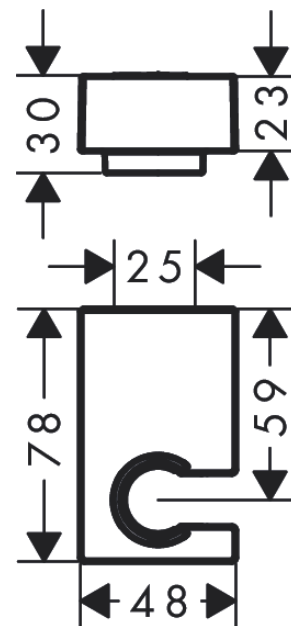

Support mural pour douchette universel E

Surfaces: **aspect doré poli** Numéro d'article: **28387990**

Description

Caractéristiques

- support fixe
- pour les flexibles avec écrou conique
- métallique

Détails de l'article

EAN

4059625231081

Prix de design

reddot winner 2020

reddot winner 2021

Photo du produit

Plan géométral

Support mural pour douchette universel E

Surfaces: **aspect doré poli** Numéro d'article: **28387990**

Vue éclatée

Année de construction: >07/19

Support mural pour douchette universel ESurfaces: **aspect doré poli** Numéro d'article: **28387990****Liste des pièces détachées**

Année de construction: >07/19

Pos.	Description	Numéro d'article	GP	UE
1	set de fixation	40915000	-	1