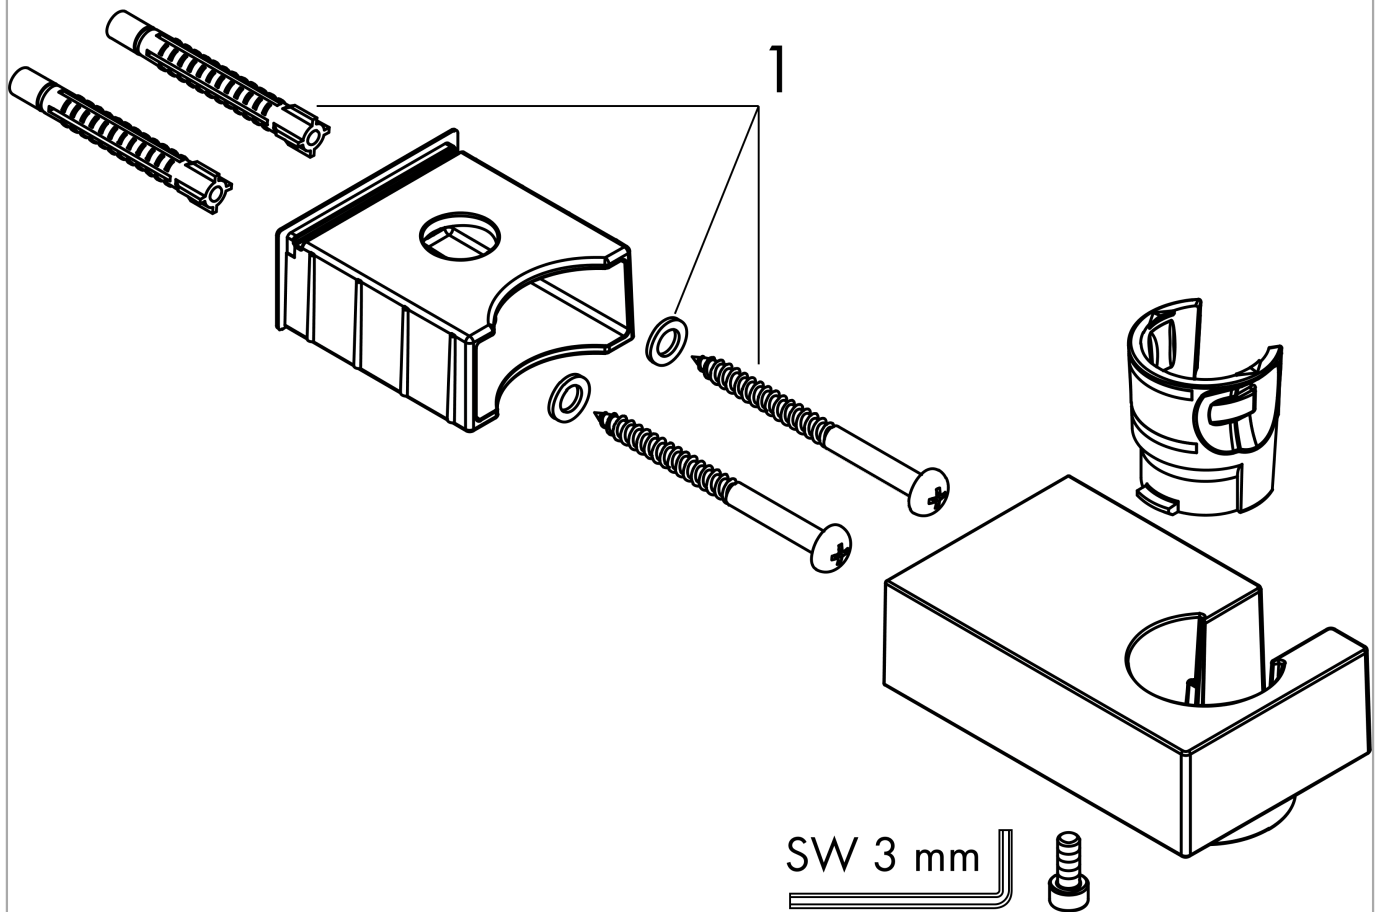

#### Caractéristiques

- support fixe
- pour pour flexibles avec écrous coniques
- matériau: métallique
- dimensions: 30 x 48 x 78 mm (H x L x P)
- diamètre du trou de perçage: 6 mm
- 2 trous de perçage

### Photo du produit

### Plan géométral

**Support mural pour douchette universel E**  
 Finition: **Aspect doré poli**    Numéro d'article: **28387990**

Vue éclatée

Année de construction: >07/19

**Support mural pour douchette universel E**  
 Finition: **Aspect doré poli**    Numéro d'article: **28387990**