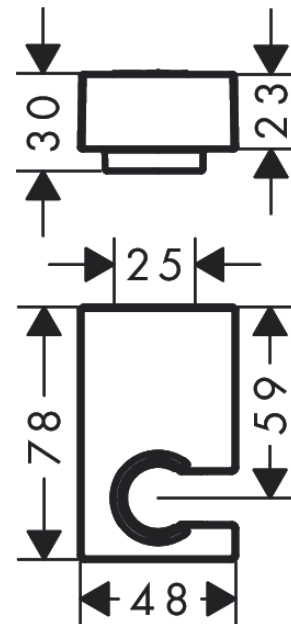

Plan géométral