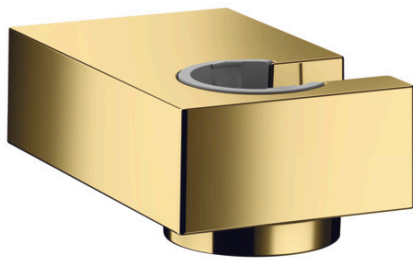

## Support mural pour douchette universel E

Finition: **Aspect doré poli** Numéro d'article: **28387990**

#### Caractéristiques

- support fixe
- pour pour flexibles avec écrous coniques
- matériau: métallique
- dimensions: 30 x 48 x 78 mm (H x L x P)
- diamètre du trou de perçage: 6 mm
- 2 trous de perçage

### Photo du produit

### Plan géométral

**Support mural pour douchette universel E**  
 Finition: **Aspect doré poli**    Numéro d'article: **28387990**

Vue éclatée

Année de construction: >07/19

**Support mural pour douchette universel E**  
 Finition: **Aspect doré poli**    Numéro d'article: **28387990**