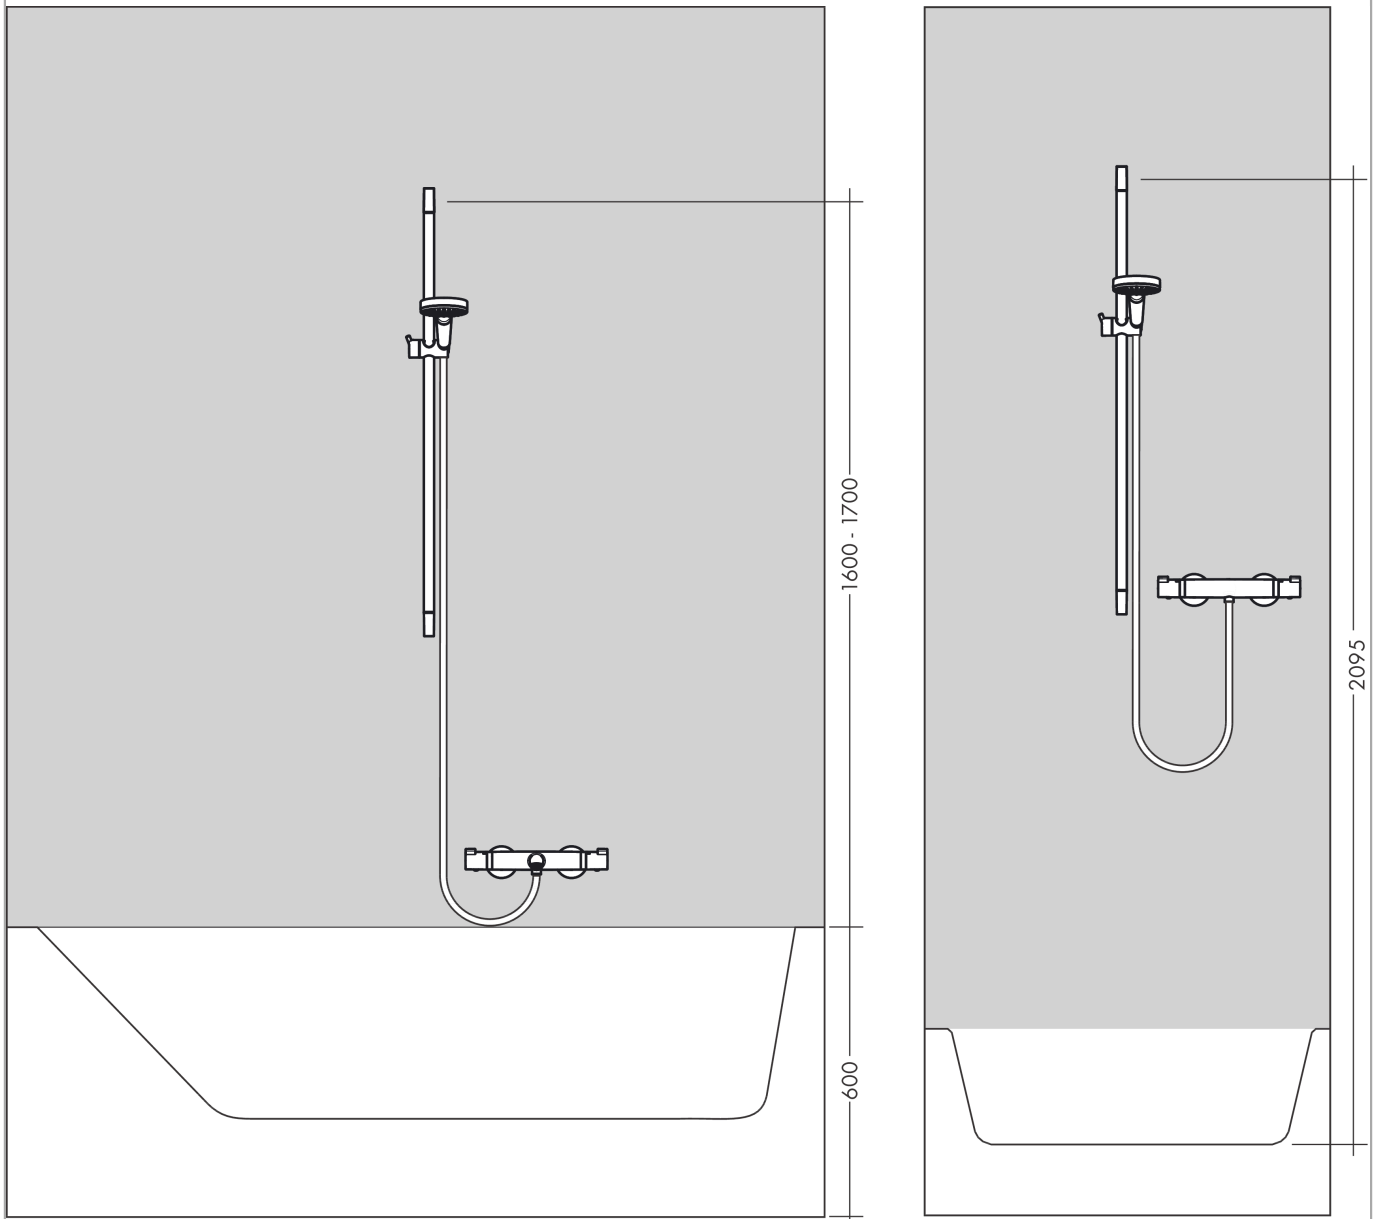

Unica
Barre de douche S Puro 90 cm avec flexible de douche
 Finition: **Chromé** Numéro d'article: **28631000**

Description

Caractéristiques

- comprenant: barre de douche, flexible de douche, curseur
- pivot tournant côté douchette évitant la torsion du flexible
- longueur du tube: 1 008 mm
- diamètre de la barre de douche: 22 mm
- tube profilé: rond
- distance de perçage: 915 mm
- longueur du flexible: 1600 mm
- support de douchette métallique
- support de douchette avec blocage
- curseur réglable par plage
- angle d'inclinaison réglable par cran
- supports muraux synthétique
- ACS 20 ACC NY 126 France, valide jusqu'au 04.06.2025

Détails de l'article

EAN

4011097487175

Prix de design

Certificats / Eco-Responsabilité

Photo du produit

Plan géométral

Unica
Barre de douche S Puro 90 cm avec flexible de douche
 Finition: **Chromé** Numéro d'article: **28631000**

Exemple de montage

Unica
 Barre de douche S Puro 90 cm avec flexible de douche
 Finition: Chromé Numéro d'article: 28631000

Vue éclatée

Année de construction: >04/05

Unica**Barre de douche S Puro 90 cm avec flexible de douche**Finition: **Chromé** Numéro d'article: **28631000****Liste des pièces détachées**

Année de construction: >04/05

Pos.	Description	Numéro d'article	GP	UE
1	cache	97709000	42,11 €	1
2	curseur complet	97651000	91,00 €	1
3	cale de compensation 7 mm	97450000	-	1
4	fixation murale	96275000	13,58 €	1
5	set de fixation	96179000	16,31 €	1
6	flexible Isiflex'B 1,60 m	28276000	-	1
7	porte-savon Casetta'S	28679000	-	1
8	clips Casetta, Ø 22 mm	98717000	8,15 €	1