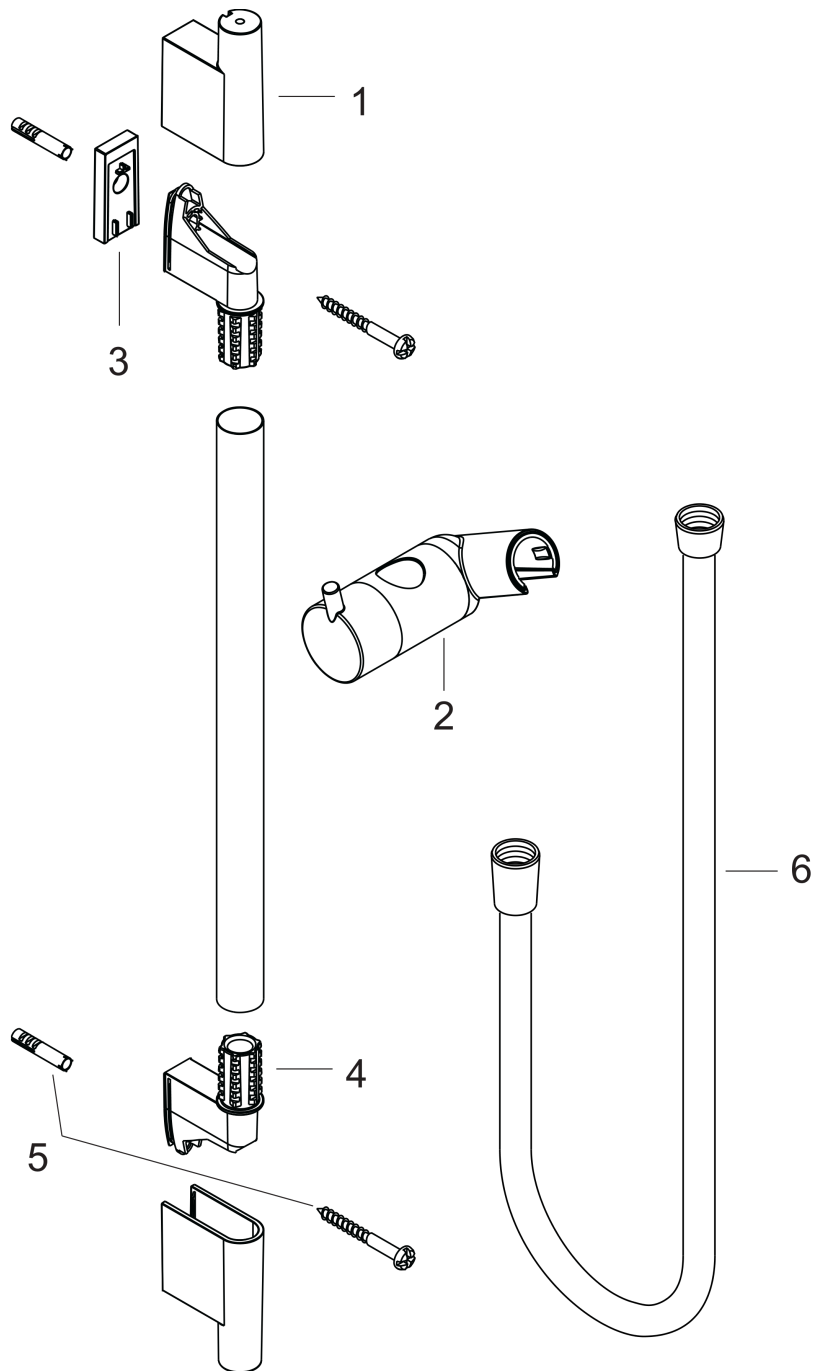

Unica
Barre de douche S Puro 90 cm avec flexible de douche
 Finition: **Chromé** Numéro d'article: **28631000**

Description

Caractéristiques

- comprenant: barre de douche, flexible de douche, curseur
- pivot tournant côté douchette évitant la torsion du flexible
- longueur du tube: 1 008 mm
- diamètre de la barre de douche: 22 mm
- tube profilé: rond
- distance de perçage: 915 mm
- longueur du flexible: 1600 mm
- support de douchette métallique
- support de douchette avec blocage
- curseur réglable par plage
- angle d'inclinaison réglable par cran
- supports muraux synthétique
- ACS 20 ACC NY 126 France, valide jusqu'au 04.06.2025

Détails de l'article

EAN

4011097487175

Prix de design

Certificats / Eco-Responsabilité

Photo du produit

Plan géométral

Unica
Barre de douche S Puro 90 cm avec flexible de douche
 Finition: **Chromé** Numéro d'article: **28631000**

Exemple de montage

Unica
 Barre de douche S Puro 90 cm avec flexible de douche
 Finition: Chromé Numéro d'article: 28631000

Vue éclatée

Année de construction: >04/05

Unica**Barre de douche S Puro 90 cm avec flexible de douche**Finition: **Chromé** Numéro d'article: **28631000****Liste des pièces détachées**

Année de construction: >04/05

Pos.	Description	Numéro d'article	GP	UE
1	cache	97709000	42,11 €	1
2	curseur complet	97651000	91,00 €	1
3	cale de compensation 7 mm	97450000	-	1
4	fixation murale	96275000	13,58 €	1
5	set de fixation	96179000	16,31 €	1
6	flexible Isiflex'B 1,60 m	28276000	-	1
7	porte-savon Casetta'S	28679000	-	1
8	clips Casetta, Ø 22 mm	98717000	8,15 €	1