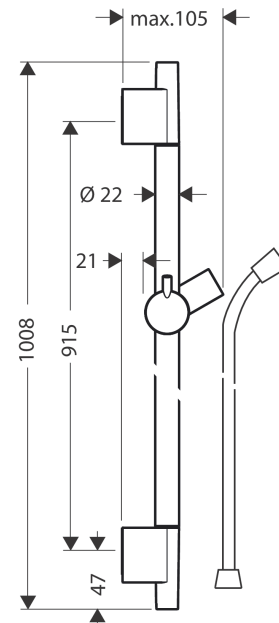

Unica
Barre de douche S Puro 90 cm avec flexible de douche
 Finition: **Chromé** Numéro d'article: **28631000**

Description

Caractéristiques

- comprenant: barre de douche, flexible de douche, curseur
- pivot tournant côté douchette évitant la torsion du flexible
- longueur du tube: 1 008 mm
- diamètre de la barre de douche: 22 mm
- tube profilé: rond
- distance de perçage: 915 mm
- longueur du flexible: 1600 mm
- support de douchette métallique
- support de douchette avec blocage
- curseur réglable par plage
- angle d'inclinaison réglable par cran
- supports muraux synthétique
- ACS 20 ACC NY 126 France, valide jusqu'au 04.06.2025

Détails de l'article

EAN

4011097487175

Prix de design

Certificats / Eco-Responsabilité

Photo du produit

Plan géométral

Unica
Barre de douche S Puro 90 cm avec flexible de douche
 Finition: **Chromé** Numéro d'article: **28631000**

Exemple de montage

Unica
 Barre de douche S Puro 90 cm avec flexible de douche
 Finition: Chromé Numéro d'article: 28631000

Vue éclatée

Année de construction: >04/05

Unica**Barre de douche S Puro 90 cm avec flexible de douche**Finition: **Chromé** Numéro d'article: **28631000****Liste des pièces détachées**

Année de construction: >04/05

Pos.	Description	Numéro d'article	GP	UE
1	cache	97709000	42,11 €	1
2	curseur complet	97651000	91,00 €	1
3	cale de compensation 7 mm	97450000	-	1
4	fixation murale	96275000	13,58 €	1
5	set de fixation	96179000	16,31 €	1
6	flexible Isiflex'B 1,60 m	28276000	-	1
7	porte-savon Casetta'S	28679000	-	1
8	clips Casetta, Ø 22 mm	98717000	8,15 €	1