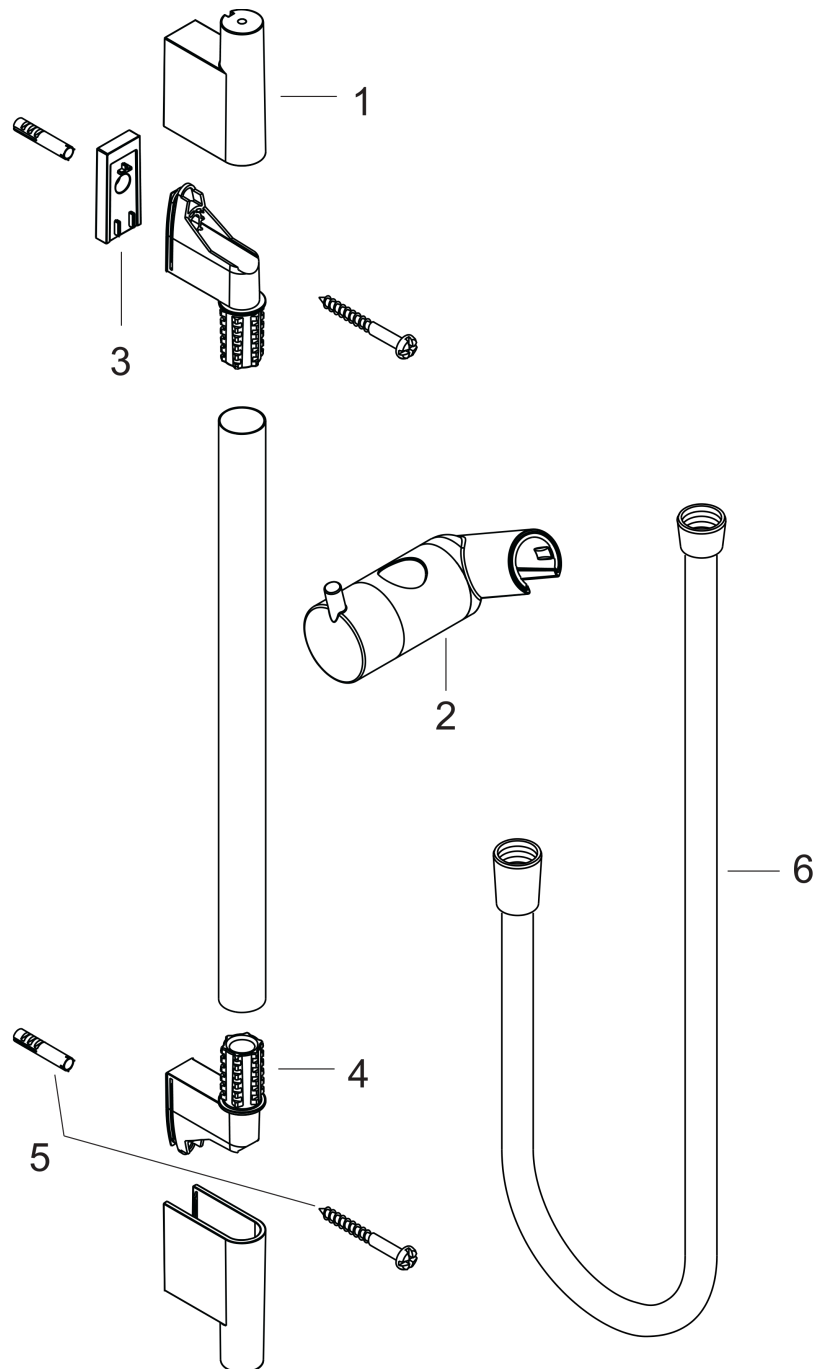

Unica

Barre de douche S Puro 90 cm avec flexible de douche

Surfaces: noir chromé brossé Numéro d'article: 28631340

Description

Caractéristiques

- comprenant : barre de douche, flexible de douche, curseur
- profile du tube montant: rond
- diamètre de la barre de douche: 22 mm
- curseur métallique
- curseur avec blocage
- curseur réglable
- ajustement de l'angle d'inclinaison par cran
- ACS 20 ACC NY 126 France, valide jusqu'au 04.06.2025

Détails de l'article

EAN

4059625229606

Prix de design

Certificats

Photo du produit

Plan géométral

Unica**Barre de douche S Puro 90 cm avec flexible de douche**Surfaces: **noir chromé brossé** Numéro d'article: **28631340**

Exemple de montage

Unica

Barre de douche S Puro 90 cm avec flexible de douche

Surfaces: noir chromé brossé Numéro d'article: 28631340

Vue éclatée

Année de construction: >11/19

Unica**Barre de douche S Puro 90 cm avec flexible de douche**Surfaces: **noir chromé brossé** Numéro d'article: **28631340****Liste des pièces détachées**

Année de construction: >11/19

Pos.	Description	Numéro d'article	GP	UE
1	cache	97709340	-	1
2	curseur complet	97651340	-	1
3	cale de compensation 7 mm	97450000	-	1
4	fixation murale	96275000	-	1
5	set de fixation	96179000	-	1
6	flexible Isiflex'B 1,60 m	28276340	-	1