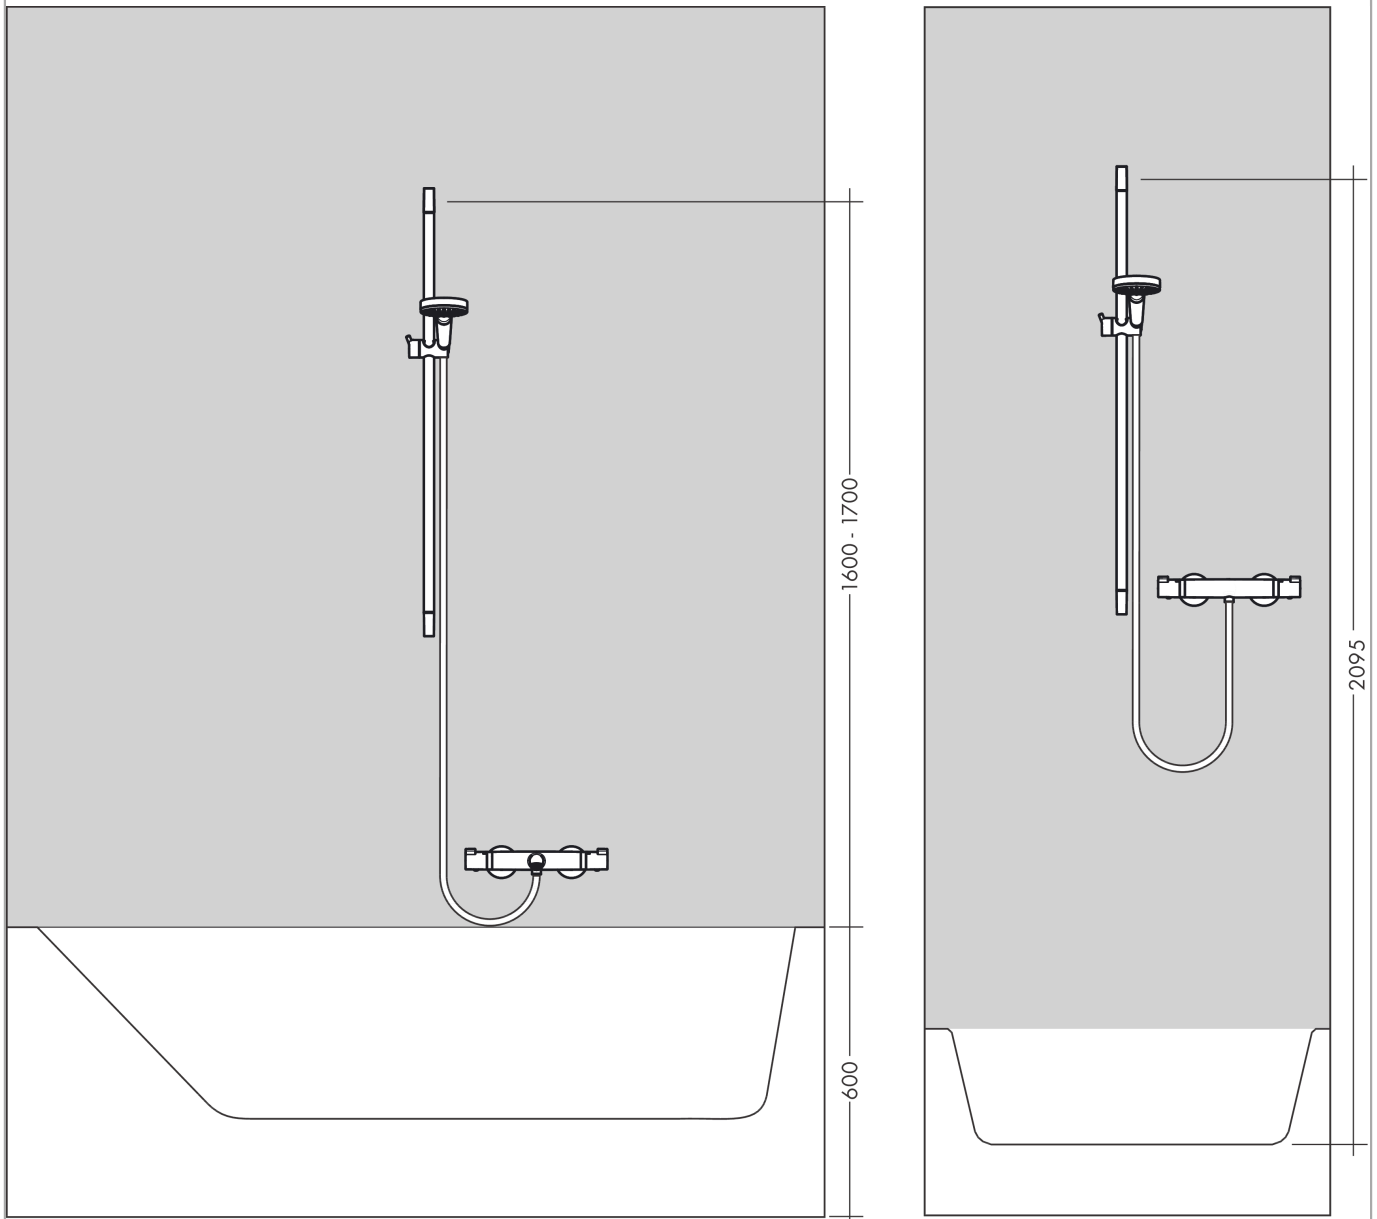

Unica

Barre de douche S Puro 90 cm avec flexible de douche

Surfaces: noir chromé brossé Numéro d'article: 28631340

Description

Caractéristiques

- comprenant : barre de douche, flexible de douche, curseur
- profile du tube montant: rond
- diamètre de la barre de douche: 22 mm
- curseur métallique
- curseur avec blocage
- curseur réglable
- ajustement de l'angle d'inclinaison par cran
- ACS 20 ACC NY 126 France, valide jusqu'au 04.06.2025

Détails de l'article

EAN

4059625229606

Prix de design

Certificats

Photo du produit

Plan géométral

Unica**Barre de douche S Puro 90 cm avec flexible de douche**Surfaces: **noir chromé brossé** Numéro d'article: **28631340**

Exemple de montage

Unica

Barre de douche S Puro 90 cm avec flexible de douche

Surfaces: noir chromé brossé Numéro d'article: 28631340

Vue éclatée

Année de construction: >11/19

Unica**Barre de douche S Puro 90 cm avec flexible de douche**Surfaces: **noir chromé brossé** Numéro d'article: **28631340****Liste des pièces détachées**

Année de construction: >11/19

Pos.	Description	Numéro d'article	GP	UE
1	cache	97709340	-	1
2	curseur complet	97651340	-	1
3	cale de compensation 7 mm	97450000	-	1
4	fixation murale	96275000	-	1
5	set de fixation	96179000	-	1
6	flexible Isiflex'B 1,60 m	28276340	-	1