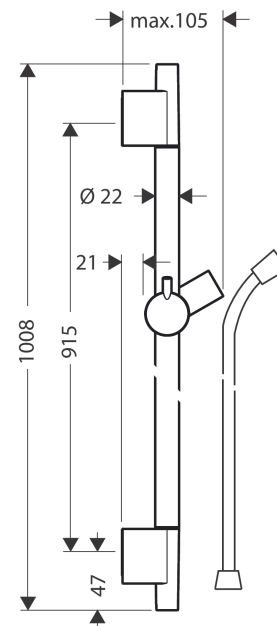

Unica

Barre de douche S Puro 90 cm avec flexible de douche

Surfaces: noir chromé brossé Numéro d'article: 28631340

Description

Caractéristiques

- comprenant : barre de douche, flexible de douche, curseur
- profile du tube montant: rond
- diamètre de la barre de douche: 22 mm
- curseur métallique
- curseur avec blocage
- curseur réglable
- ajustement de l'angle d'inclinaison par cran
- ACS 20 ACC NY 126 France, valide jusqu'au 04.06.2025

Détails de l'article

EAN

4059625229606

Prix de design

Certificats

Photo du produit

Plan géométral

Unica**Barre de douche S Puro 90 cm avec flexible de douche**Surfaces: **noir chromé brossé** Numéro d'article: **28631340**

Exemple de montage

Unica

Barre de douche S Puro 90 cm avec flexible de douche

Surfaces: noir chromé brossé Numéro d'article: 28631340

Vue éclatée

Année de construction: >11/19

Unica**Barre de douche S Puro 90 cm avec flexible de douche**Surfaces: **noir chromé brossé** Numéro d'article: **28631340****Liste des pièces détachées**

Année de construction: >11/19

Pos.	Description	Numéro d'article	GP	UE
1	cache	97709340	-	1
2	curseur complet	97651340	-	1
3	cale de compensation 7 mm	97450000	-	1
4	fixation murale	96275000	-	1
5	set de fixation	96179000	-	1
6	flexible Isiflex'B 1,60 m	28276340	-	1