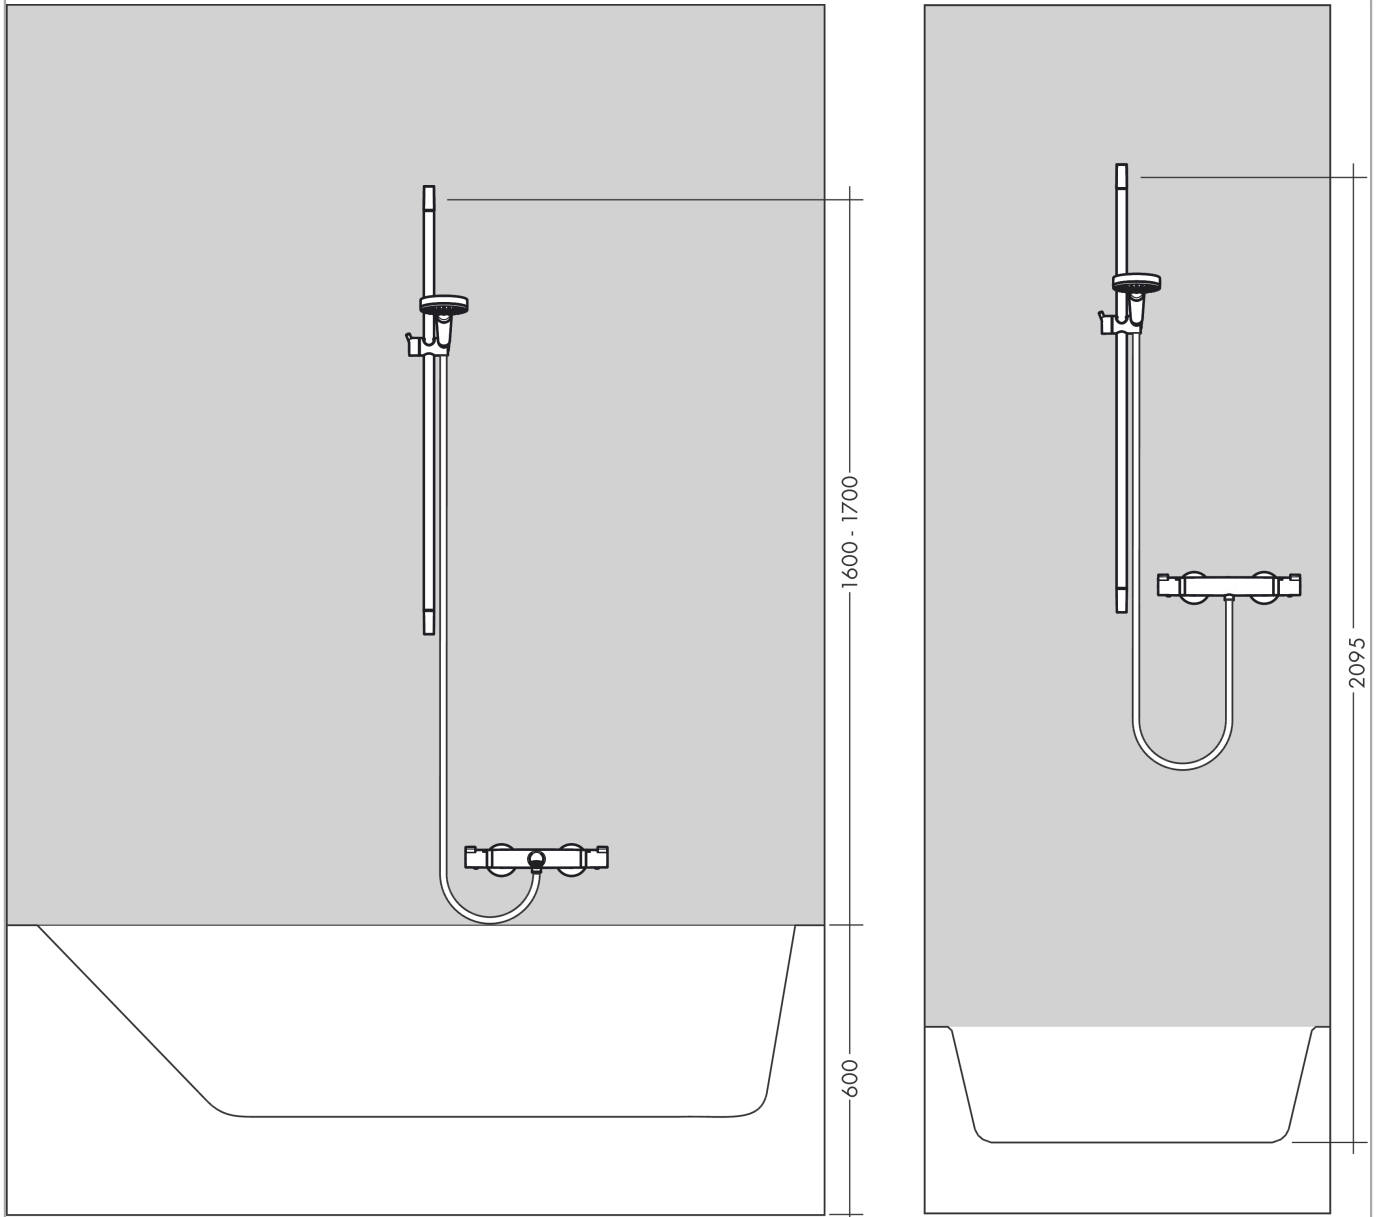

Unica
Barre de douche S Puro 90 cm avec flexible de douche
 Surfaces: **blanc mat** Numéro d'article: **28631700**

Description

Caractéristiques

- comprenant : barre de douche, flexible de douche, curseur
- profile du tube montant: rond
- diamètre de la barre de douche: 22 mm
- curseur métallique
- curseur avec blocage
- curseur réglable
- ajustement de l'angle d'inclinaison par cran
- ACS 20 ACC NY 126 France, valide jusqu'au 04.06.2025

Détails de l'article

EAN

4059625231111

Prix de design

Certificats

Photo du produit

Plan géométral

Unica**Barre de douche S Puro 90 cm avec flexible de douche**Surfaces: **blanc mat** Numéro d'article: **28631700**

Exemple de montage

Unica**Barre de douche S Puro 90 cm avec flexible de douche**Surfaces: **blanc mat** Numéro d'article: **28631700****Liste des pièces détachées**

Année de construction: >11/19

| Pos. | Description | Numéro d'article | GP | UE |
|-------------|---------------------------|-------------------------|-----------|-----------|
| 1 | cache | 97709700 | - | 1 |
| 2 | curseur complet | 97651700 | - | 1 |
| 3 | cale de compensation 7 mm | 97450000 | - | 1 |
| 4 | fixation murale | 96275000 | - | 1 |
| 5 | set de fixation | 96179000 | - | 1 |
| 6 | flexible Isiflex'B 1,60 m | 28276700 | - | 1 |