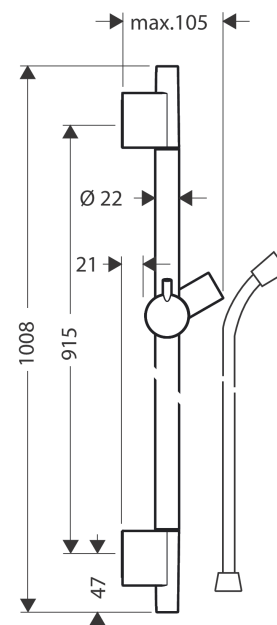

Unica
Barre de douche S Puro 90 cm avec flexible de douche
 Surfaces: **blanc mat** Numéro d'article: **28631700**

Description

Caractéristiques

- comprenant : barre de douche, flexible de douche, curseur
- profile du tube montant: rond
- diamètre de la barre de douche: 22 mm
- curseur métallique
- curseur avec blocage
- curseur réglable
- ajustement de l'angle d'inclinaison par cran
- ACS 20 ACC NY 126 France, valide jusqu'au 04.06.2025

Détails de l'article

EAN

4059625231111

Prix de design

Certificats

Photo du produit

Plan géométral

Unica**Barre de douche S Puro 90 cm avec flexible de douche**Surfaces: **blanc mat** Numéro d'article: **28631700**

Exemple de montage

Unica**Barre de douche S Puro 90 cm avec flexible de douche**Surfaces: **blanc mat** Numéro d'article: **28631700****Liste des pièces détachées**

Année de construction: >11/19

| Pos. | Description | Numéro d'article | GP | UE |
|-------------|---------------------------|-------------------------|-----------|-----------|
| 1 | cache | 97709700 | - | 1 |
| 2 | curseur complet | 97651700 | - | 1 |
| 3 | cale de compensation 7 mm | 97450000 | - | 1 |
| 4 | fixation murale | 96275000 | - | 1 |
| 5 | set de fixation | 96179000 | - | 1 |
| 6 | flexible Isiflex'B 1,60 m | 28276700 | - | 1 |