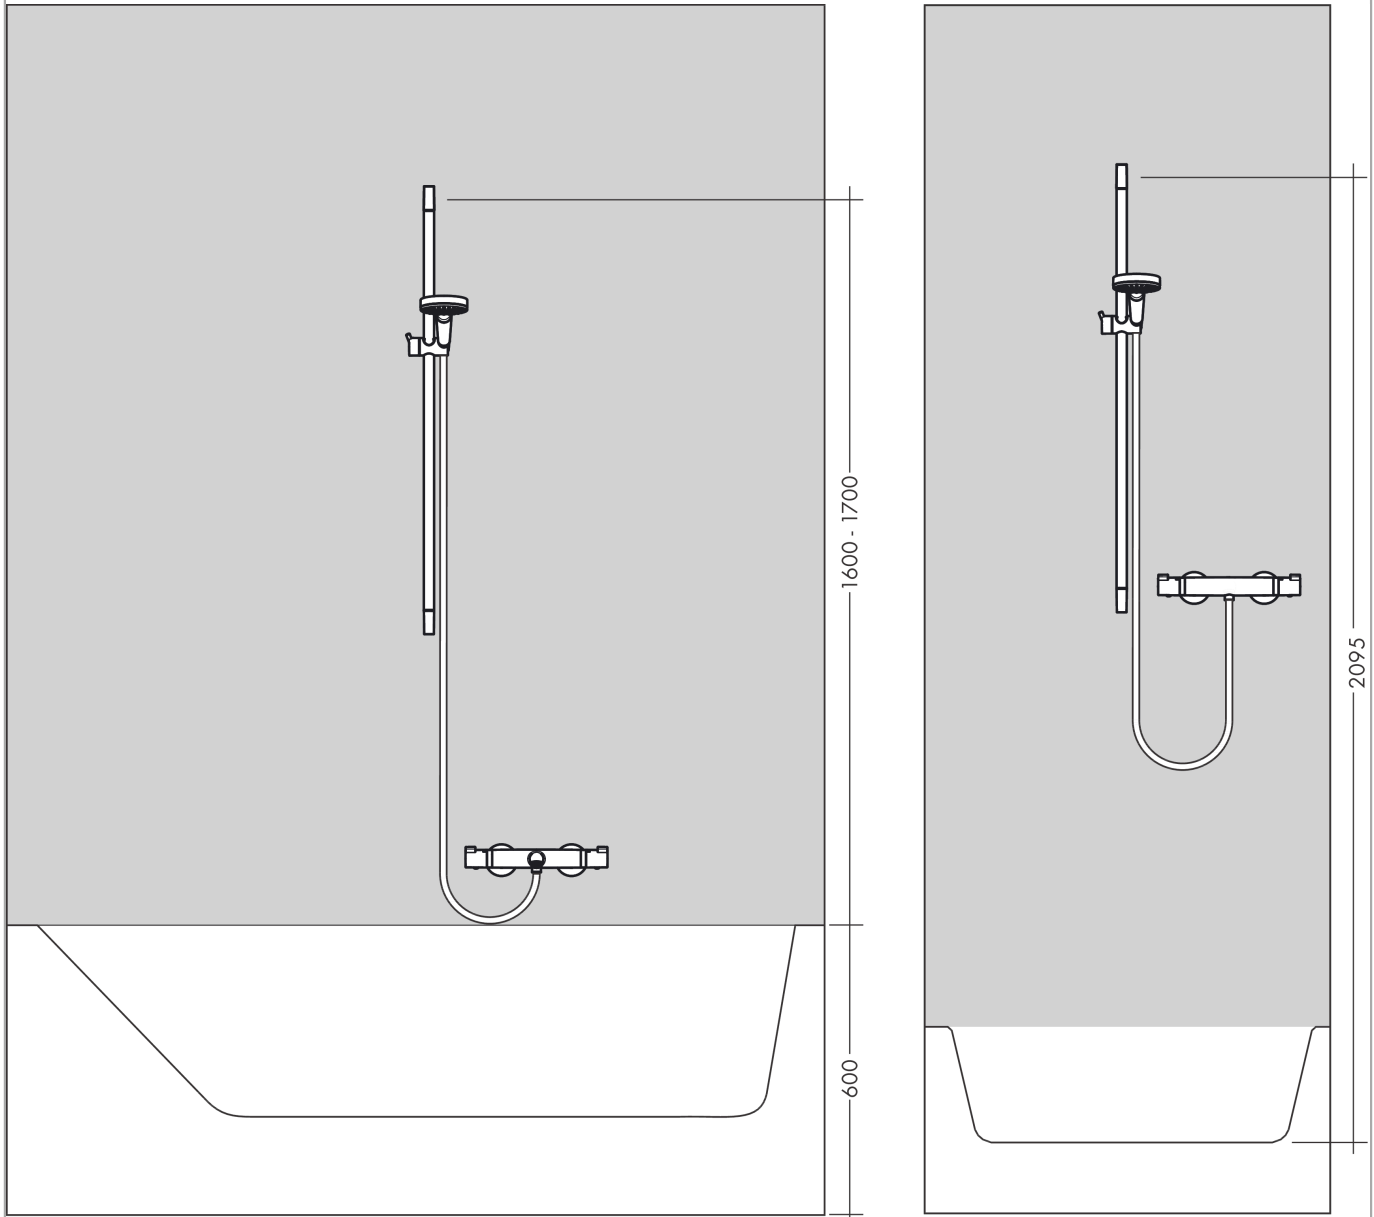

Unica

Barre de douche S Puro 65 cm avec flexible de douche

Finition: **Blanc mat** Numéro d'article: **28632700**

Description

Caractéristiques

- comprenant: barre de douche, flexible de douche, curseur
- pivot tournant côté douchette évitant la torsion du flexible
- longueur du tube: 718 mm
- diamètre de la barre de douche: 22 mm
- tube profilé: rond
- distance de perçage: 625 mm
- longueur du flexible: 1600 mm
- curseur métallique
- support de douchette avec blocage
- curseur réglable par plage
- angle d'inclinaison réglable par cran
- supports muraux synthétique
- ACS 20 ACC NY 126 France, valide jusqu'au 04.06.2025

Détails de l'article

EAN

4059625231166

Prix de design

Certificats / Eco-Responsabilité

Photo du produit

Plan géométral

Unica
Barre de douche S Puro 65 cm avec flexible de douche
 Finition: **Blanc mat** Numéro d'article: **28632700**

Exemple de montage

Unica
 Barre de douche S Puro 65 cm avec flexible de douche
 Finition: **Blanc mat** Numéro d'article: **28632700**

Vue éclatée

Année de construction: >11/19

Unica**Barre de douche S Puro 65 cm avec flexible de douche**Finition: **Blanc mat** Numéro d'article: **28632700****Liste des pièces détachées**

Année de construction: >11/19

Pos.	Description	Numéro d'article	GP	UE
1	cache	97709700	61,12 €	1
2	curseur complet	97651700	135,82 €	1
3	cale de compensation 7 mm	97450000	-	1
4	fixation murale	96275000	13,58 €	1
5	set de fixation	96179000	16,31 €	1
6	flexible Isiflex'B 1,60 m	28276700	-	1