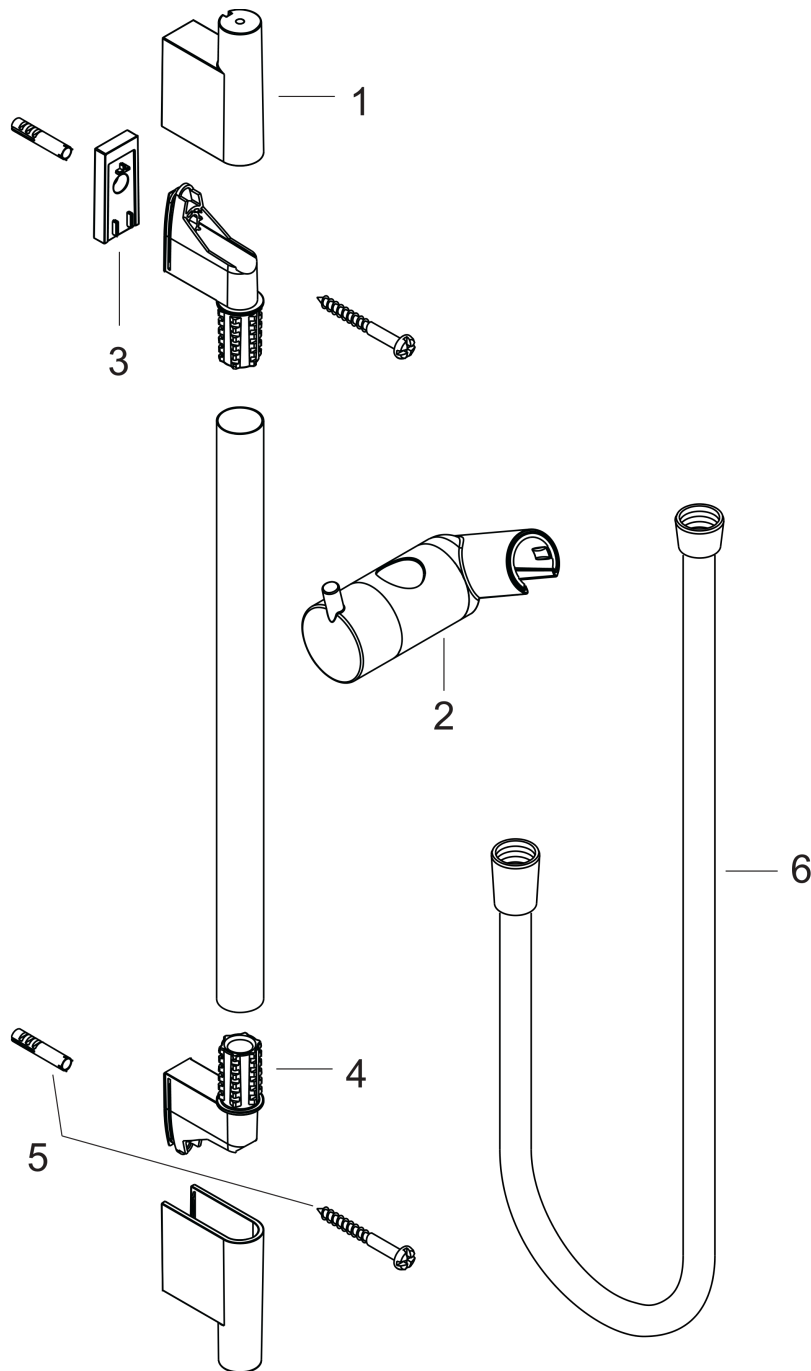

Unica

Barre de douche S Puro 65 cm avec flexible de douche

Finition: **Blanc mat** Numéro d'article: **28632700**

Description

Caractéristiques

- comprenant: barre de douche, flexible de douche, curseur
- pivot tournant côté douchette évitant la torsion du flexible
- longueur du tube: 718 mm
- diamètre de la barre de douche: 22 mm
- tube profilé: rond
- distance de perçage: 625 mm
- longueur du flexible: 1600 mm
- curseur métallique
- support de douchette avec blocage
- curseur réglable par plage
- angle d'inclinaison réglable par cran
- supports muraux synthétique
- ACS 20 ACC NY 126 France, valide jusqu'au 04.06.2025

Détails de l'article

EAN

4059625231166

Prix de design

Certificats / Eco-Responsabilité

Photo du produit

Plan géométral

Unica
Barre de douche S Puro 65 cm avec flexible de douche
 Finition: **Blanc mat** Numéro d'article: **28632700**

Exemple de montage

Unica
 Barre de douche S Puro 65 cm avec flexible de douche
 Finition: **Blanc mat** Numéro d'article: **28632700**

Vue éclatée

Année de construction: >11/19

Unica**Barre de douche S Puro 65 cm avec flexible de douche**Finition: **Blanc mat** Numéro d'article: **28632700****Liste des pièces détachées**

Année de construction: >11/19

Pos.	Description	Numéro d'article	GP	UE
1	cache	97709700	61,12 €	1
2	curseur complet	97651700	135,82 €	1
3	cale de compensation 7 mm	97450000	-	1
4	fixation murale	96275000	13,58 €	1
5	set de fixation	96179000	16,31 €	1
6	flexible Isiflex'B 1,60 m	28276700	-	1