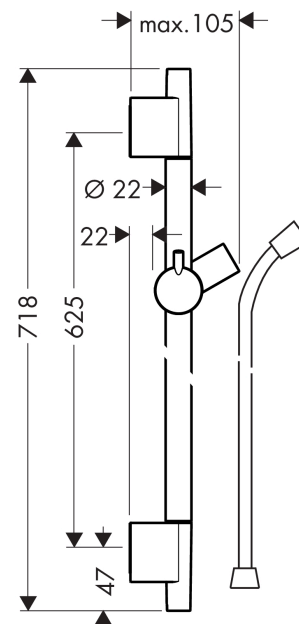

Unica

Barre de douche S Puro 65 cm avec flexible de douche

Finition: **Blanc mat** Numéro d'article: **28632700**

Description

Caractéristiques

- comprenant: barre de douche, flexible de douche, curseur
- pivot tournant côté douchette évitant la torsion du flexible
- longueur du tube: 718 mm
- diamètre de la barre de douche: 22 mm
- tube profilé: rond
- distance de perçage: 625 mm
- longueur du flexible: 1600 mm
- curseur métallique
- support de douchette avec blocage
- curseur réglable par plage
- angle d'inclinaison réglable par cran
- supports muraux synthétique
- ACS 20 ACC NY 126 France, valide jusqu'au 04.06.2025

Détails de l'article

EAN

4059625231166

Prix de design

Certificats / Eco-Responsabilité

Photo du produit

Plan géométral

Unica
Barre de douche S Puro 65 cm avec flexible de douche
 Finition: **Blanc mat** Numéro d'article: **28632700**

Exemple de montage

Unica
 Barre de douche S Puro 65 cm avec flexible de douche
 Finition: **Blanc mat** Numéro d'article: **28632700**

Vue éclatée

Année de construction: >11/19

Unica**Barre de douche S Puro 65 cm avec flexible de douche**Finition: **Blanc mat** Numéro d'article: **28632700****Liste des pièces détachées**

Année de construction: >11/19

Pos.	Description	Numéro d'article	GP	UE
1	cache	97709700	61,12 €	1
2	curseur complet	97651700	135,82 €	1
3	cale de compensation 7 mm	97450000	-	1
4	fixation murale	96275000	13,58 €	1
5	set de fixation	96179000	16,31 €	1
6	flexible Isiflex'B 1,60 m	28276700	-	1