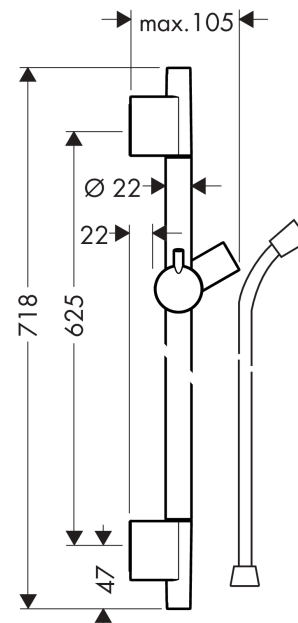

Unica

Barre de douche S Puro 65 cm avec flexible de douche

Surfaces: **aspect doré poli** Numéro d'article: **28632990**

Description

Caractéristiques

- comprenant : barre de douche, flexible de douche, curseur
- profile du tube montant: rond
- diamètre de la barre de douche: 22 mm
- curseur réglable
- ACS 20 ACC NY 126 France, valide jusqu'au 04.06.2025

Détails de l'article

EAN

4059625231173

Prix de design

Certificats

Photo du produit

Plan géométral

Unica**Barre de douche S Puro 65 cm avec flexible de douche**Surfaces: **aspect doré poli** Numéro d'article: **28632990**

Exemple de montage

Unica**Barre de douche S Puro 65 cm avec flexible de douche**Surfaces: **aspect doré poli** Numéro d'article: **28632990****Liste des pièces détachées**

Année de construction: >07/19

Pos.	Description	Numéro d'article	GP	UE
1	cache	97709990	-	1
2	curseur complet	97651990	-	1
3	cale de compensation 7 mm	97450000	-	1
4	fixation murale	96275000	-	1
5	set de fixation	96179000	-	1
6	flexible Isiflex'B 1,60 m	28276990	-	1