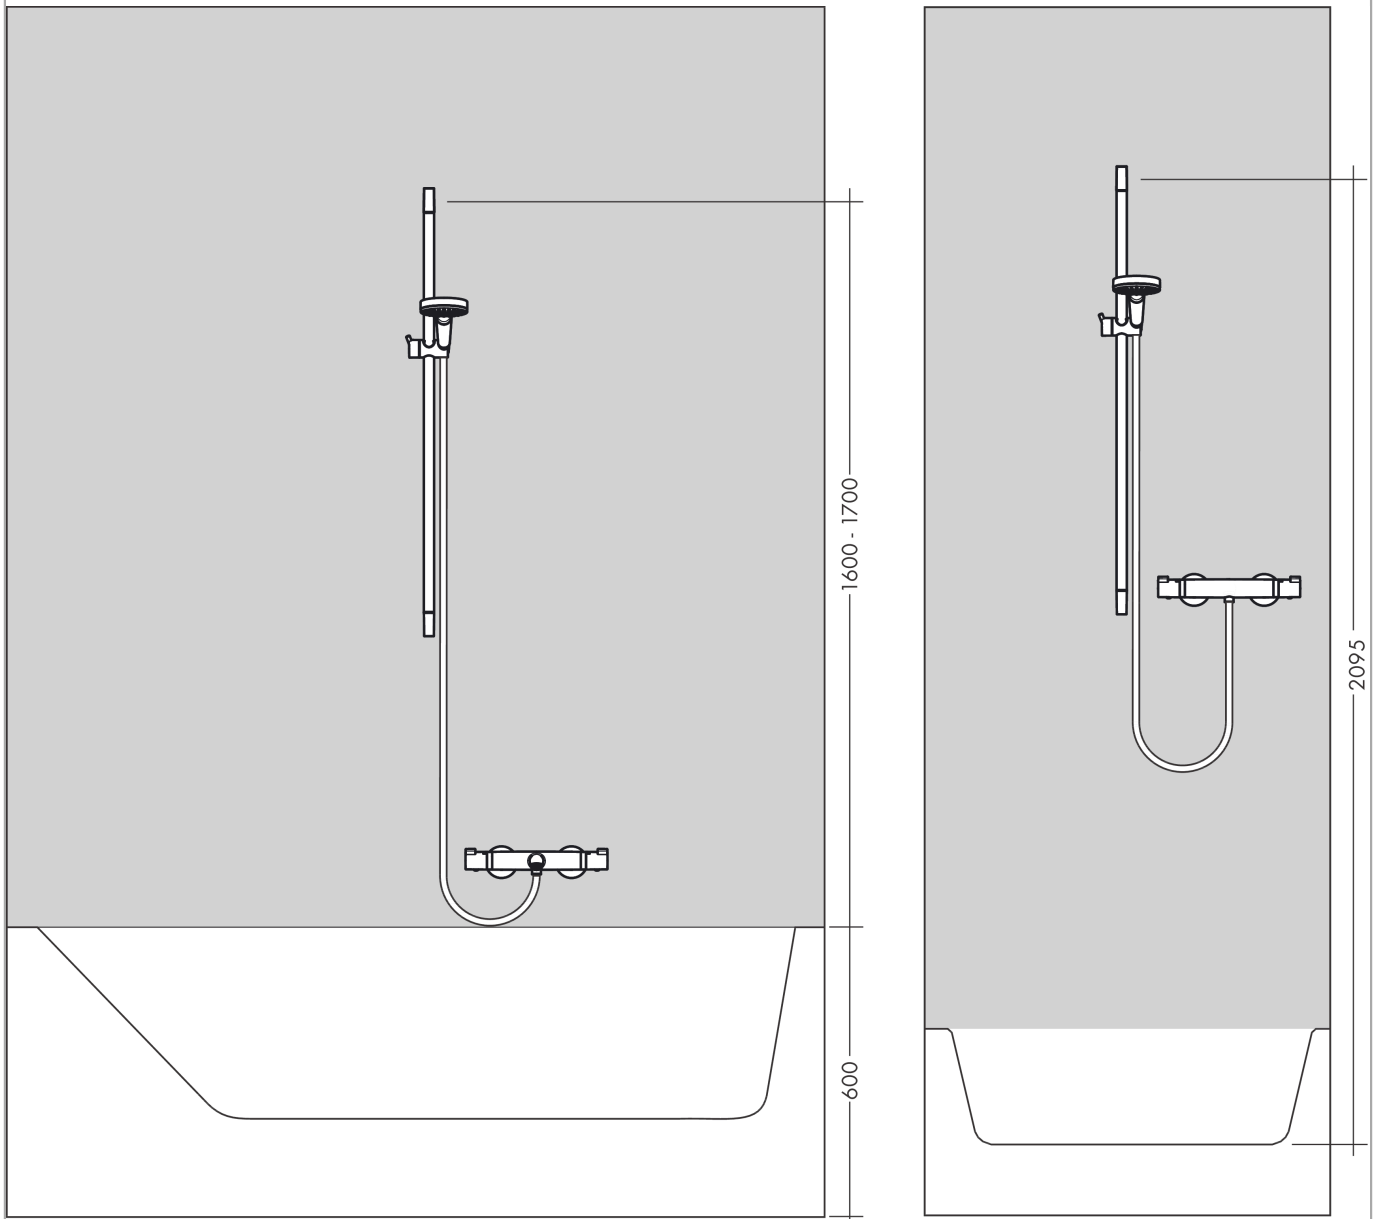

Unica

Barre de douche S Puro 65 cm avec flexible de douche

Surfaces: **aspect doré poli** Numéro d'article: **28632990**

Description

Caractéristiques

- comprenant : barre de douche, flexible de douche, curseur
- profile du tube montant: rond
- diamètre de la barre de douche: 22 mm
- curseur réglable
- ACS 20 ACC NY 126 France, valide jusqu'au 04.06.2025

Détails de l'article

EAN

4059625231173

Prix de design

Certificats

Photo du produit

Plan géométral

Unica**Barre de douche S Puro 65 cm avec flexible de douche**Surfaces: **aspect doré poli** Numéro d'article: **28632990**

Exemple de montage

Unica**Barre de douche S Puro 65 cm avec flexible de douche**Surfaces: **aspect doré poli** Numéro d'article: **28632990****Liste des pièces détachées**

Année de construction: >07/19

Pos.	Description	Numéro d'article	GP	UE
1	cache	97709990	-	1
2	curseur complet	97651990	-	1
3	cale de compensation 7 mm	97450000	-	1
4	fixation murale	96275000	-	1
5	set de fixation	96179000	-	1
6	flexible Isiflex'B 1,60 m	28276990	-	1