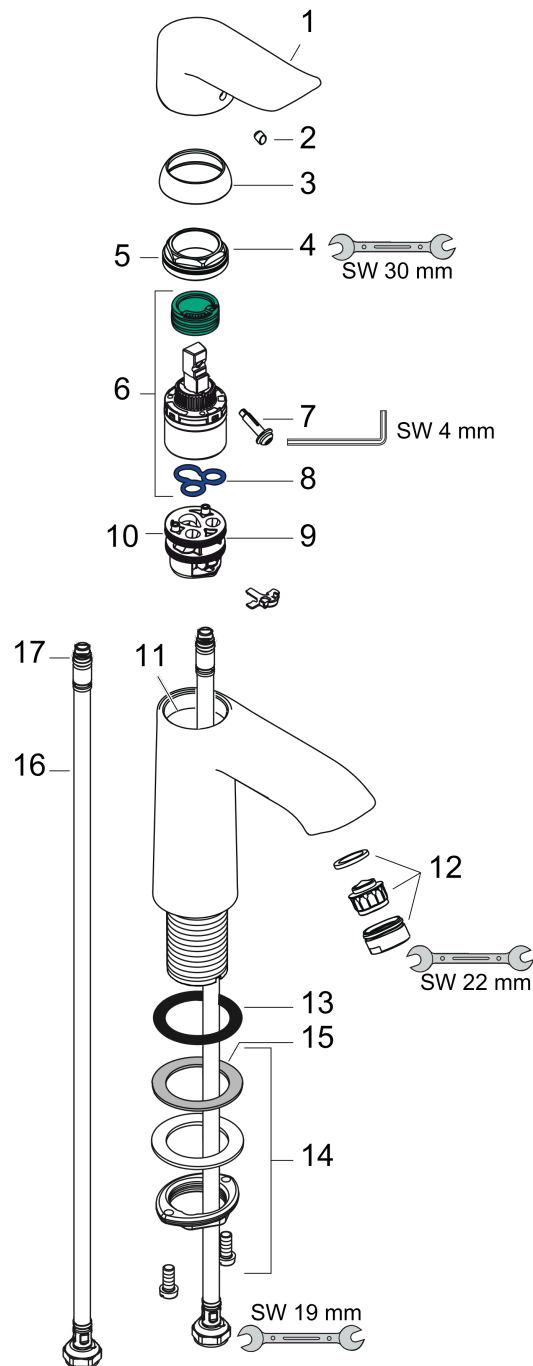

Metris

Mitigeur de lavabo 110, sans tirette ni vidage

Surfaces: chromé Numéro d'article: 31084000

Description

Caractéristiques

- ComfortZone 110
- Longueur 116 mm
- type de jet: jet normal
- débit maximal sous 3 bars de pression: 5 l/min
- cartouche céramique
- limiteur de température réglable
- convient au chauffe-eau instantané
- ACS 17 ACC LY 655, valide jusqu'au 20.06.2022

Détails de l'article

EAN

4011097661001

Technologie

Certificats

Photo du produit

Plan géométral

Schéma d'écoulement

Metris

Mitigeur de lavabo 110, sans tirette ni vidage

Surfaces: **chromé** Numéro d'article: **31084000**

Vue éclatée

Année de construction: >04/17

Metris**Mitigeur de lavabo 110, sans tirette ni vidage**Surfaces: **chromé** Numéro d'article: **31084000****Liste des pièces détachées**

Année de construction: >04/17

Pos.	Description	Numéro d'article	GP	UE
1	poignée	95519000	-	1
2	cache vis	96338000	-	1
3	rosace	97406000	-	1
4	écrou à six pans	97209000	-	1
5	joint torique 32x2	98193000	-	1
6	cartouche cpl.	92730000	-	1
7	vis	95140000	-	1
8	joint	95008000	-	1
9	adapteur pour cartouche	98750000	-	1
10	joint torique 30x2	98186000	-	1
11	joint torique 35x2	92604000	-	1
12	mousseur M24x1 (5 l/min)	13185000	-	1
13	manchon	98749000	-	1
14	fixation cpl. (Ø 32)	13961000	-	1
15	anneau plastique	97548000	-	1
16	flexible de raccordement 450 mm M8x0,75 G3/8	97206000	-	1
17	joint torique 6,6x1,6	93019000	-	1
a	rallonge 35mm pour fixation	13898000	-	1