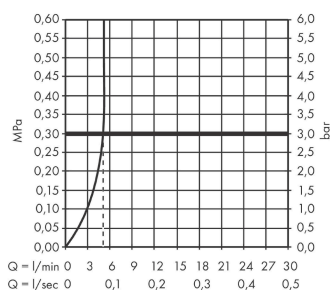

Metris

Mitigeur de lavabo 110, sans tirette ni vidage

Surfaces: chromé Numéro d'article: 31084000

Description

Caractéristiques

- ComfortZone 110
- Longueur 116 mm
- type de jet: jet normal
- débit maximal sous 3 bars de pression: 5 l/min
- cartouche céramique
- limiteur de température réglable
- convient au chauffe-eau instantané
- ACS 17 ACC LY 655, valide jusqu'au 20.06.2022

Détails de l'article

EAN

4011097661001

Technologie

Certificats

Photo du produit

Plan géométral

Schéma d'écoulement