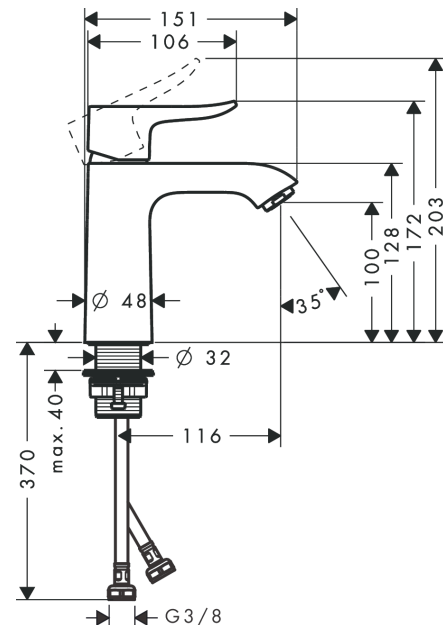

Metris

Mitigeur de lavabo 110, sans tirette ni vidage

Surfaces: chromé Numéro d'article: 31084000

Description

Caractéristiques

- ComfortZone 110
- Longueur 116 mm
- type de jet: jet normal
- débit maximal sous 3 bars de pression: 5 l/min
- cartouche céramique
- limiteur de température réglable
- convient au chauffe-eau instantané
- ACS 17 ACC LY 655, valide jusqu'au 20.06.2022

Détails de l'article

EAN

4011097661001

Technologie

Certificats

Photo du produit

Plan géométral

Schéma d'écoulement

Metris

Mitigeur de lavabo 110, sans tirette ni vidage

Surfaces: **chromé** Numéro d'article: **31084000**

Vue éclatée

Année de construction: >04/17

Metris**Mitigeur de lavabo 110, sans tirette ni vidage**Surfaces: **chromé** Numéro d'article: **31084000****Liste des pièces détachées**

Année de construction: >04/17

Pos.	Description	Numéro d'article	GP	UE
1	poignée	95519000	-	1
2	cache vis	96338000	-	1
3	rosace	97406000	-	1
4	écrou à six pans	97209000	-	1
5	joint torique 32x2	98193000	-	1
6	cartouche cpl.	92730000	-	1
7	vis	95140000	-	1
8	joint	95008000	-	1
9	adapteur pour cartouche	98750000	-	1
10	joint torique 30x2	98186000	-	1
11	joint torique 35x2	92604000	-	1
12	mousseur M24x1 (5 l/min)	13185000	-	1
13	manchon	98749000	-	1
14	fixation cpl. (Ø 32)	13961000	-	1
15	anneau plastique	97548000	-	1
16	flexible de raccordement 450 mm M8x0,75 G3/8	97206000	-	1
17	joint torique 6,6x1,6	93019000	-	1
a	rallonge 35mm pour fixation	13898000	-	1