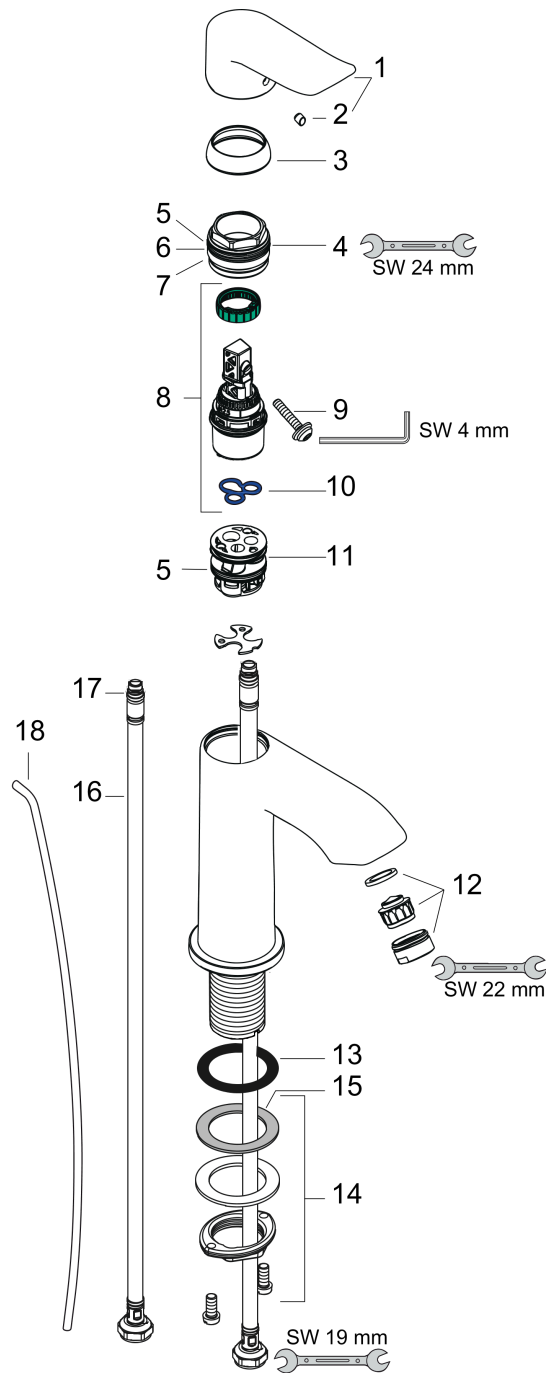

Metris

Mitigeur de lavabo 100, avec tirette et vidage

Finition: **Chromé** Numéro d'article: **31088000**

Description

Caractéristiques

- comprenant: mitigeur de lavabo, garniture de vidage
- ComfortZone: 100
- Longueur du bec: 89 mm
- hauteur du bec: 93 mm
- variante de la poignée: poignée
- type de jet: Jet Normal
- débit maximal à 3 bars: 5 l/min
- cartouche céramique
- limiteur de température réglable
- convient aux chauffe-eaux instantanés
- garniture de vidage 1¼
- matériau de la garniture de vidage: métallique
- E00, CH2, A3, U3
- Taxonomie UE: max. 6 l/min - SC (Substantial Contribution)
- ACS 22 ACC LY 411, valide jusqu'au 22.06.2027
- NF077_375-M1

Mitigeur de lavabo 100, avec tirette et vidage

Finition: **Chromé** Numéro d'article: **31088000**

Schéma d'écoulement

Metris

Mitigeur de lavabo 100, avec tirette et vidage

Finition: **Chromé** Numéro d'article: **31088000**

Vue éclatée

Année de construction: >04/17

Metris**Mitigeur de lavabo 100, avec tirette et vidage**Finition: **Chromé** Numéro d'article: **31088000****Liste des pièces détachées**

Année de construction: >04/17