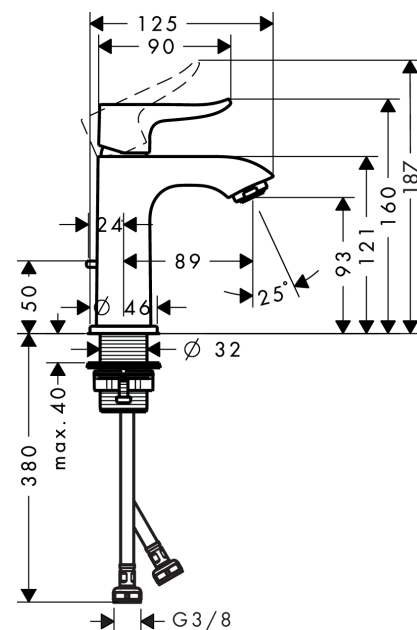

Metris

Mitigeur de lavabo 100, avec tirette et vidage

Finition: **Chromé** Numéro d'article: **31088000**

Description

Caractéristiques

- comprenant: mitigeur de lavabo, garniture de vidage
- ComfortZone: 100
- Longueur du bec: 89 mm
- hauteur du bec: 93 mm
- variante de la poignée: poignée
- type de jet: Jet Normal
- débit maximal à 3 bars: 5 l/min
- cartouche céramique
- limiteur de température réglable
- convient aux chauffe-eaux instantanés
- garniture de vidage 1¼
- matériau de la garniture de vidage: métallique
- E00, CH2, A3, U3
- Taxonomie UE: max. 6 l/min - SC (Substantial Contribution)
- ACS 22 ACC LY 411, valide jusqu'au 22.06.2027
- NF077_375-M1

Détails de l'article

EAN

4011097661032

Technologie

Certificats / Eco-Responsabilité

Photo du produit

Plan géométral

Metris

Mitigeur de lavabo 100, avec tirette et vidage

Finition: **Chromé** Numéro d'article: **31088000**

Schéma d'écoulement

Metris

Mitigeur de lavabo 100, avec tirette et vidage

Finition: **Chromé** Numéro d'article: **31088000**

Vue éclatée

Année de construction: >04/17

Metris**Mitigeur de lavabo 100, avec tirette et vidage**Finition: **Chromé** Numéro d'article: **31088000****Liste des pièces détachées**

Année de construction: >04/17