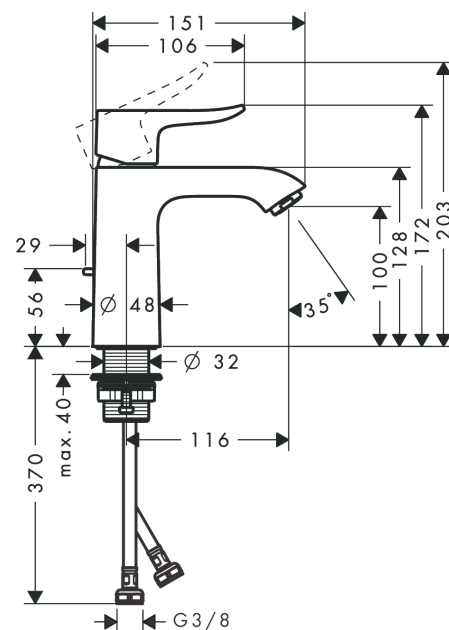

Plan géométral