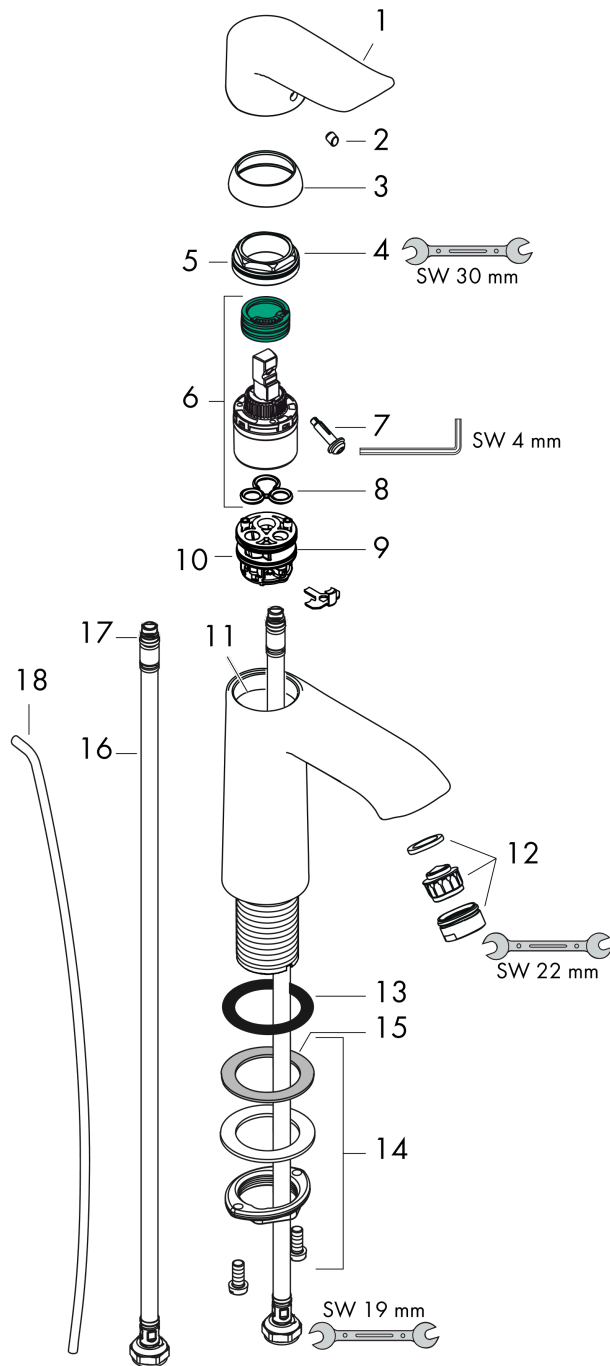

Metris

Mitigeur de lavabo 110 Eco CH3 CoolStart , avec tirette et vidage

Finition: **Chromé** Numéro d'article: **31121000**

Vue éclatée

Année de construction: >04/17

Metris

Mitigeur de lavabo 110 Eco CH3 CoolStart , avec tirette et vidage

Finition: **Chromé** Numéro d'article: **31121000**

Liste des pièces détachées

Année de construction: >04/17

Pos.	Description	Numéro d'article	GP	UE
1	poignée	98338000	62,47 €	1
2	cache vis	96338000	8,15 €	1
3	rosace	97406000	21,73 €	1
4	écrou à six pans	97209000	17,65 €	1
5	joint torique 32x2	98193000	8,15 €	1
6	cartouche cpl.	92730000	62,47 €	1
7	vis	95140000	10,87 €	1
8	joint	95008000	13,58 €	1
9	adapteur pour cartouche	98324000	17,65 €	1
10	joint torique 30x2	98186000	8,15 €	1
11	joint torique 35x2	92604000	10,87 €	1
12	mousseur M24x1 (5 l/min)	13185000	-	1
13	manchon	98749000	10,87 €	1
14	fixation cpl. (Ø 32)	13961000	27,16 €	1
15	anneau plastique	97548000	8,15 €	1
16	flexible de raccordement 450 mm M8x0,75 G3/8	97206000	32,59 €	1
17	joint torique 6,6x1,6	93019000	8,15 €	1
18	tirette	96657000	16,31 €	1
a	vidage lavabo	94139000	-	1
b	rallonge 35mm pour fixation	13898000	77,42 €	1