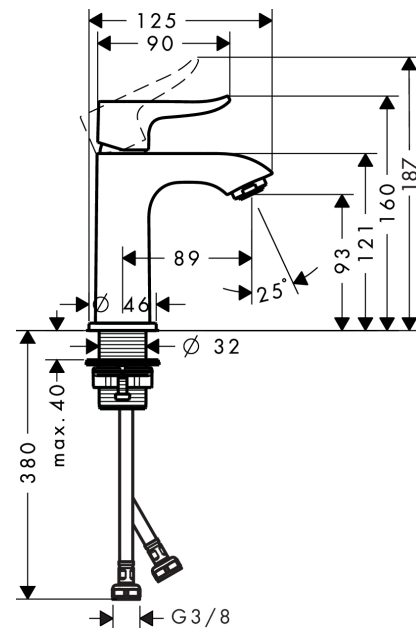

Metris

Mitigeur petit lavabo 100, sans tirette ni vidage

Finition: **Chromé** Numéro d'article: **31186000**

Description

Caractéristiques

- ComfortZone: 100
- Longueur du bec: 89 mm
- hauteur du bec: 93 mm
- variante de la poignée: poignée
- type de jet: Jet Normal
- débit maximal à 3 bars: 5 l/min
- cartouche céramique
- limiteur de température réglable
- convient aux chauffe-eaux instantanés
- Taxonomie UE: max. 6 l/min - SC (Substantial Contribution)
- ACS 22 ACC LY 411, valide jusqu'au 22.06.2027

Détails de l'article

EAN

4011097710402

Technologie

Certificats / Eco-Responsabilité

Photo du produit

Plan géométral

Schéma d'écoulement

Metris

Mitigeur petit lavabo 100, sans tirette ni vidage

Finition: **Chromé** Numéro d'article: **31186000**

Vue éclatée

Année de construction: >04/17

Metris**Mitigeur petit lavabo 100, sans tirette ni vidage**Finition: **Chromé** Numéro d'article: **31186000****Liste des pièces détachées**

Année de construction: >04/17

Pos.	Description	Numéro d'article	GP	UE
1	poignée	95520000	42,11 €	1
2	cache vis	96338000	8,15 €	1
3	rosace	98863000	48,90 €	1
4	écrou à six pans	98864000	42,11 €	1
5	joint torique 23x2	98398000	8,15 €	1
6	joint torique 27x1,5	92527000	13,58 €	1
7	joint torique 25x1,5	98146000	10,87 €	1
8	cartouche cpl.	97685000	62,47 €	1
9	vis	95140000	10,87 €	1
10	joint	98865000	32,59 €	1
11	adapteur pour cartouche	98866000	32,59 €	1
12	mousseur M24x1 (5 l/min)	13185000	-	1
13	manchon	98749000	10,87 €	1
14	fixation cpl. (Ø 32)	13961000	27,16 €	1
15	anneau plastique	97548000	8,15 €	1
16	flexible de raccordement 450 mm M8x0,75 G3/8	97206000	32,59 €	1
17	joint torique 6,6x1,6	93019000	8,15 €	1
a	rallonge 35mm pour fixation	13898000	77,42 €	1