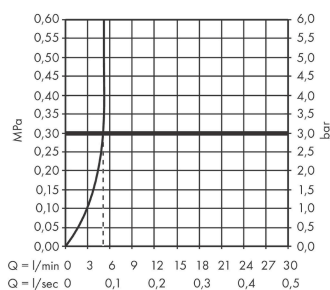

Metris

Mitigeur petit lavabo 100, sans tirette ni vidage

Finition: **Chromé** Numéro d'article: **31186000**

Description

Caractéristiques

- ComfortZone: 100
- Longueur du bec: 89 mm
- hauteur du bec: 93 mm
- variante de la poignée: poignée
- type de jet: Jet Normal
- débit maximal à 3 bars: 5 l/min
- cartouche céramique
- limiteur de température réglable
- convient aux chauffe-eaux instantanés
- Taxonomie UE: max. 6 l/min - SC (Substantial Contribution)
- ACS 22 ACC LY 411, valide jusqu'au 22.06.2027

Détails de l'article

EAN

4011097710402

Technologie

Certificats / Eco-Responsabilité

Photo du produit

Plan géométral

Schéma d'écoulement