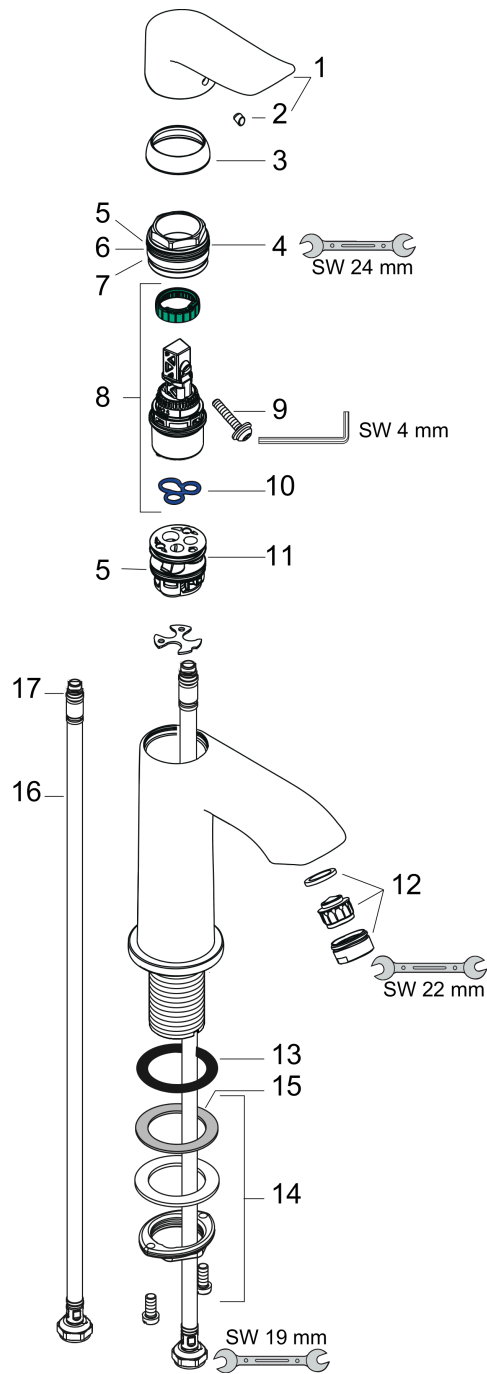

Metris

Mitigeur petit lavabo 100, sans tirette ni vidage

Finition: **Chromé** Numéro d'article: **31186000**

Description

Caractéristiques

- ComfortZone: 100
- Longueur du bec: 89 mm
- hauteur du bec: 93 mm
- variante de la poignée: poignée
- type de jet: Jet Normal
- débit maximal à 3 bars: 5 l/min
- cartouche céramique
- limiteur de température réglable
- convient aux chauffe-eaux instantanés
- Taxonomie UE: max. 6 l/min - SC (Substantial Contribution)
- ACS 22 ACC LY 411, valide jusqu'au 22.06.2027

Détails de l'article

EAN

4011097710402

Technologie

Certificats / Eco-Responsabilité

Photo du produit

Plan géométral

Schéma d'écoulement

Metris

Mitigeur petit lavabo 100, sans tirette ni vidage

Finition: **Chromé** Numéro d'article: **31186000**

Vue éclatée

Année de construction: >04/17

Metris**Mitigeur petit lavabo 100, sans tirette ni vidage**Finition: **Chromé** Numéro d'article: **31186000****Liste des pièces détachées**

Année de construction: >04/17

Pos.	Description	Numéro d'article	GP	UE
1	poignée	95520000	42,11 €	1
2	cache vis	96338000	8,15 €	1
3	rosace	98863000	48,90 €	1
4	écrou à six pans	98864000	42,11 €	1
5	joint torique 23x2	98398000	8,15 €	1
6	joint torique 27x1,5	92527000	13,58 €	1
7	joint torique 25x1,5	98146000	10,87 €	1
8	cartouche cpl.	97685000	62,47 €	1
9	vis	95140000	10,87 €	1
10	joint	98865000	32,59 €	1
11	adapteur pour cartouche	98866000	32,59 €	1
12	mousseur M24x1 (5 l/min)	13185000	-	1
13	manchon	98749000	10,87 €	1
14	fixation cpl. (Ø 32)	13961000	27,16 €	1
15	anneau plastique	97548000	8,15 €	1
16	flexible de raccordement 450 mm M8x0,75 G3/8	97206000	32,59 €	1
17	joint torique 6,6x1,6	93019000	8,15 €	1
a	rallonge 35mm pour fixation	13898000	77,42 €	1